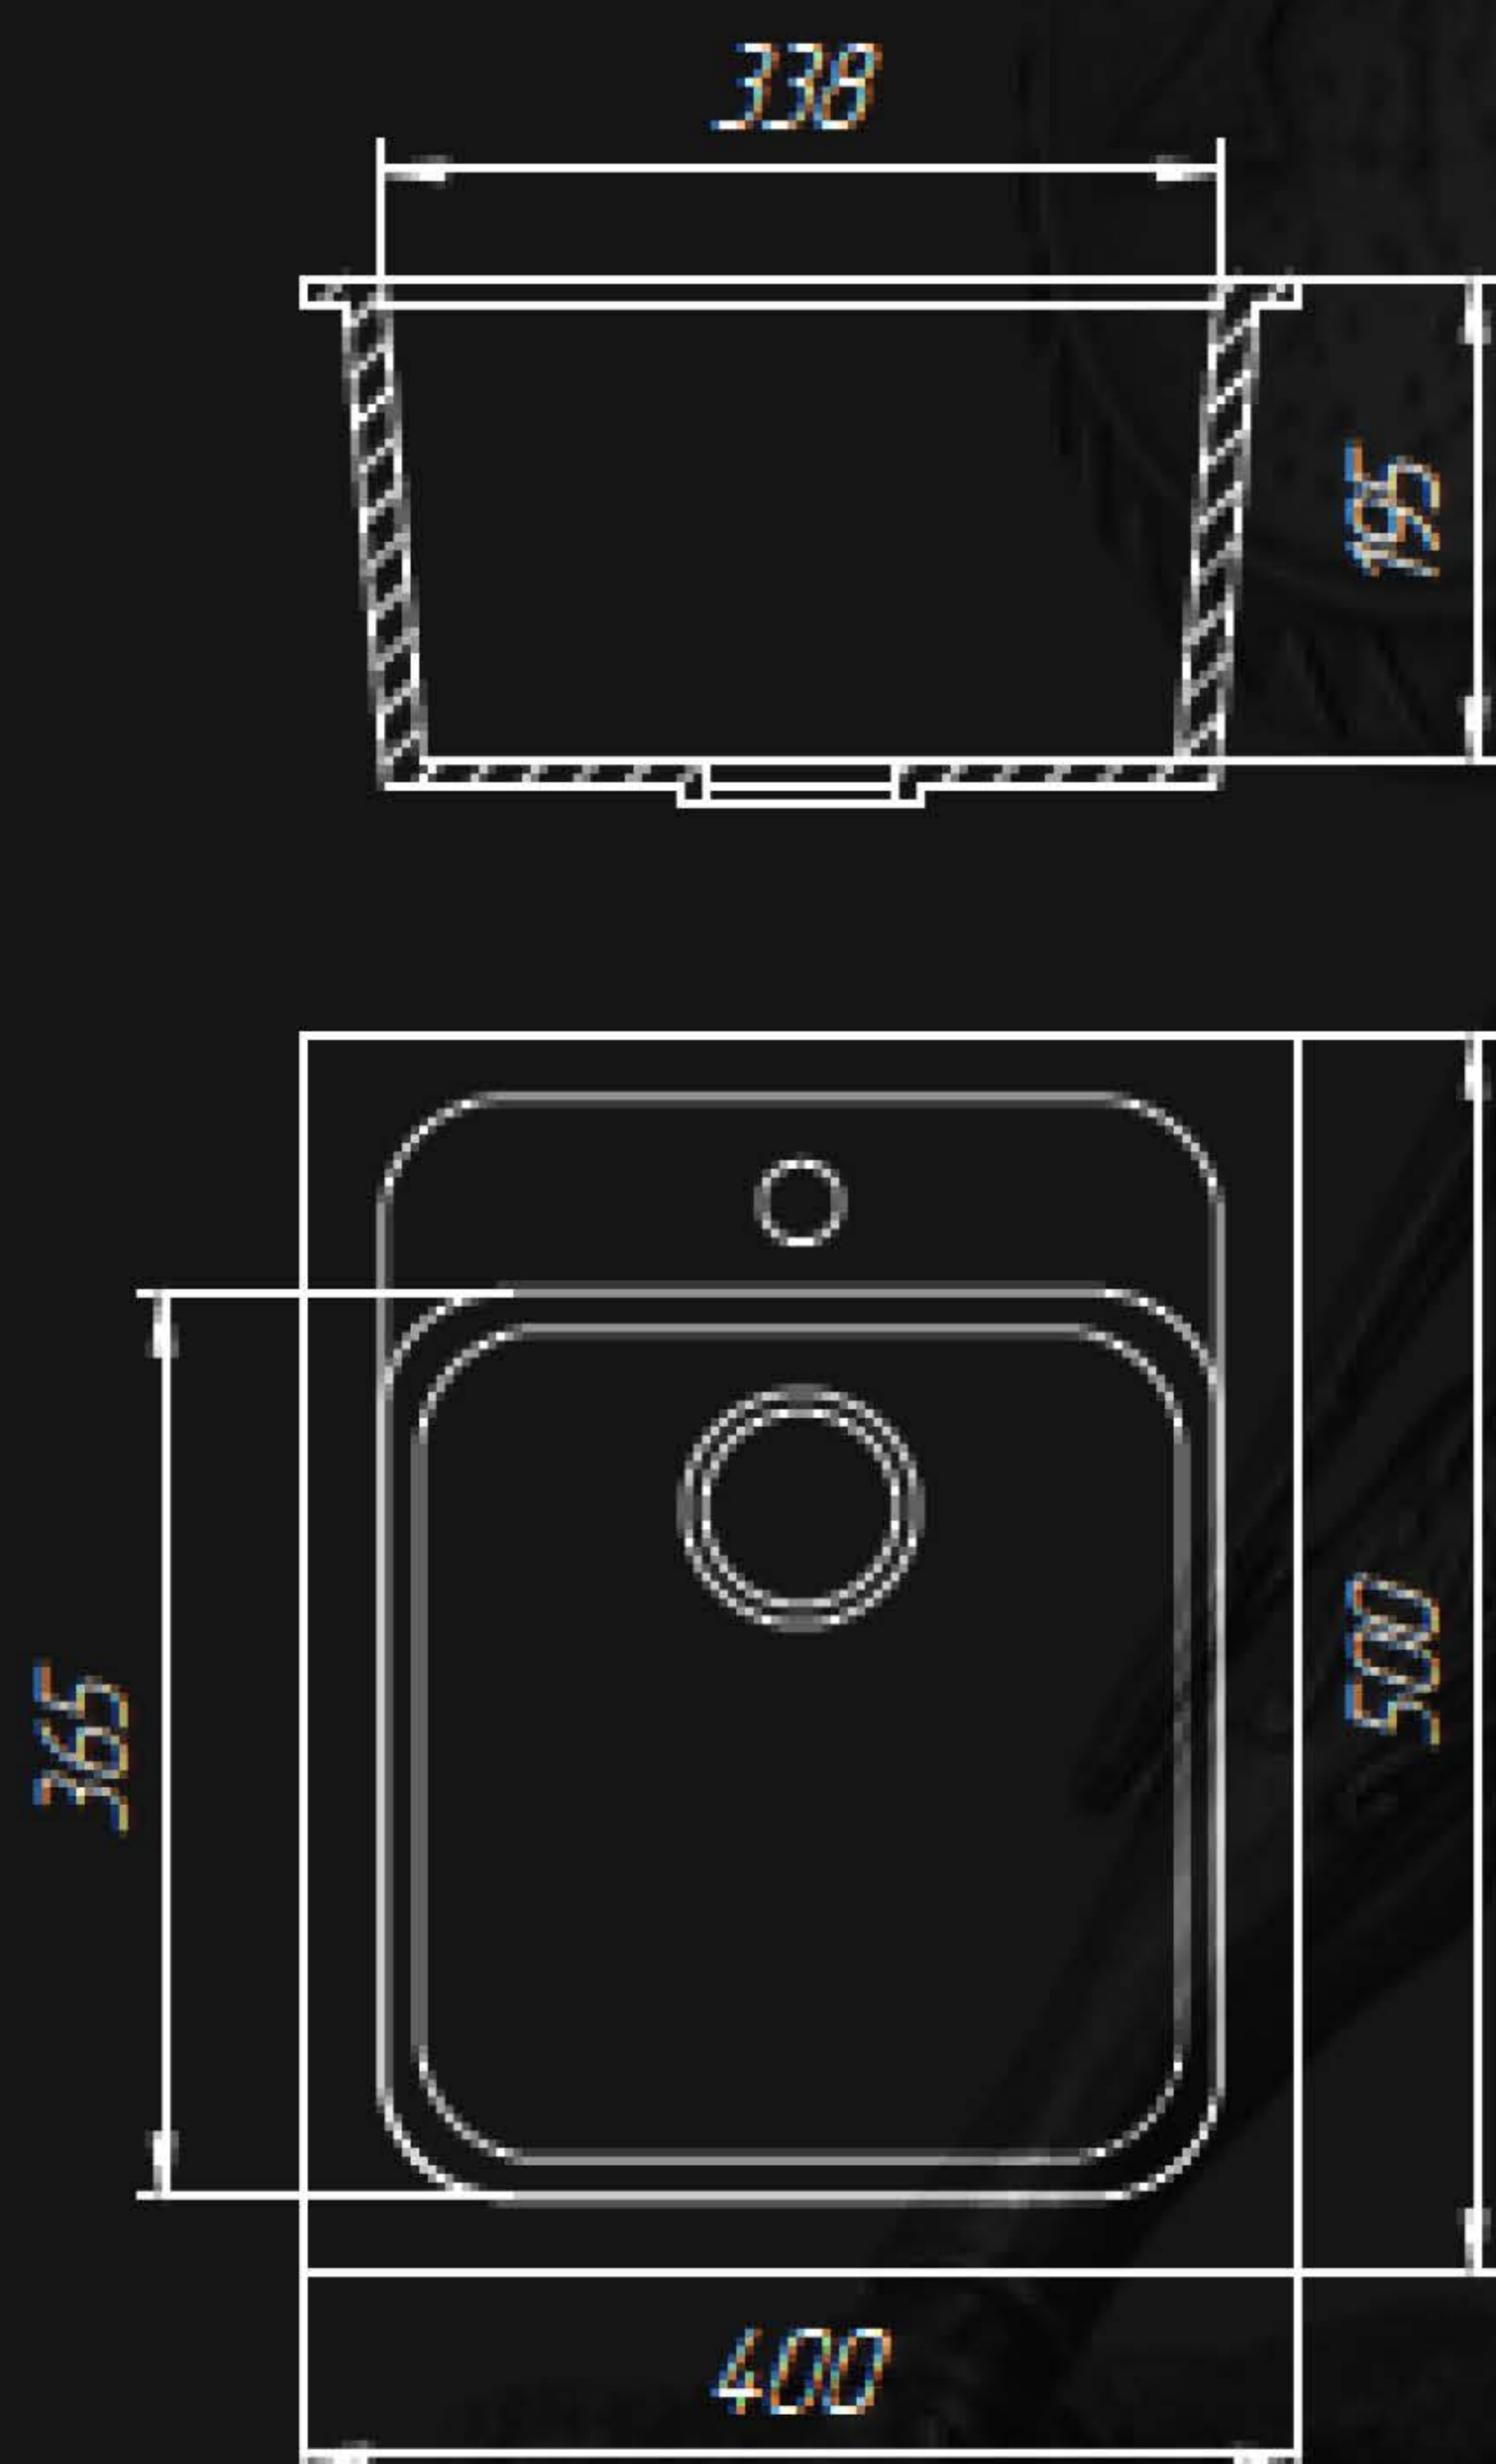

QR-15 КУХОННАЯ МОЙКА

Технические характеристики

Размер	400×500 мм
Внутренний размер	338×365 мм
Глубина	195 мм
Материал	кварц
Вес	7,0 кг