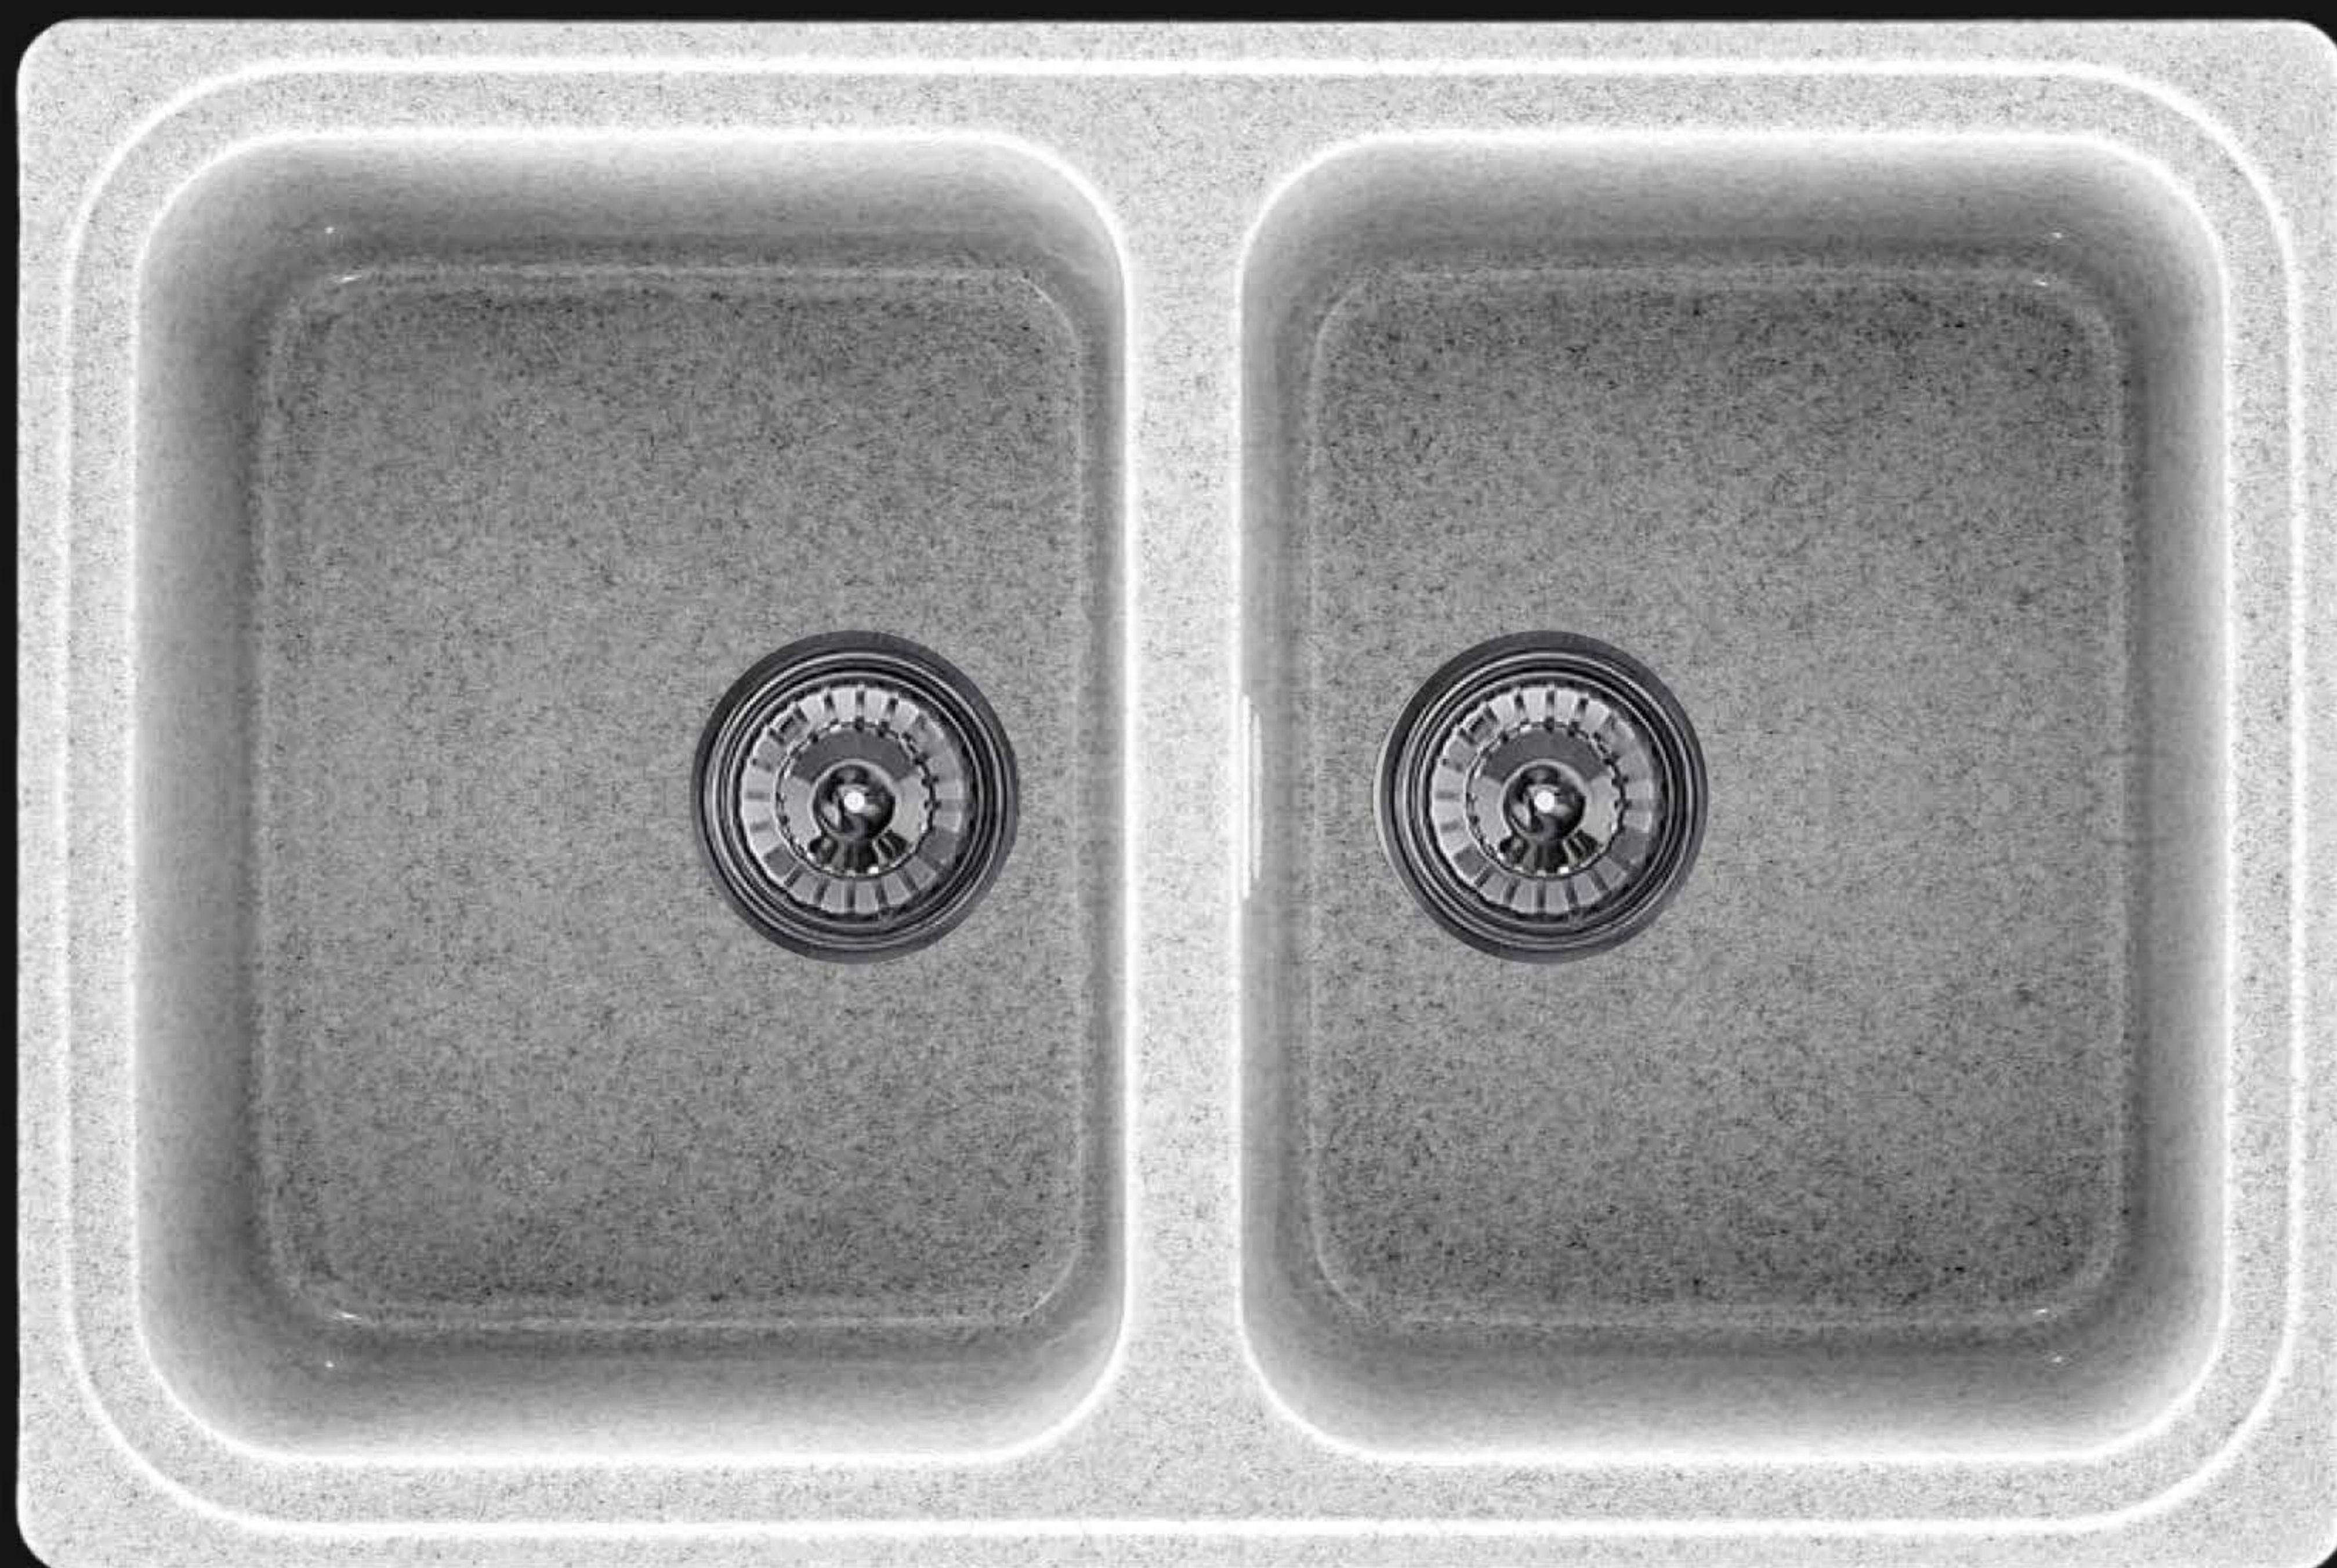

QR-22 КУХОННАЯ МОЙКА

Технические характеристики