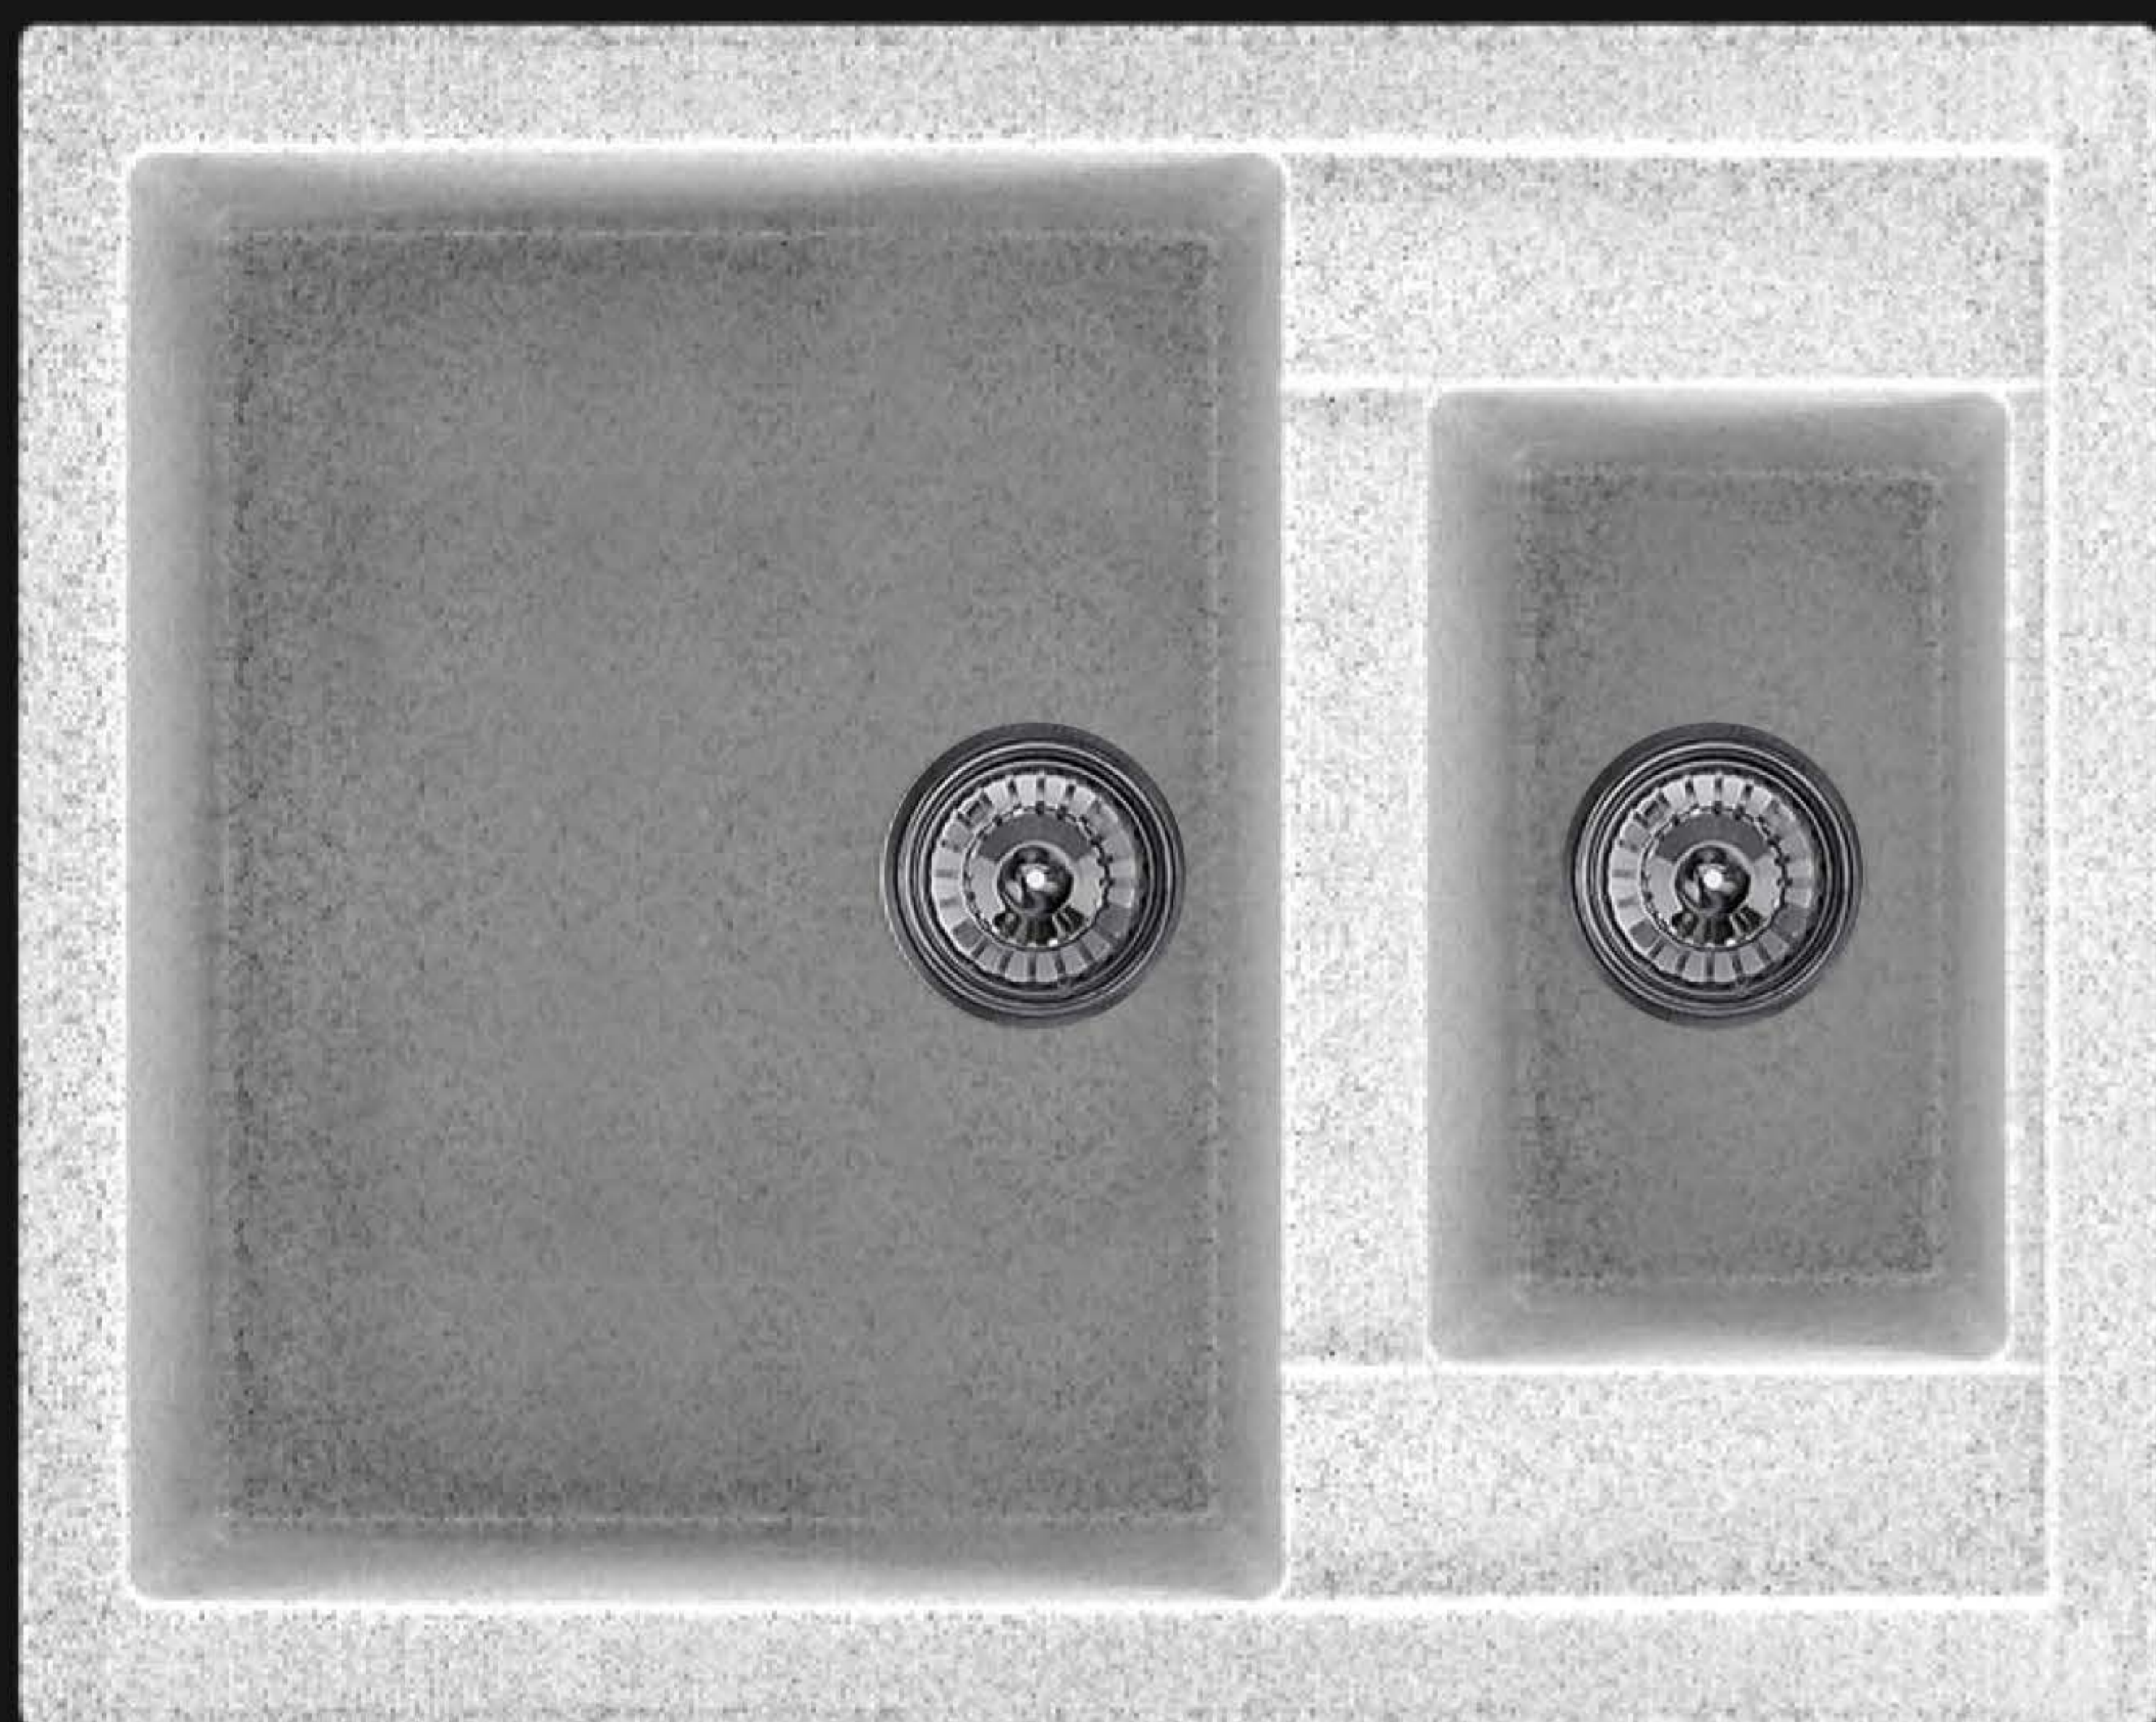

QR-20 КУХОННАЯ МОЙКА

Технические характеристики

Размер	600×490 мм
Внутренний размер большой	340×421 мм
Внутренний размер малый	158×342 мм
Глубина большой	175 мм
Глубина малый	105 мм
Материал	кварц
Вес	15,5 кг