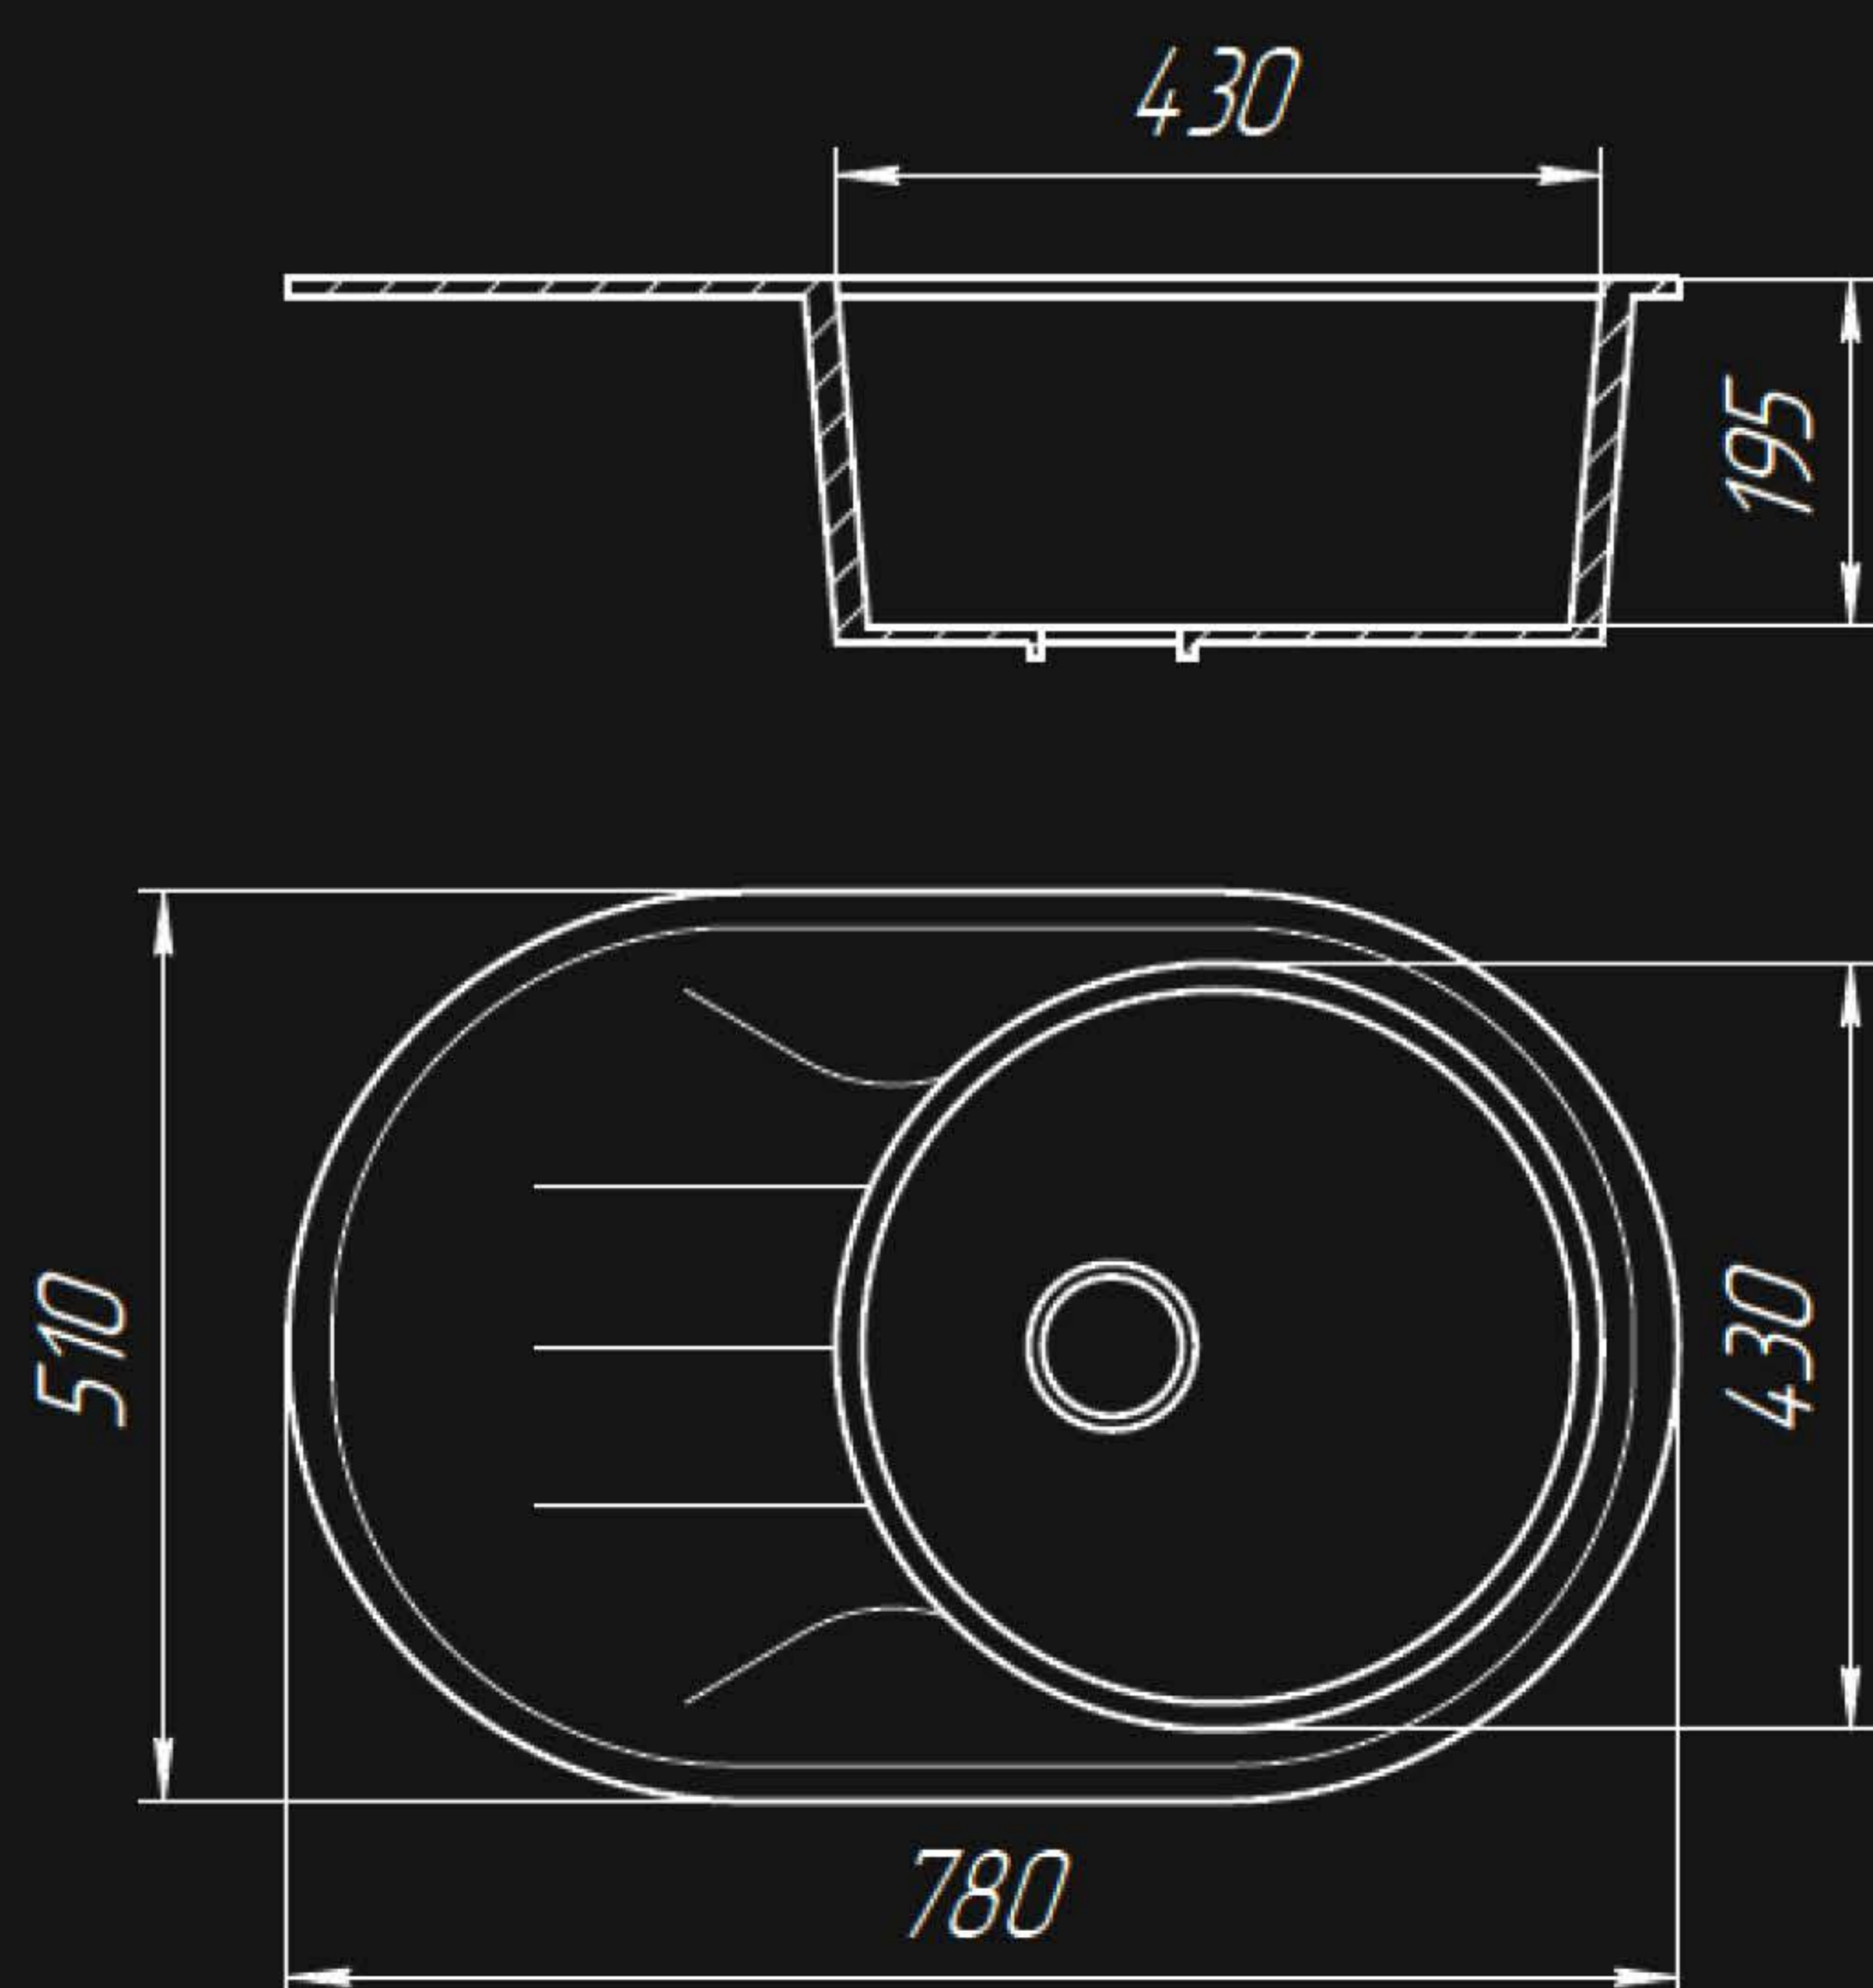

QR-18 КУХОННАЯ МОЙКА

Технические характеристики

Размер	780×510 мм
Внутренний размер	430×430 мм
Глубина	195 мм
Материал	кварц
Вес	10,0 кг