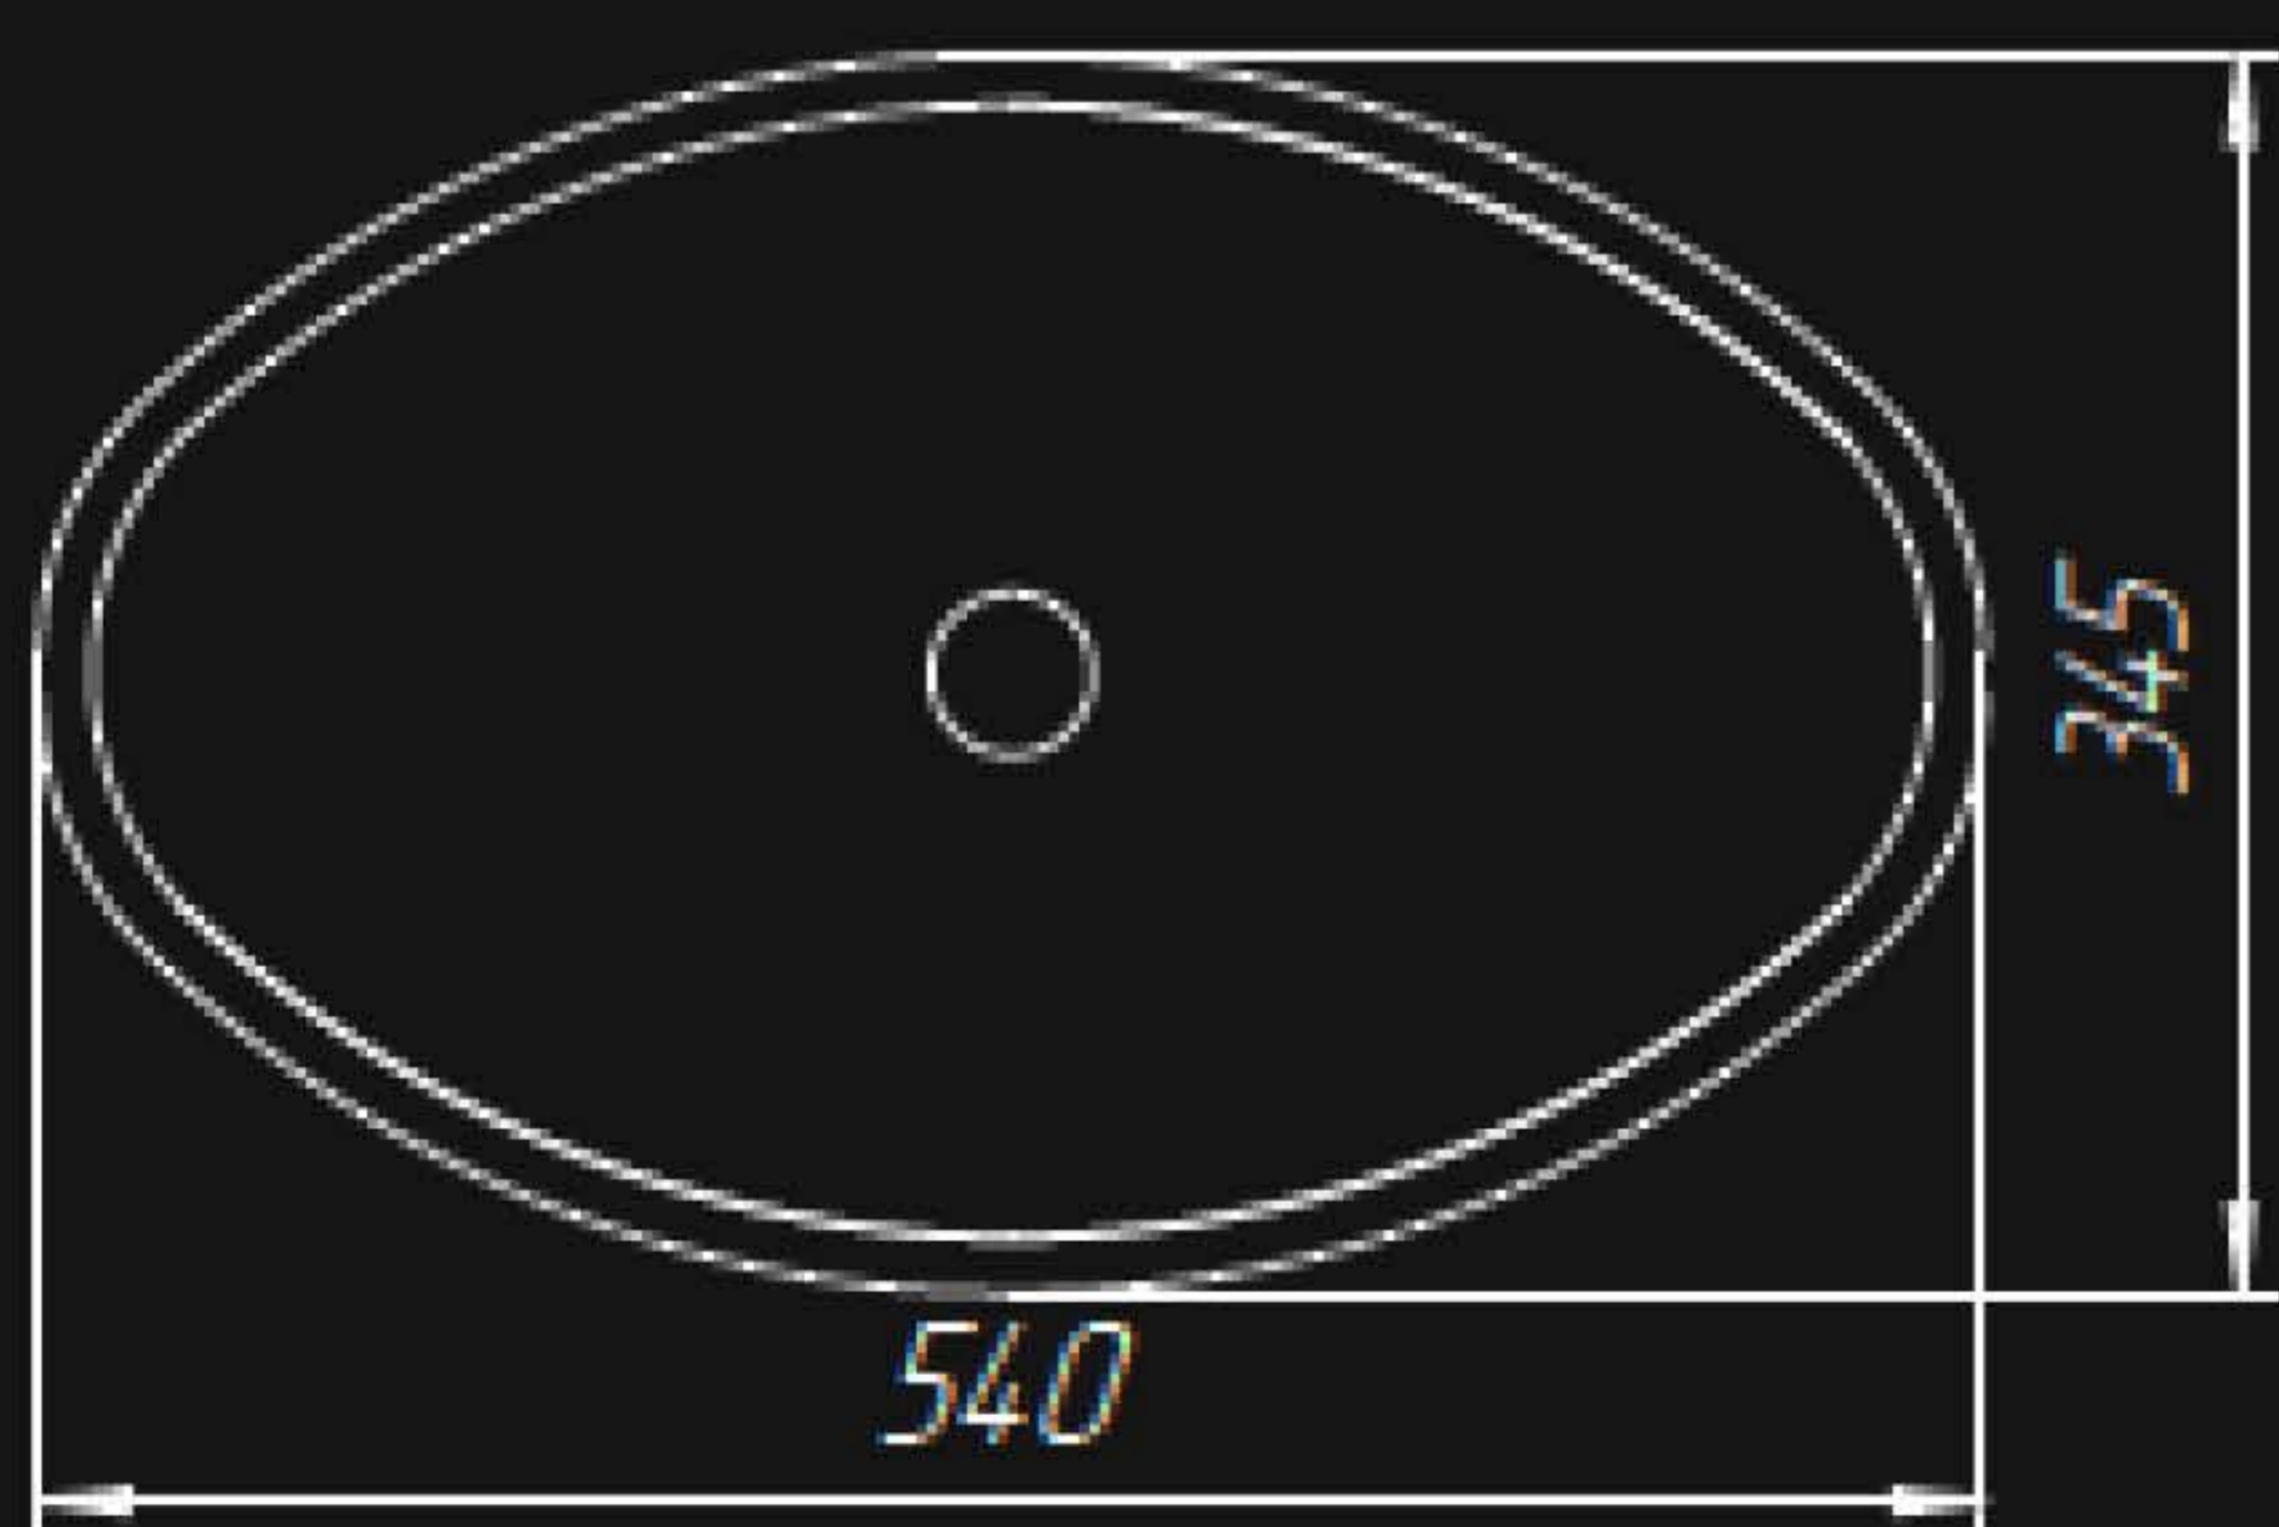

R-007 РАКОВИНА ВОАТ

Технически характеристики

Размер	540×345 мм
Глубина	161 мм
Материал	кварц
Вес	5 кг