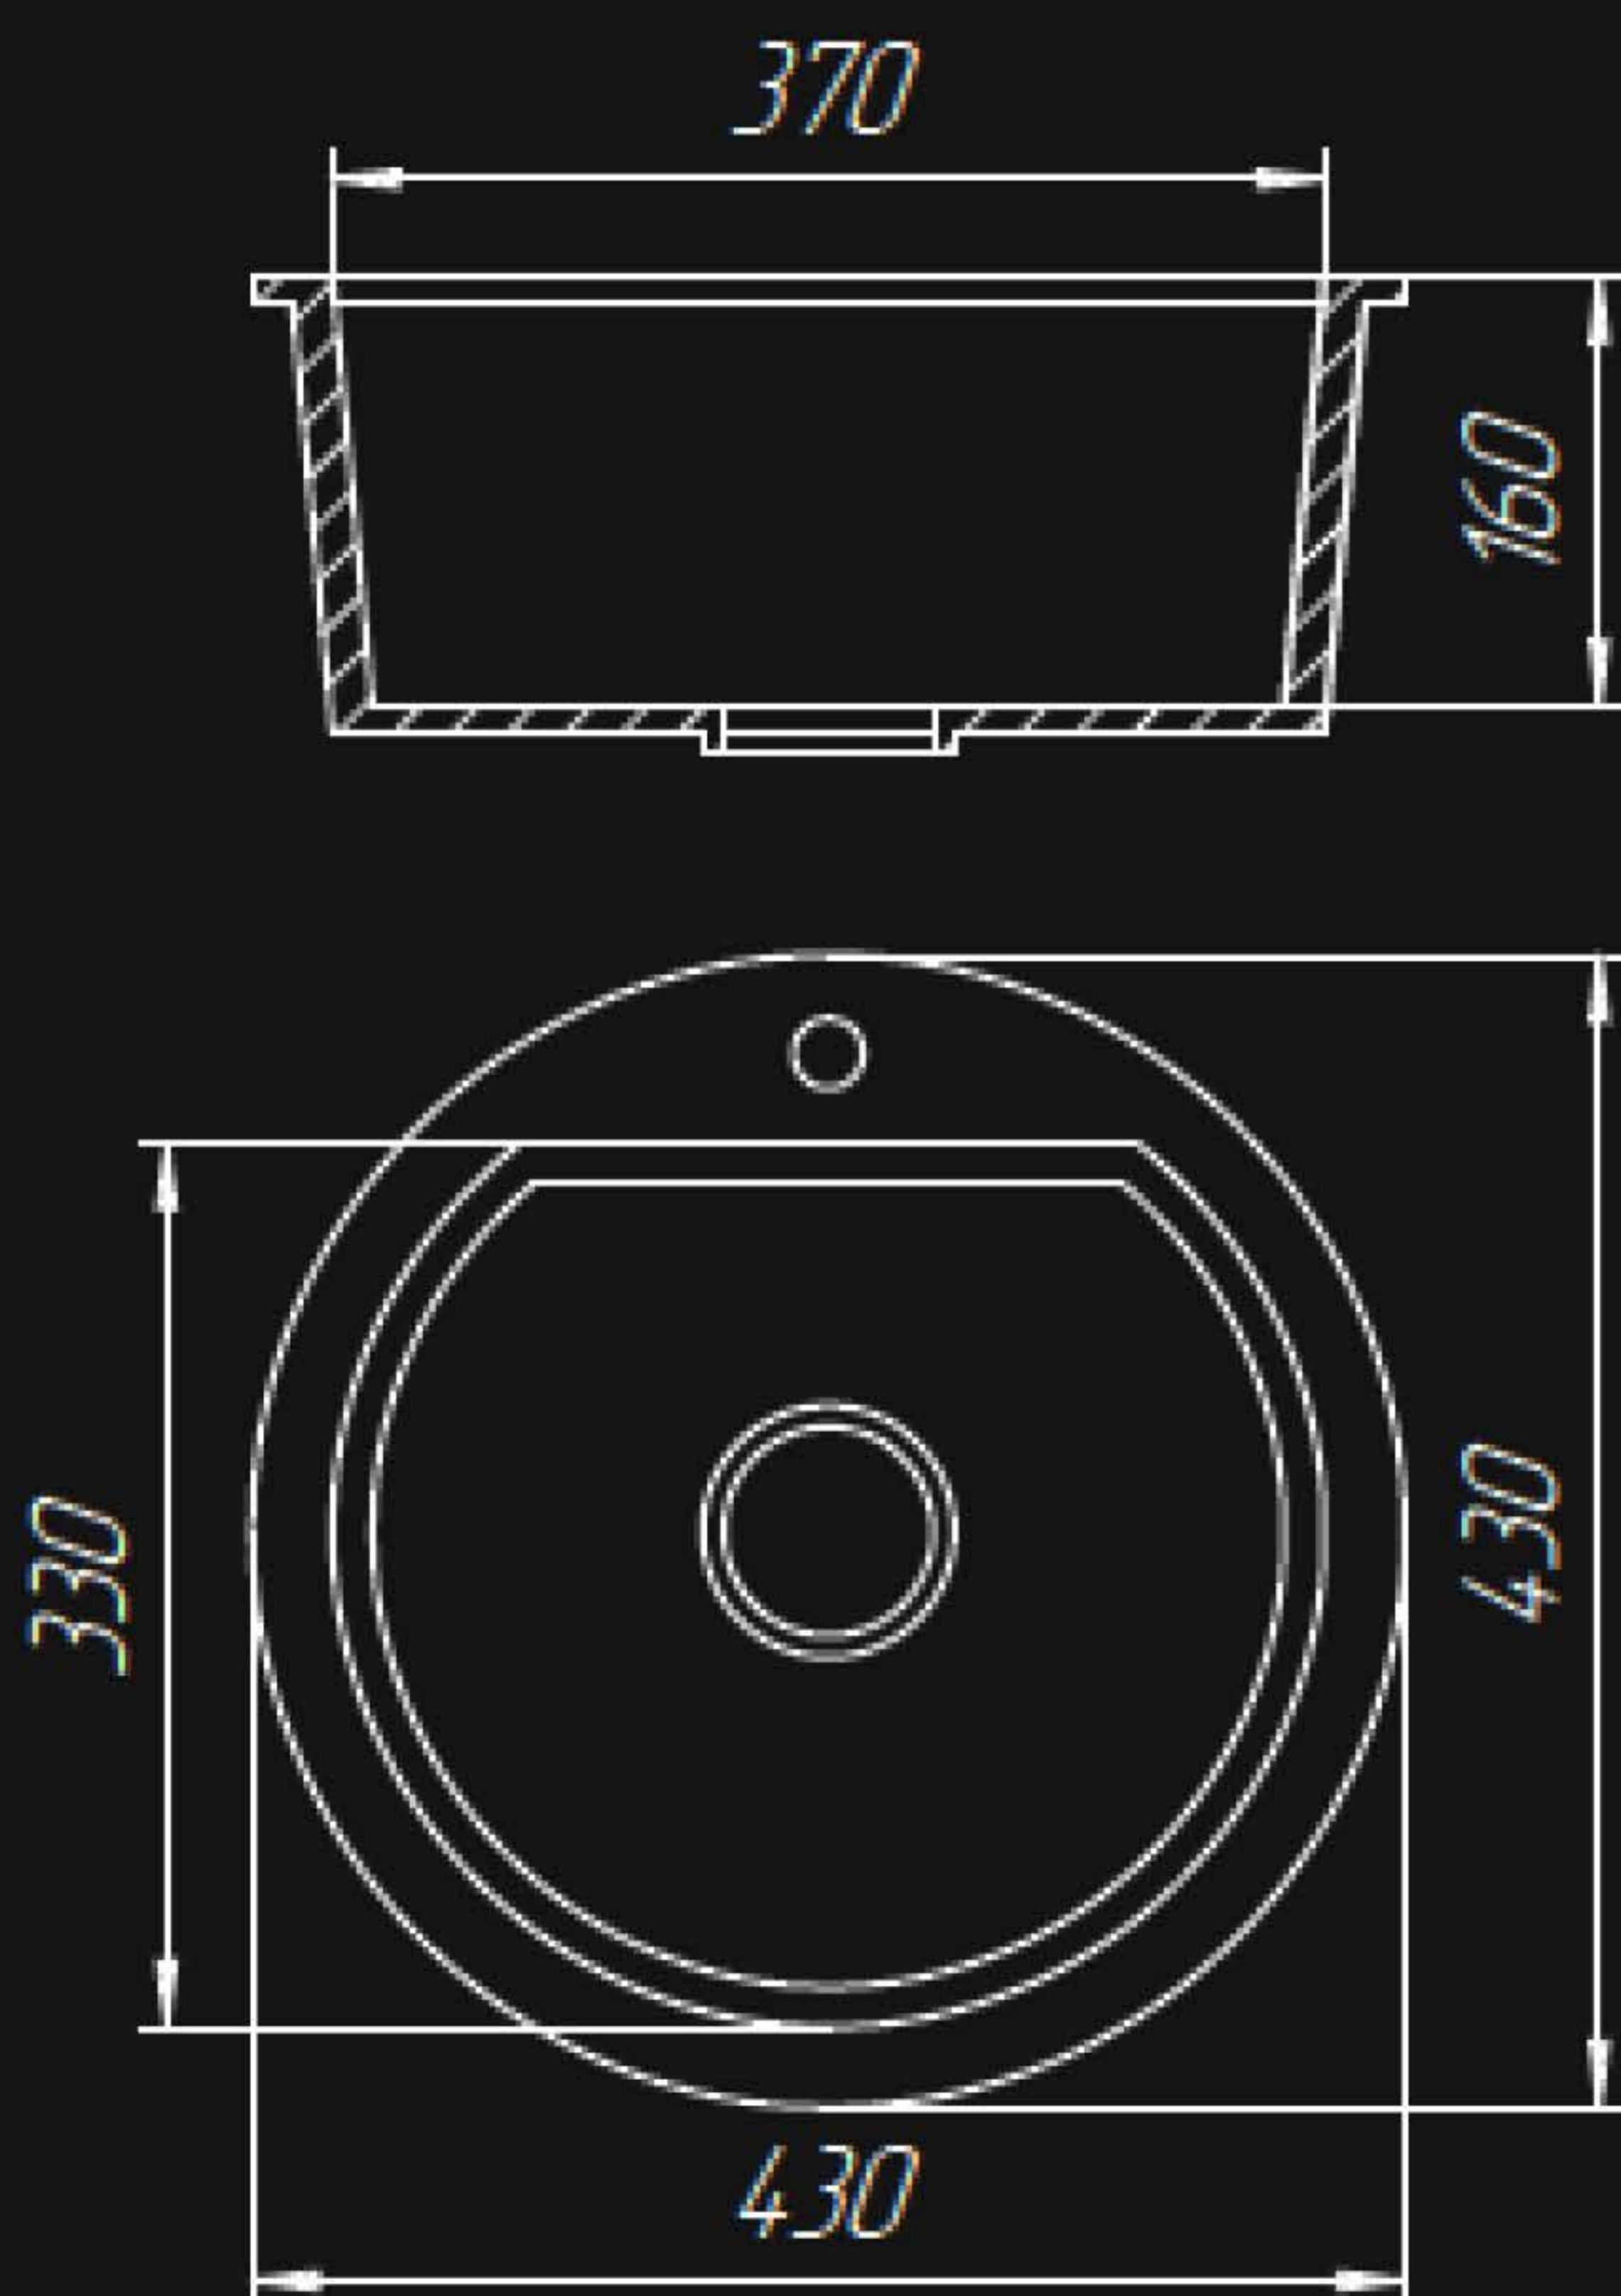

QR-01 КУХОННАЯ МОЙКА

Технические характеристики

Размер	430×430 мм
Внутренний размер	370×330 мм
Глубина	160 мм
Материал	кварц
Вес	5,8 кг