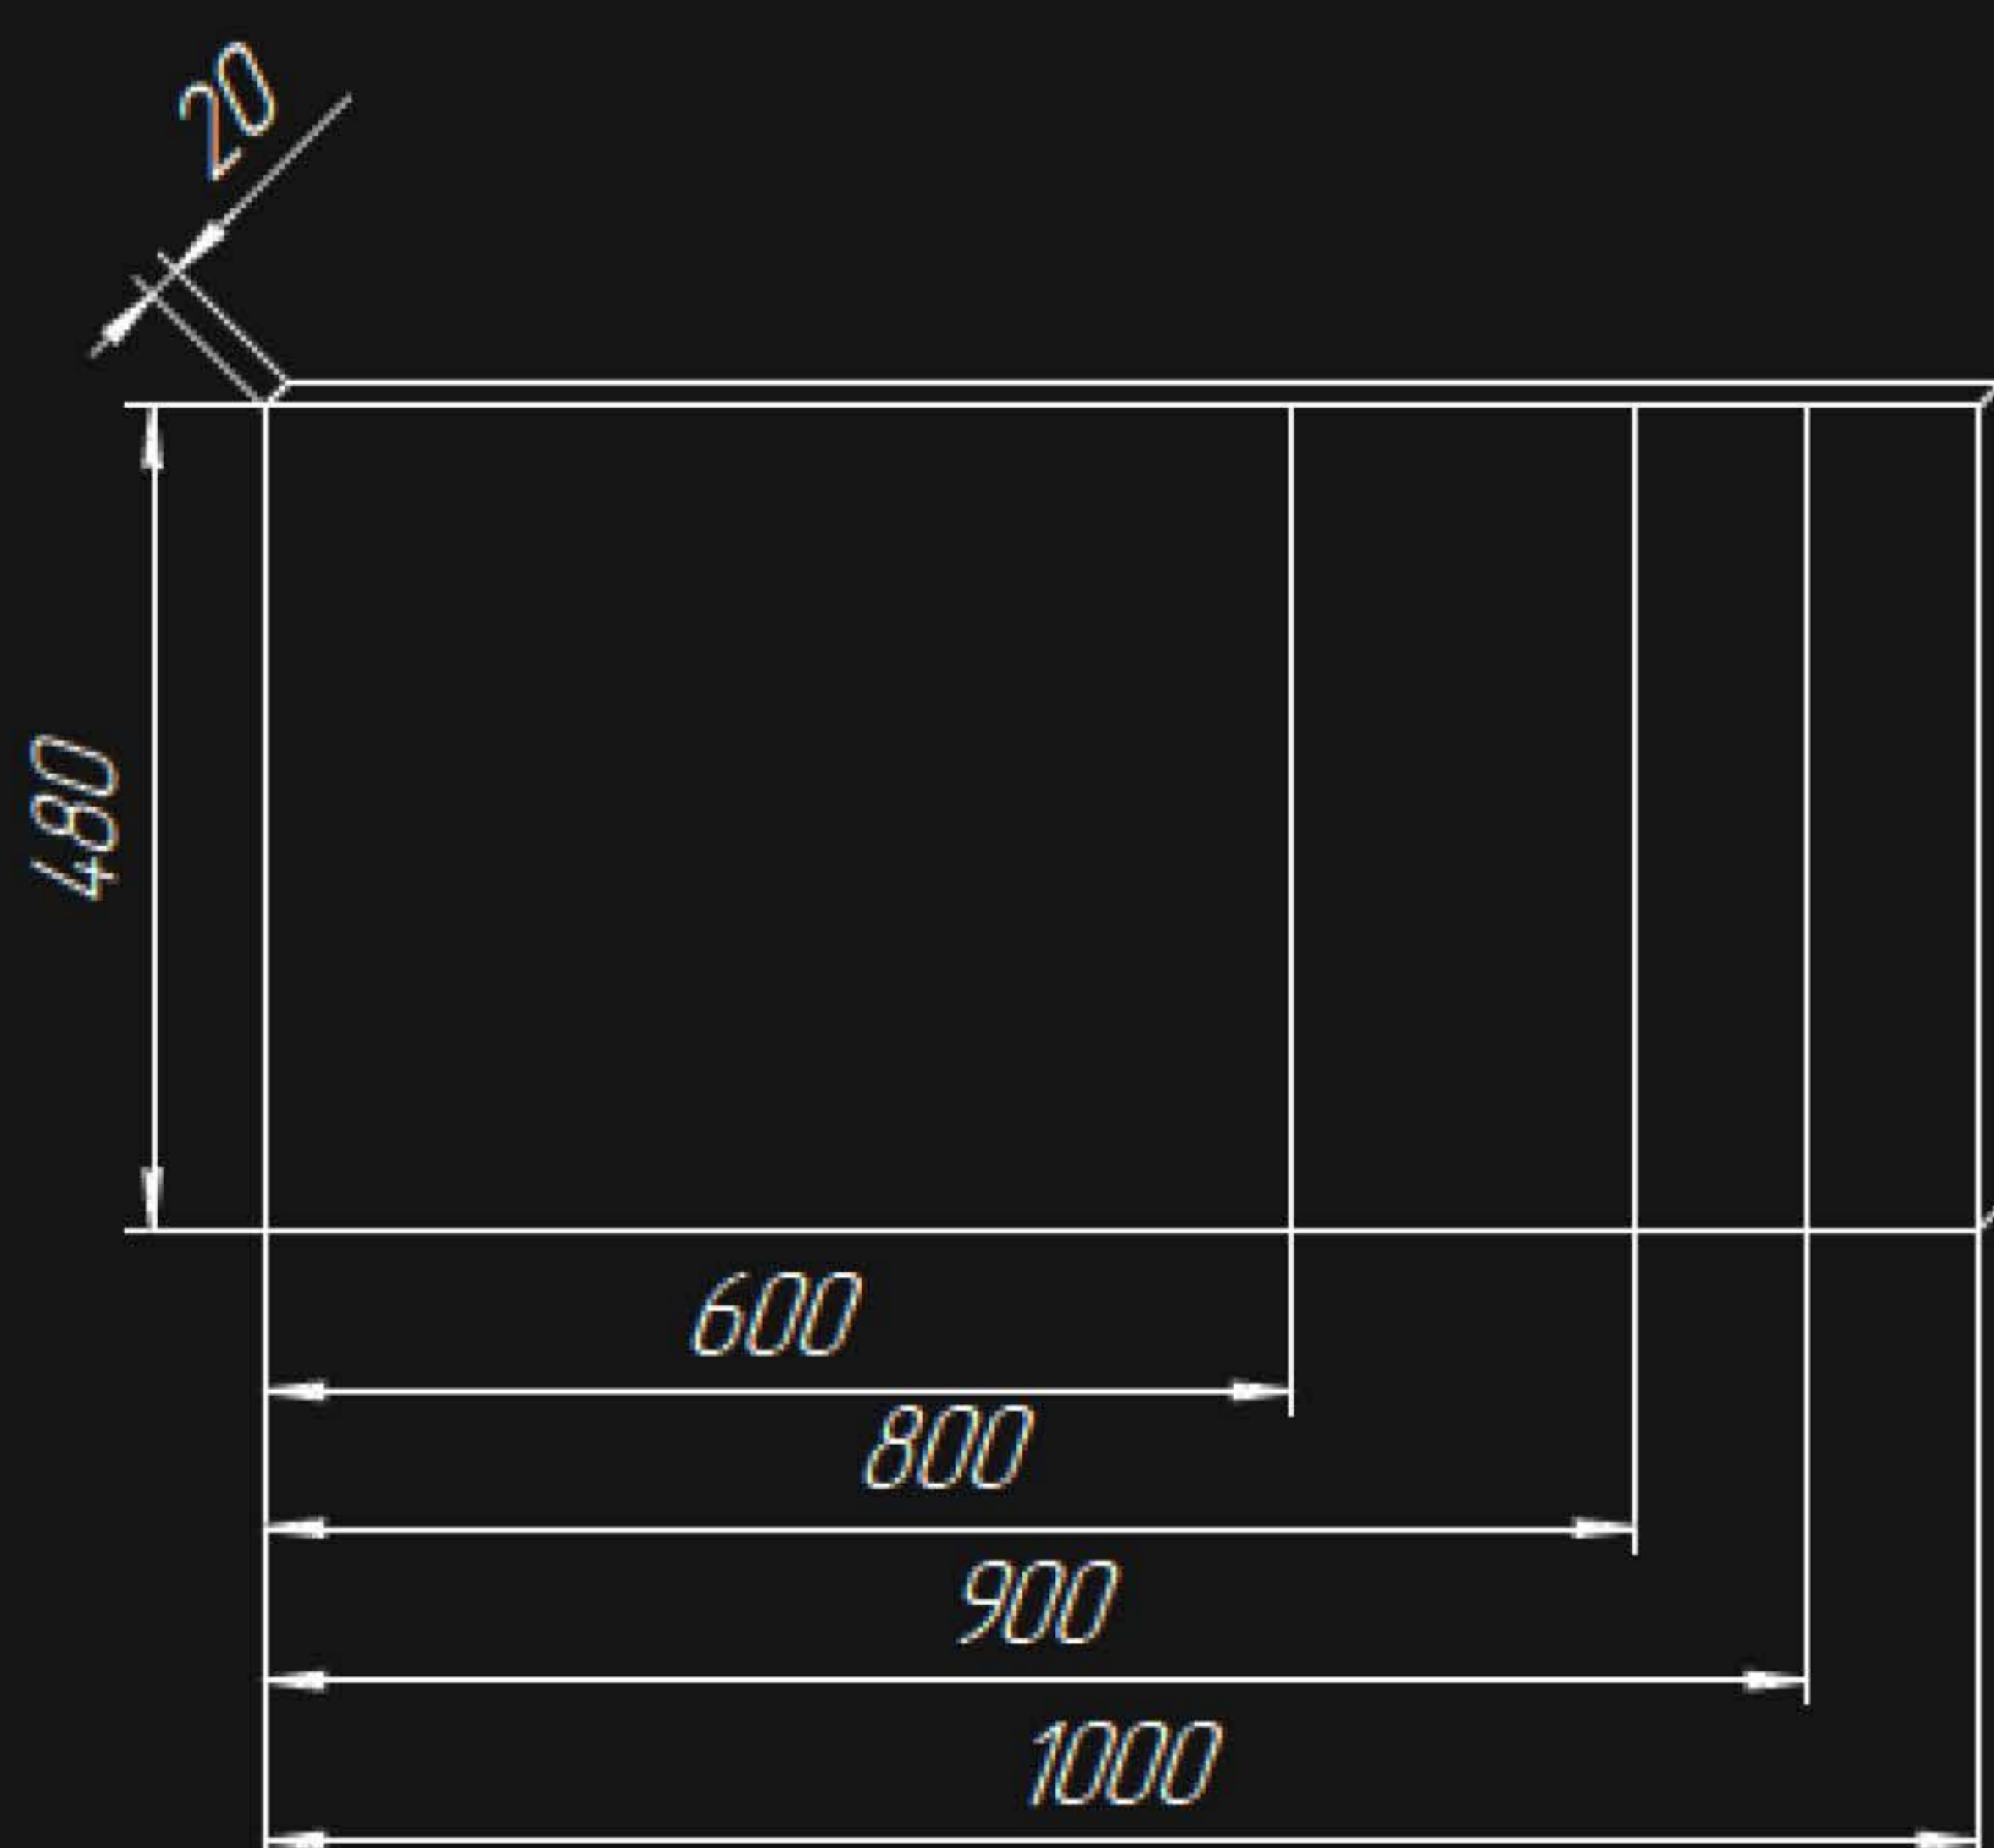

Размер	540×345 мм
Глубина	161 мм
Материал	кварц
Вес	5 кг

СТОЛЕШНИЦЫ

Технические характеристики

Артикул	Размер, мм	Вес, кг
QR-25	600×480×20	11,5
QR-26	800×480×20	15,3
QR-27	900×480×20	17,2
QR-28	1000×480×20	19,2