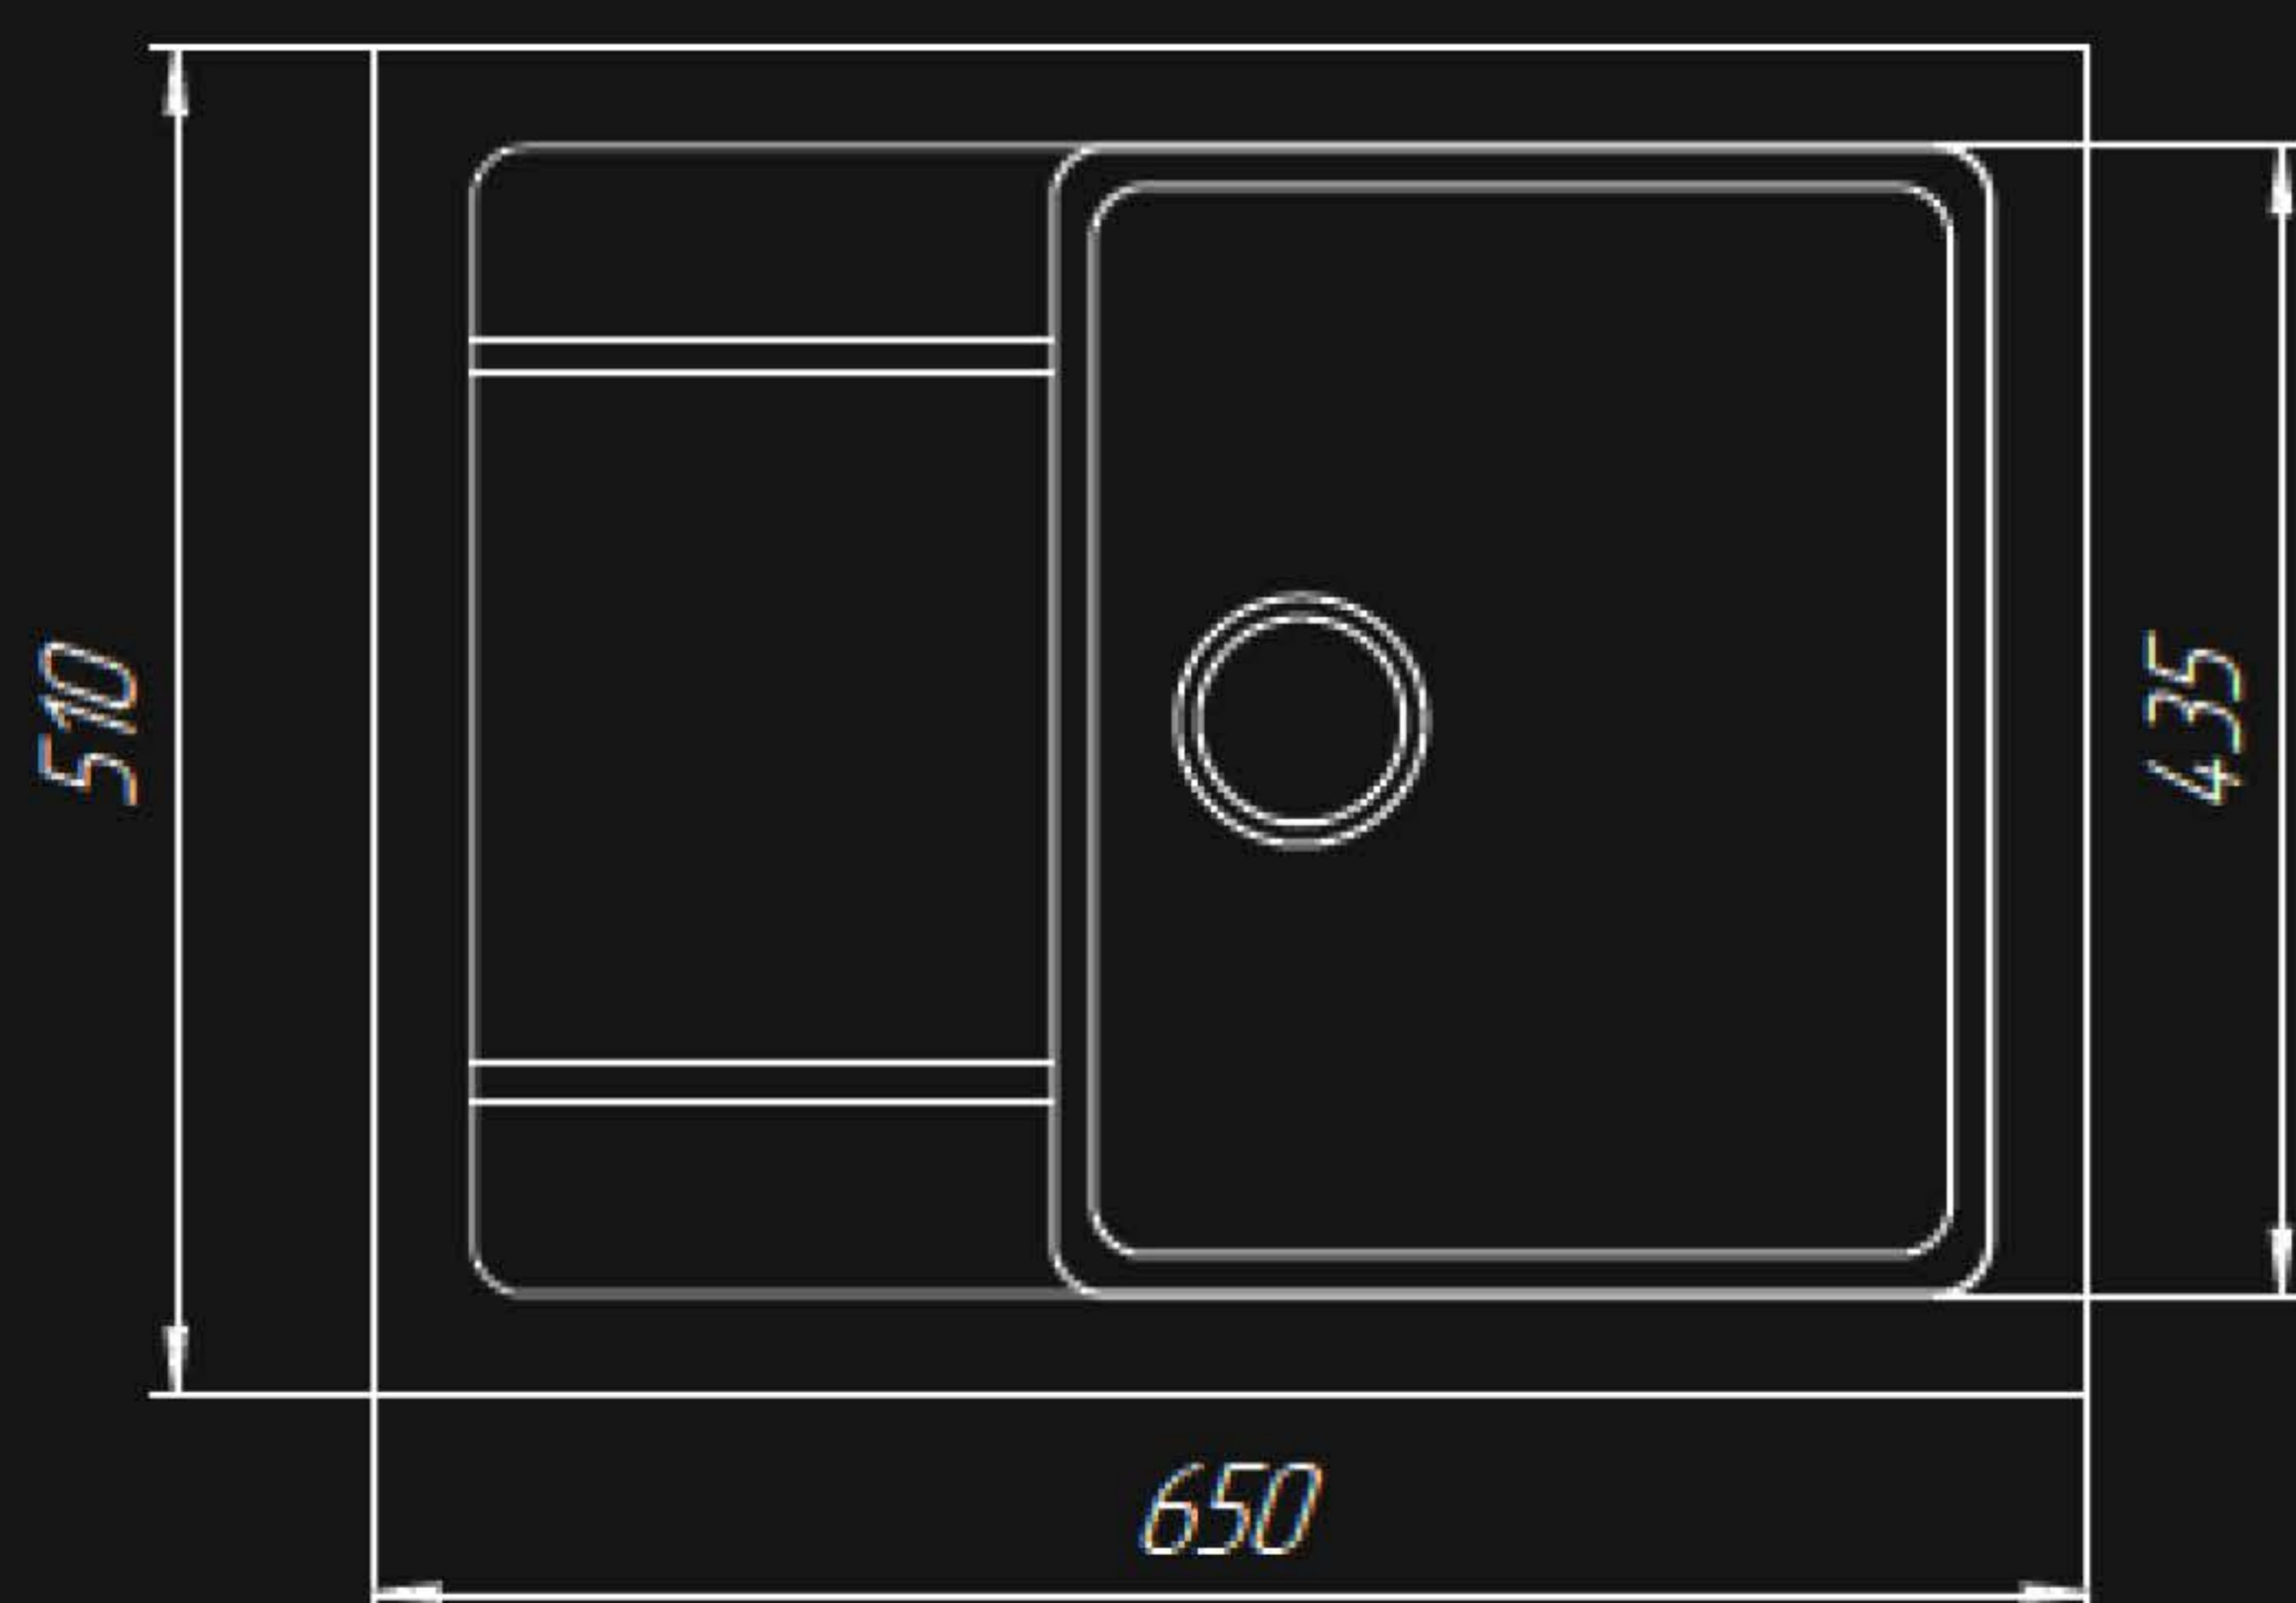

QR-16 КУХОННАЯ МОЙКА

Технические характеристики

Размер	650×510 мм
Внутренний размер	355×435 мм
Глубина	195 мм
Материал	кварц
Вес	11,0 кг