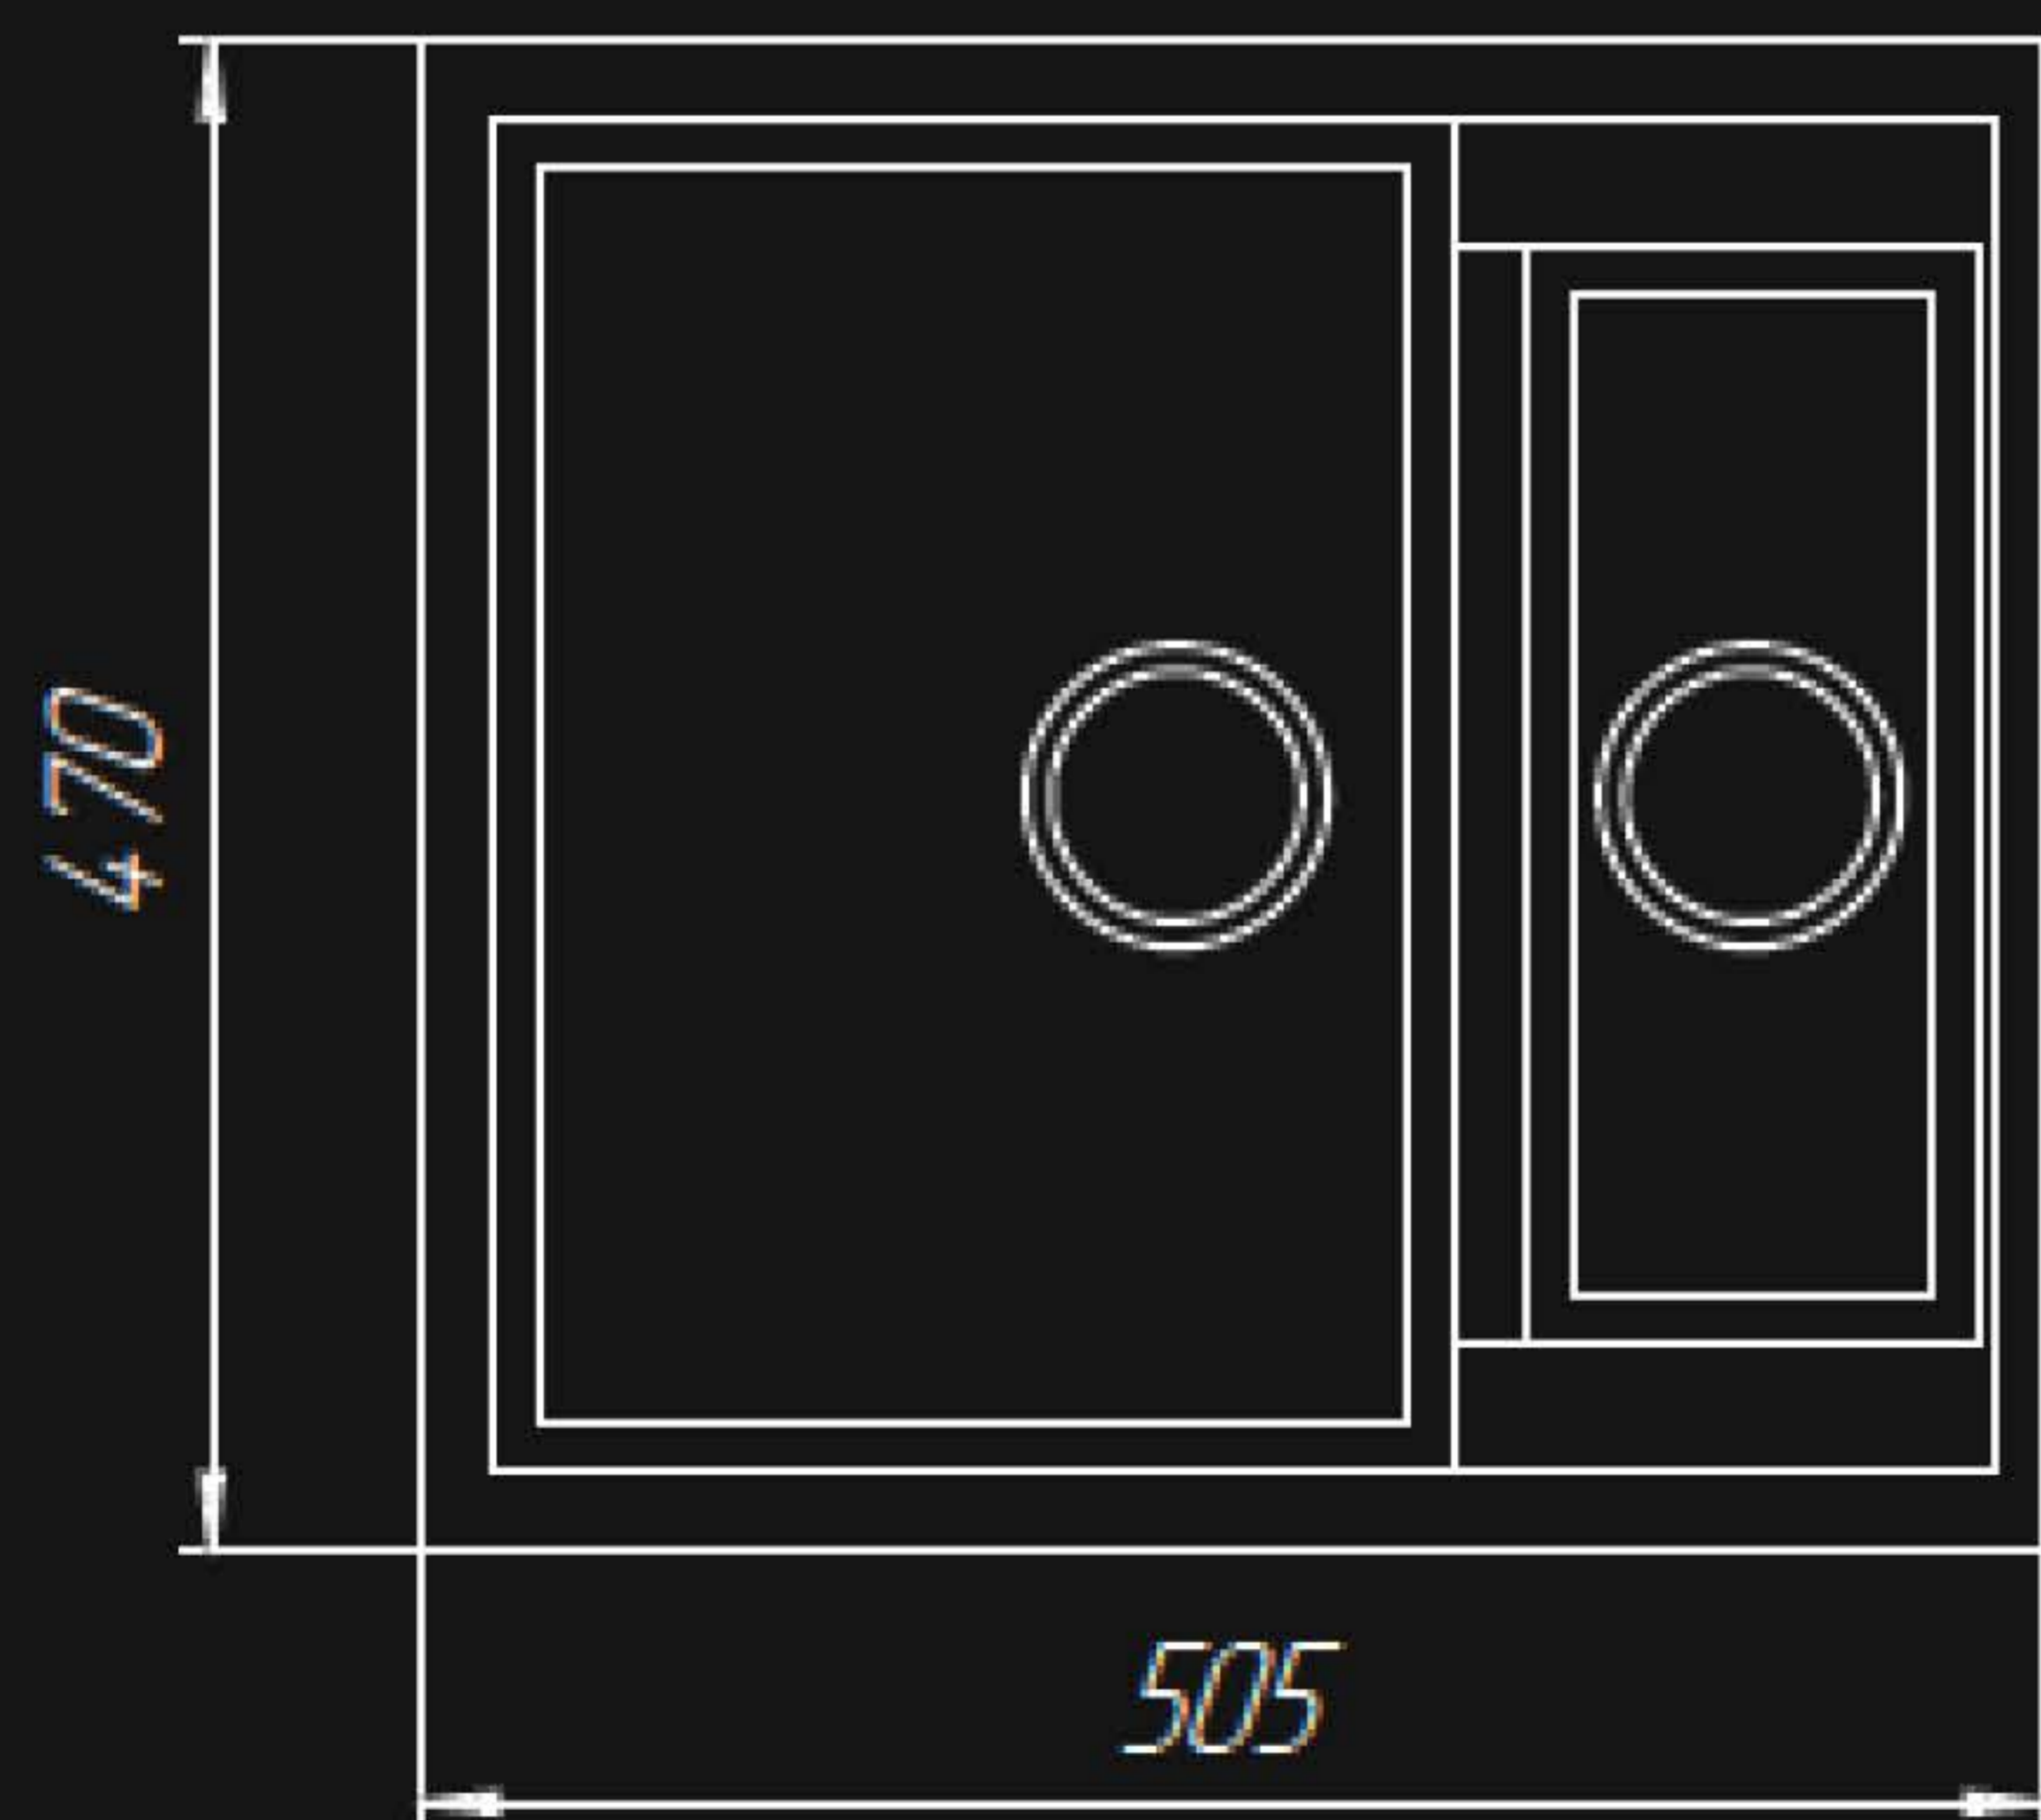

QR-19 КУХОННАЯ МОЙКА

Технические характеристики

Размер	505×470 мм
Глубина большой	200 мм
Глубина малый	200 мм
Материал	кварц
Вес	12,0 кг