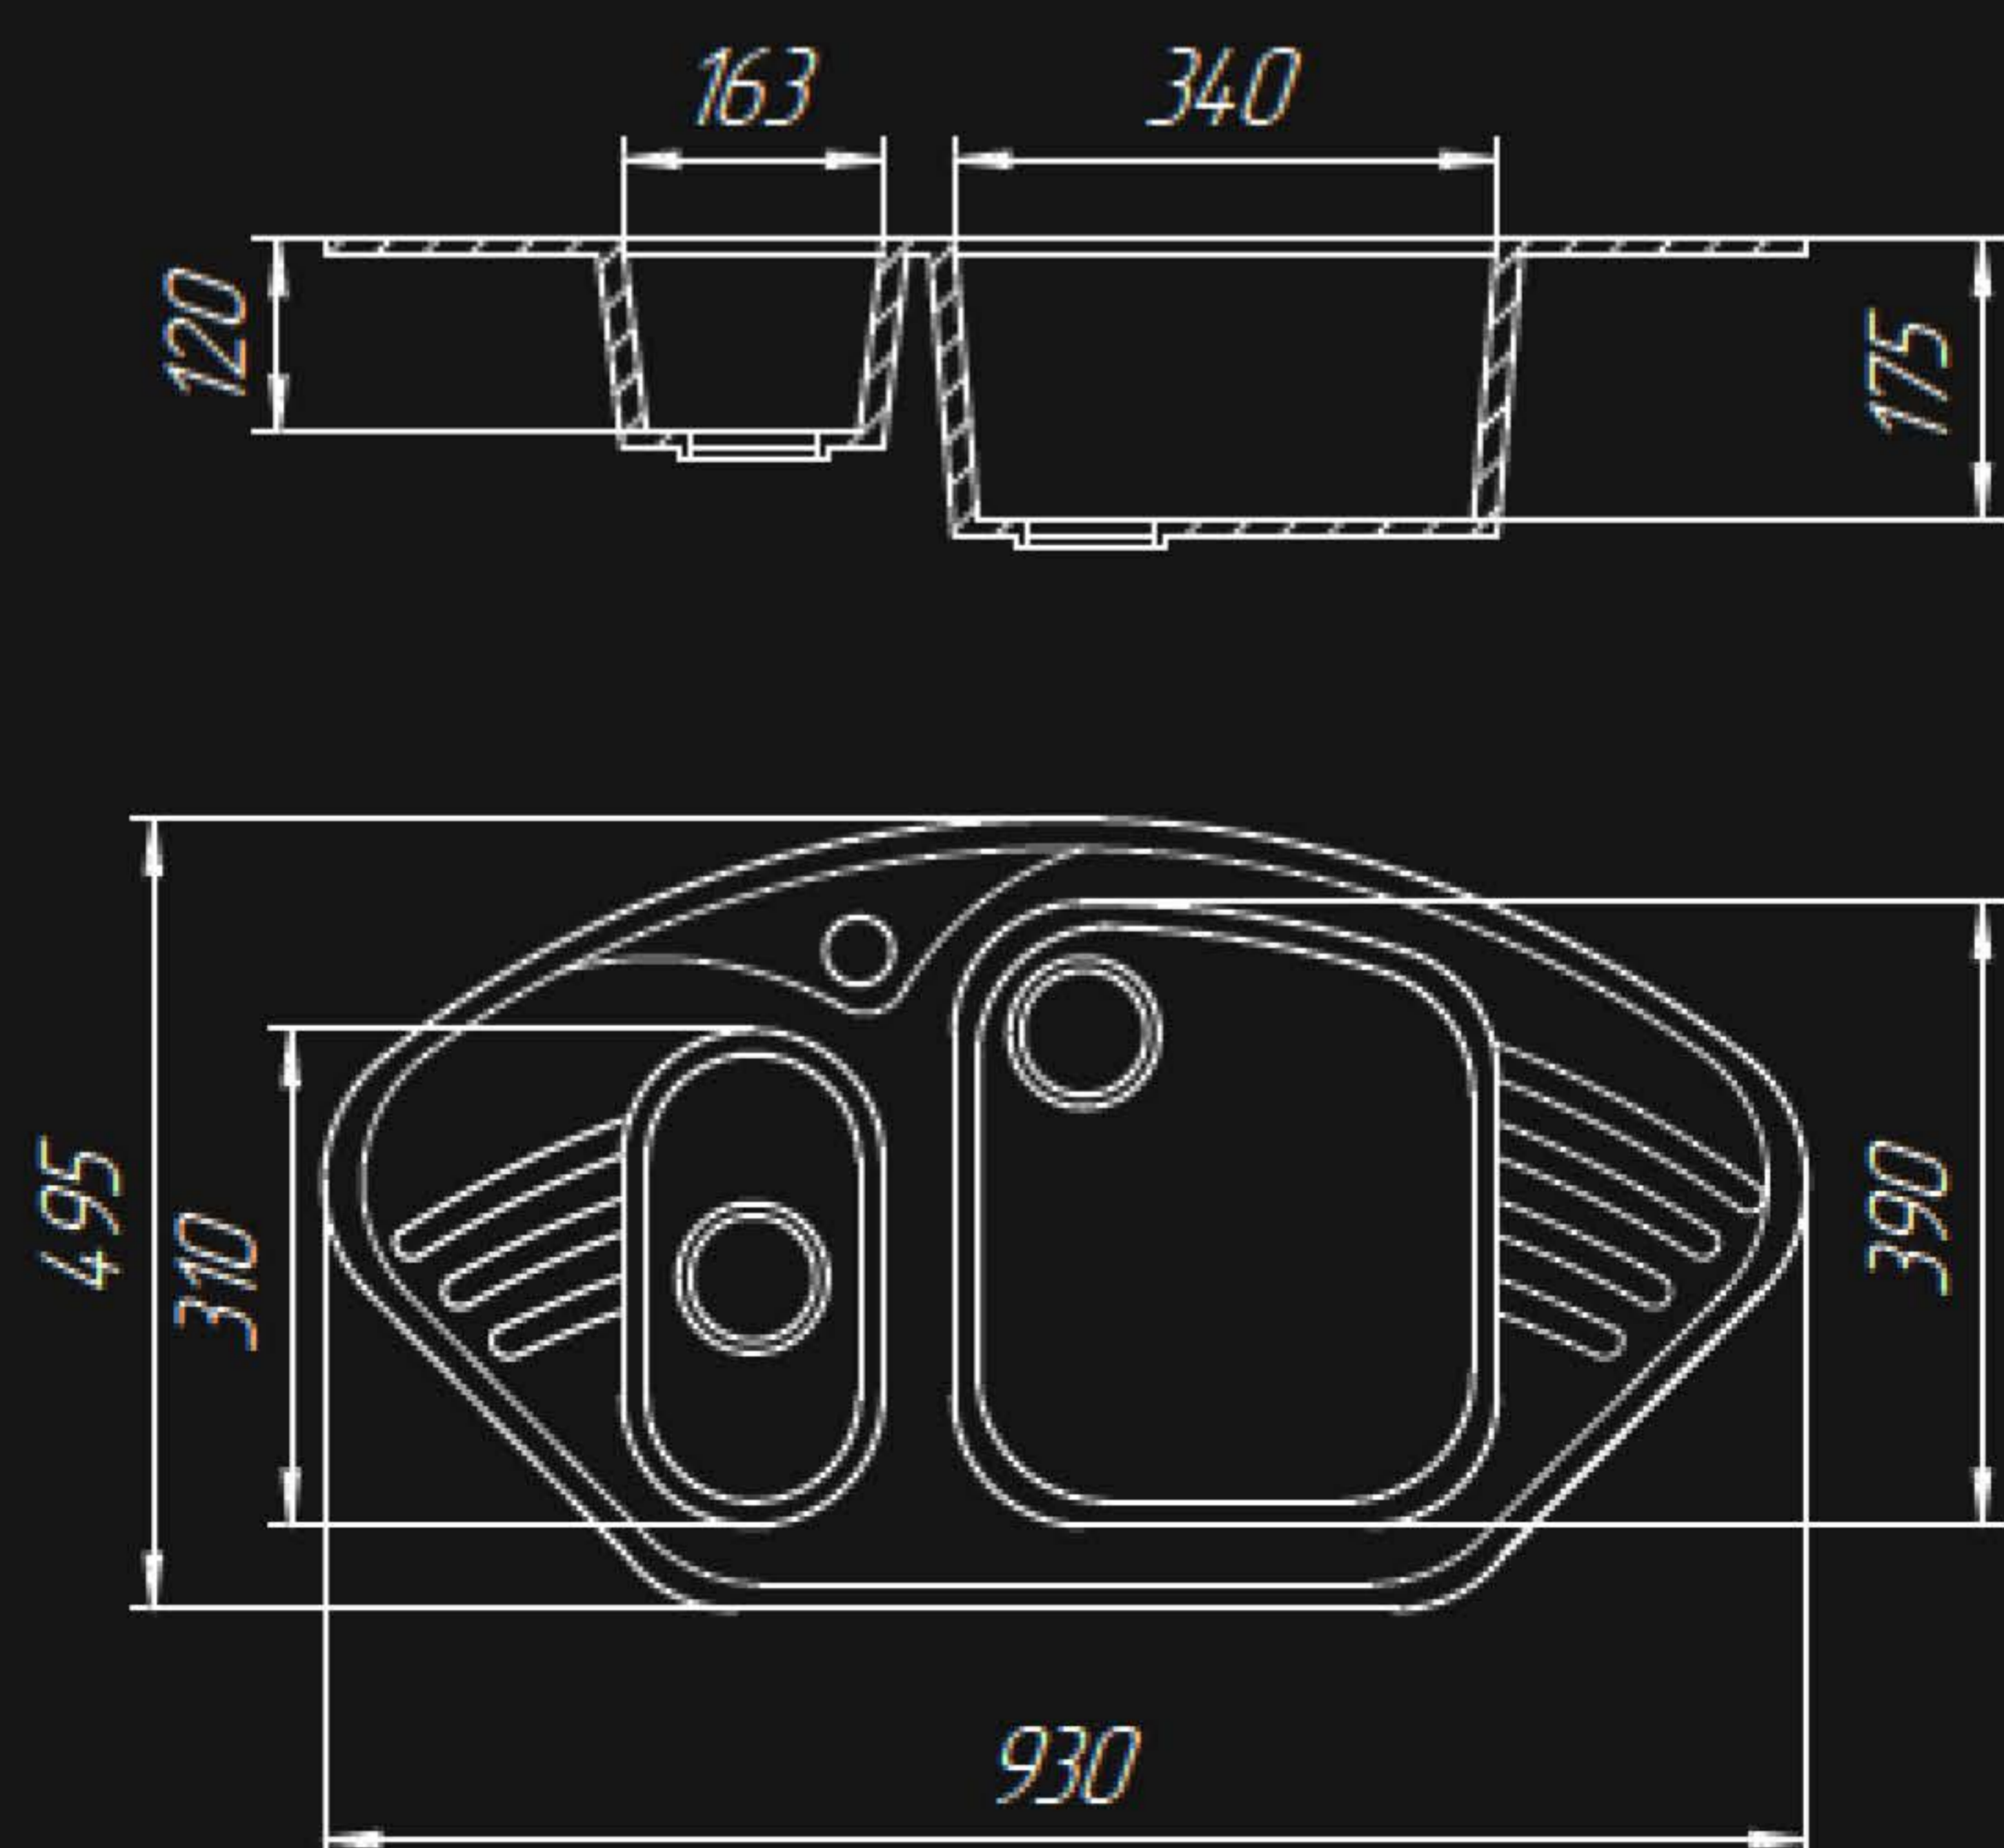

QR-23 КУХОННАЯ МОЙКА

Технические характеристики

Размер	930×495 мм
Внутренний размер большой	340×390 мм
Внутренний размер малый	163×310 мм
Глубина большой	175 мм
Глубина малый	120 мм
Материал	кварц
Вес	18,4 кг