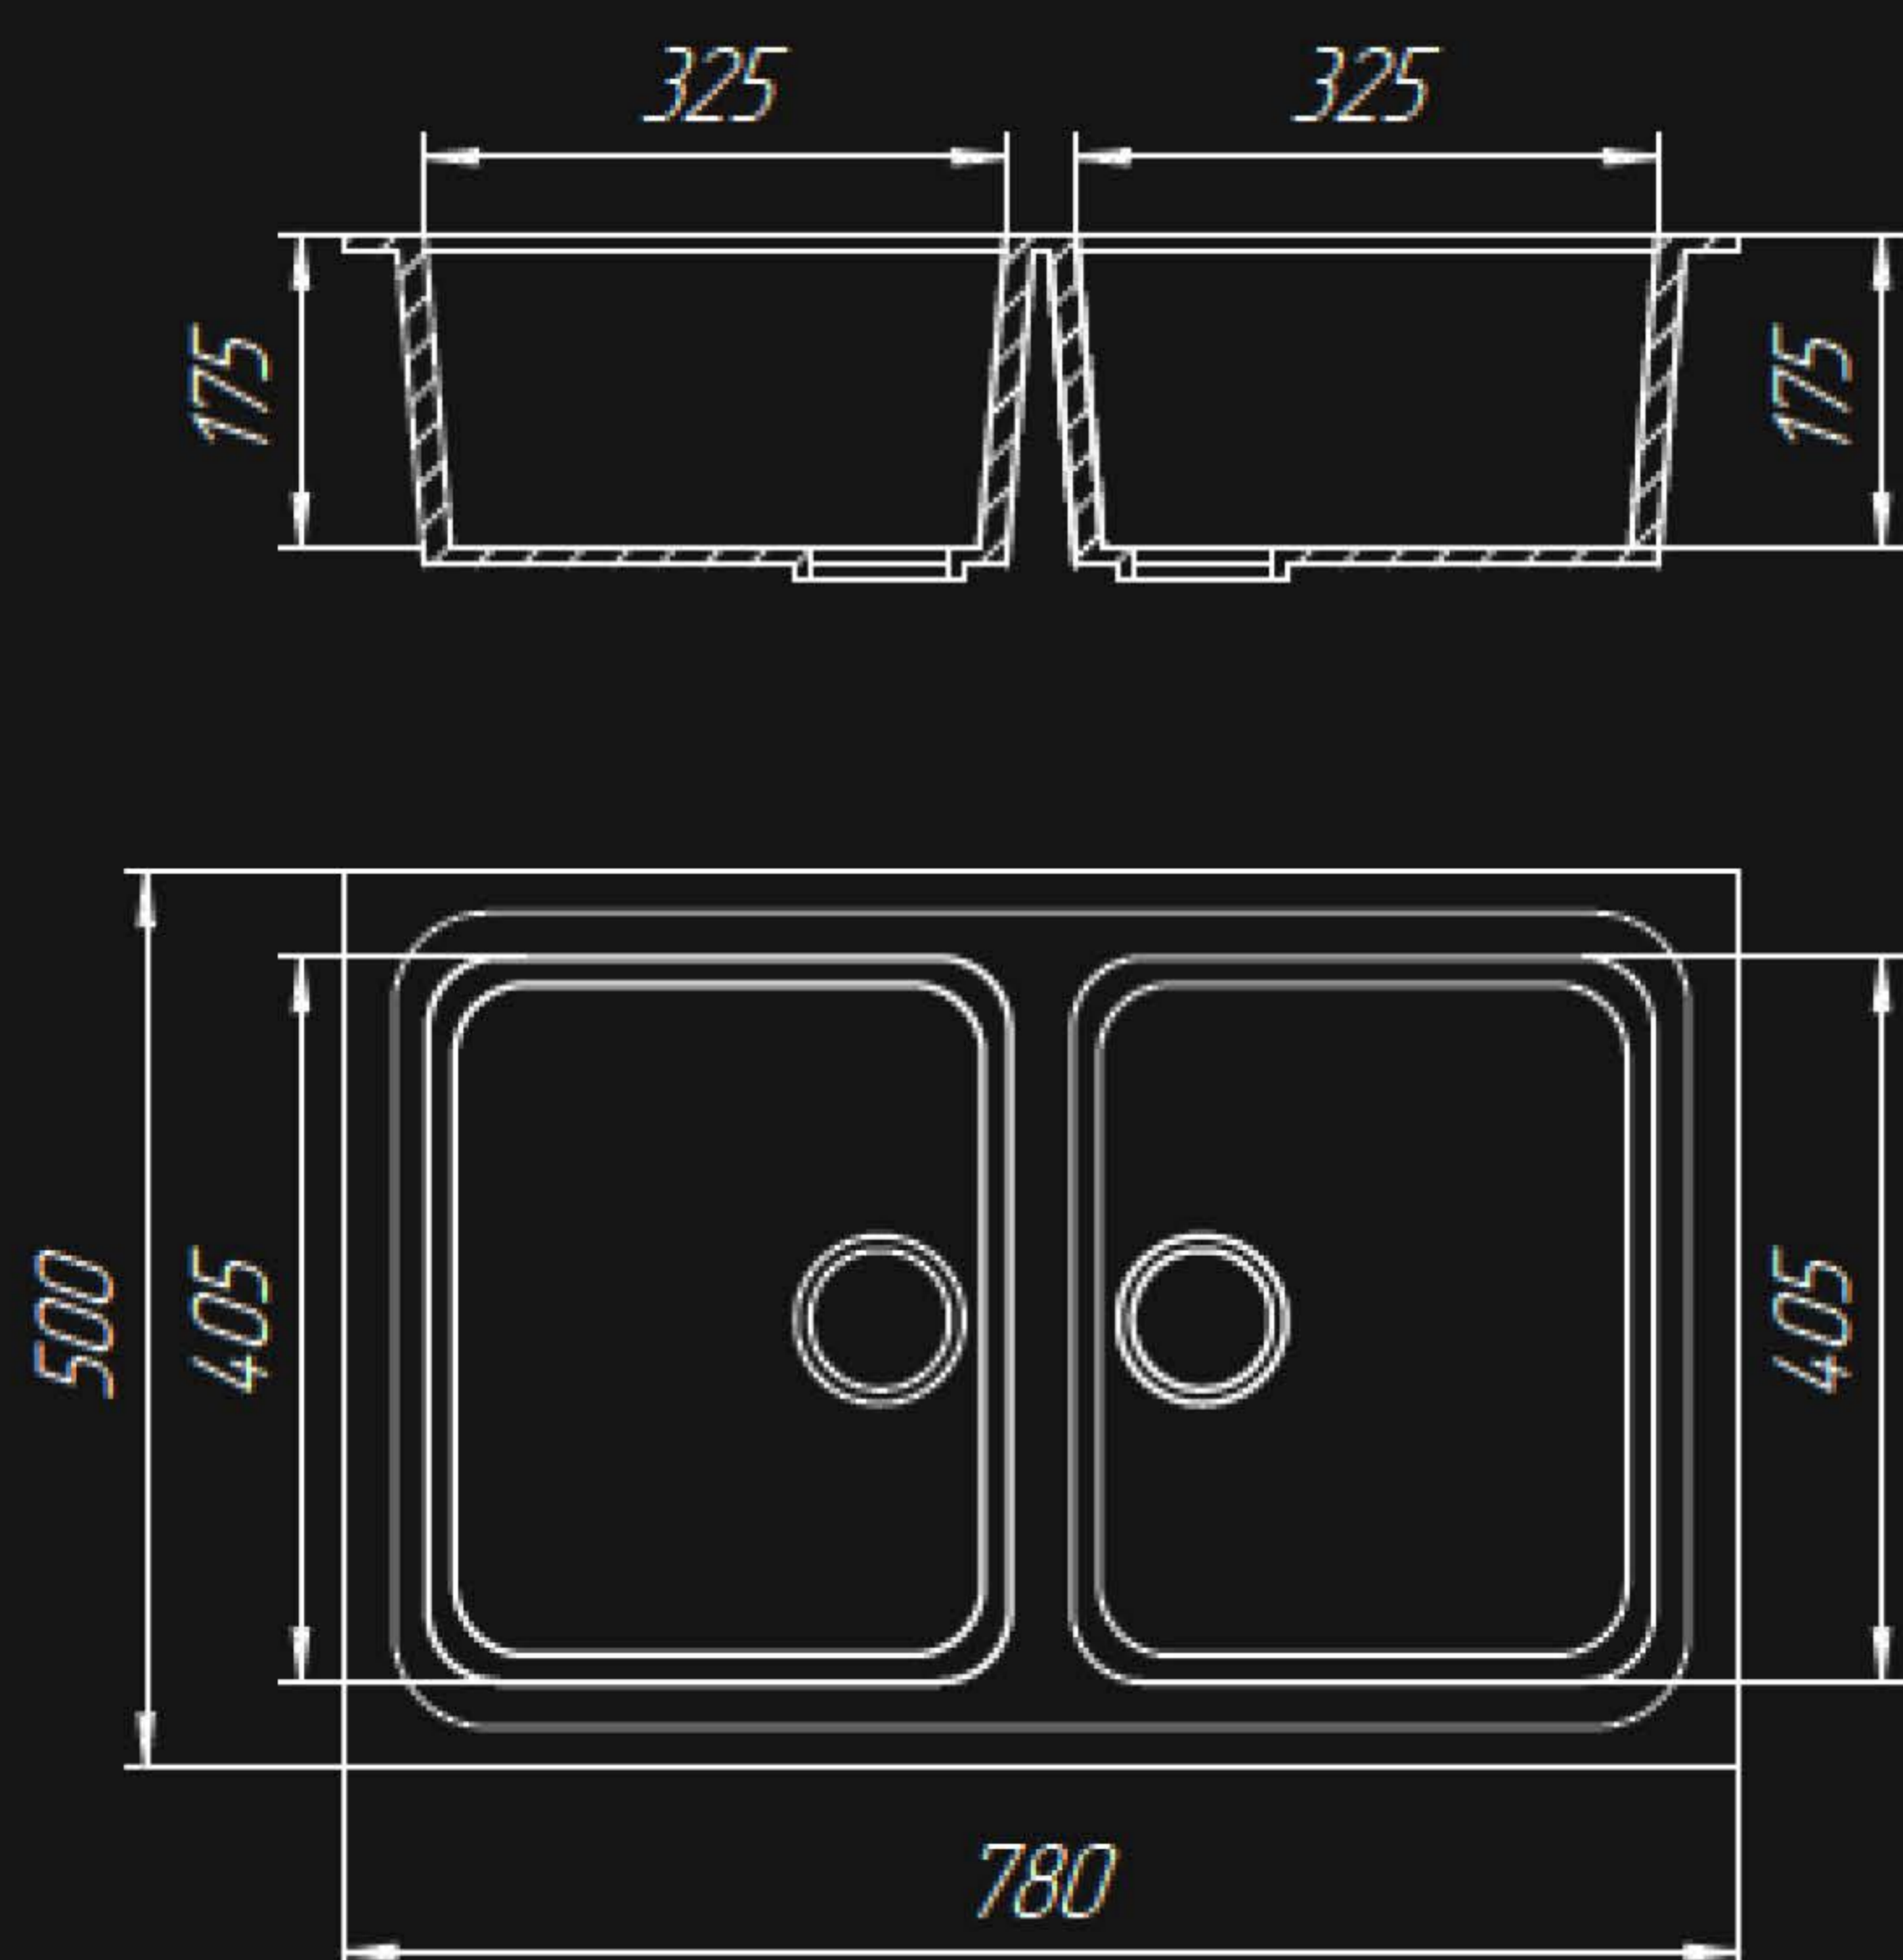

Размер	780×500 мм
Внутренний размер левой	325×405 мм
Внутренний размер правой	325×405 мм
Глубина левой	175 мм
Глубина правой	175 мм
Материал	кварц
Вес	19,6 кг