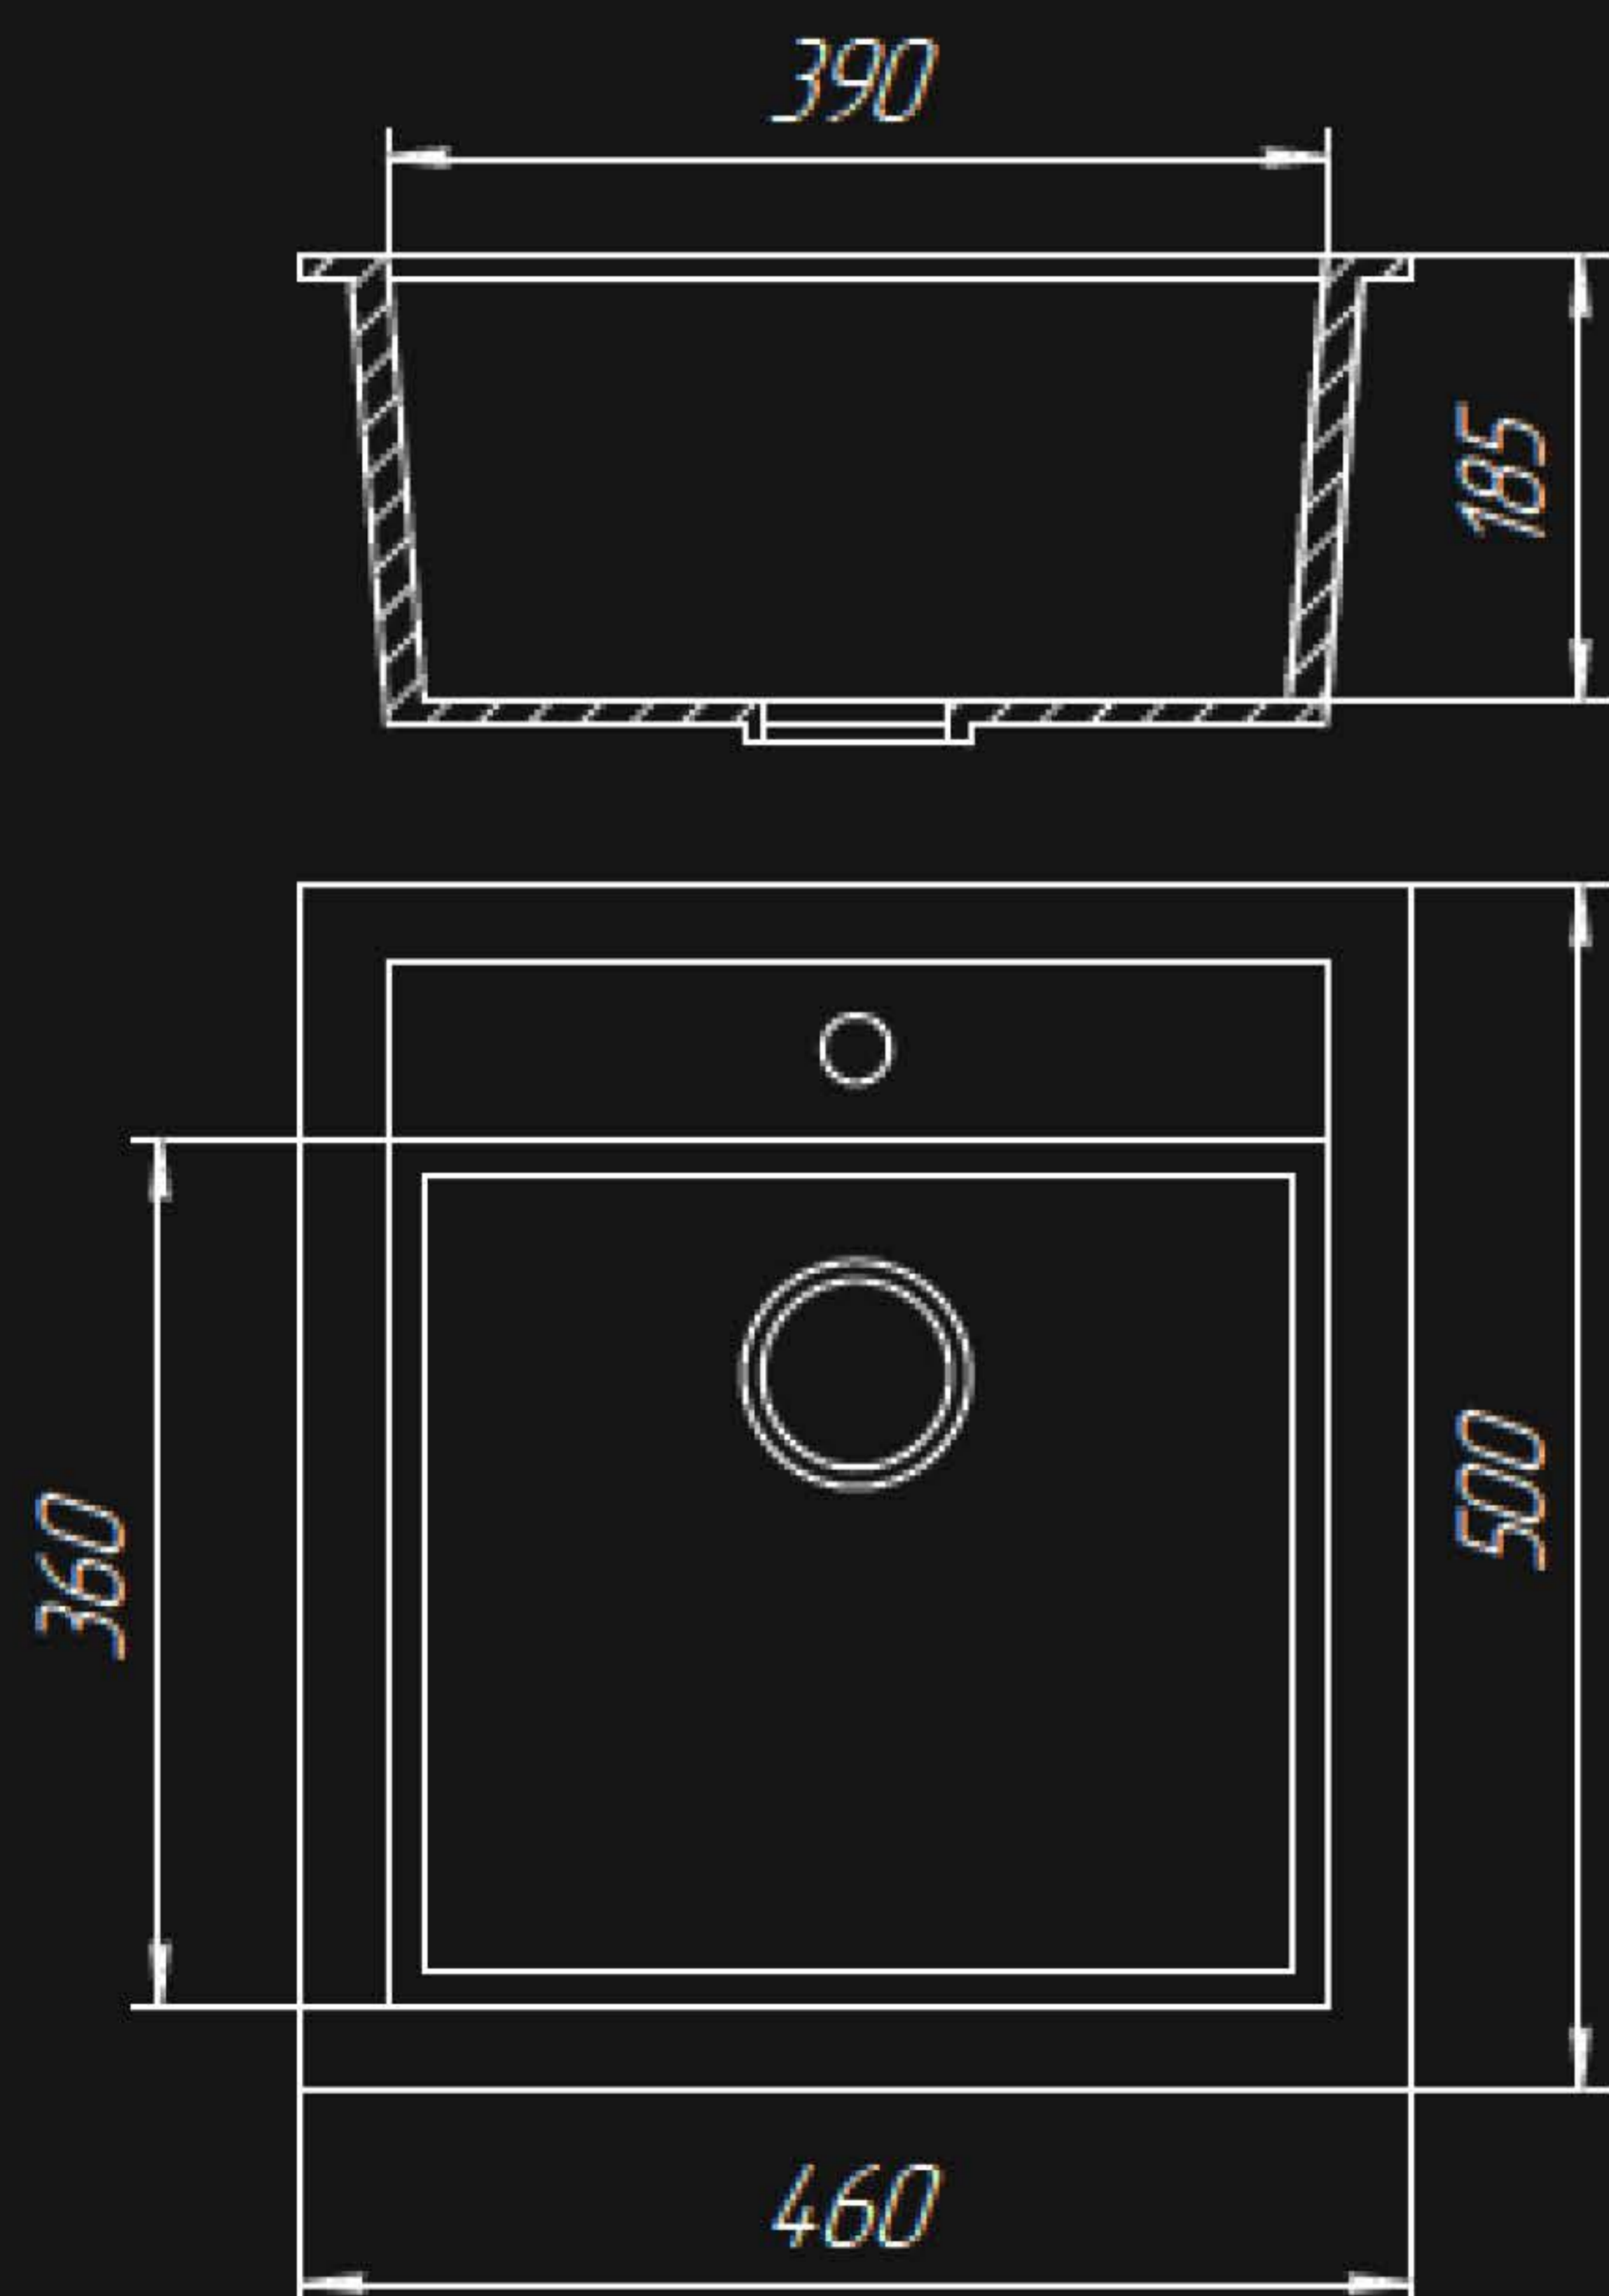

QR-07 КУХОННАЯ МОЙКА

Технические характеристики

Размер	460×500 мм
Внутренний размер	390×360 мм
Глубина	185 мм
Материал	кварц
Вес	11,6 кг