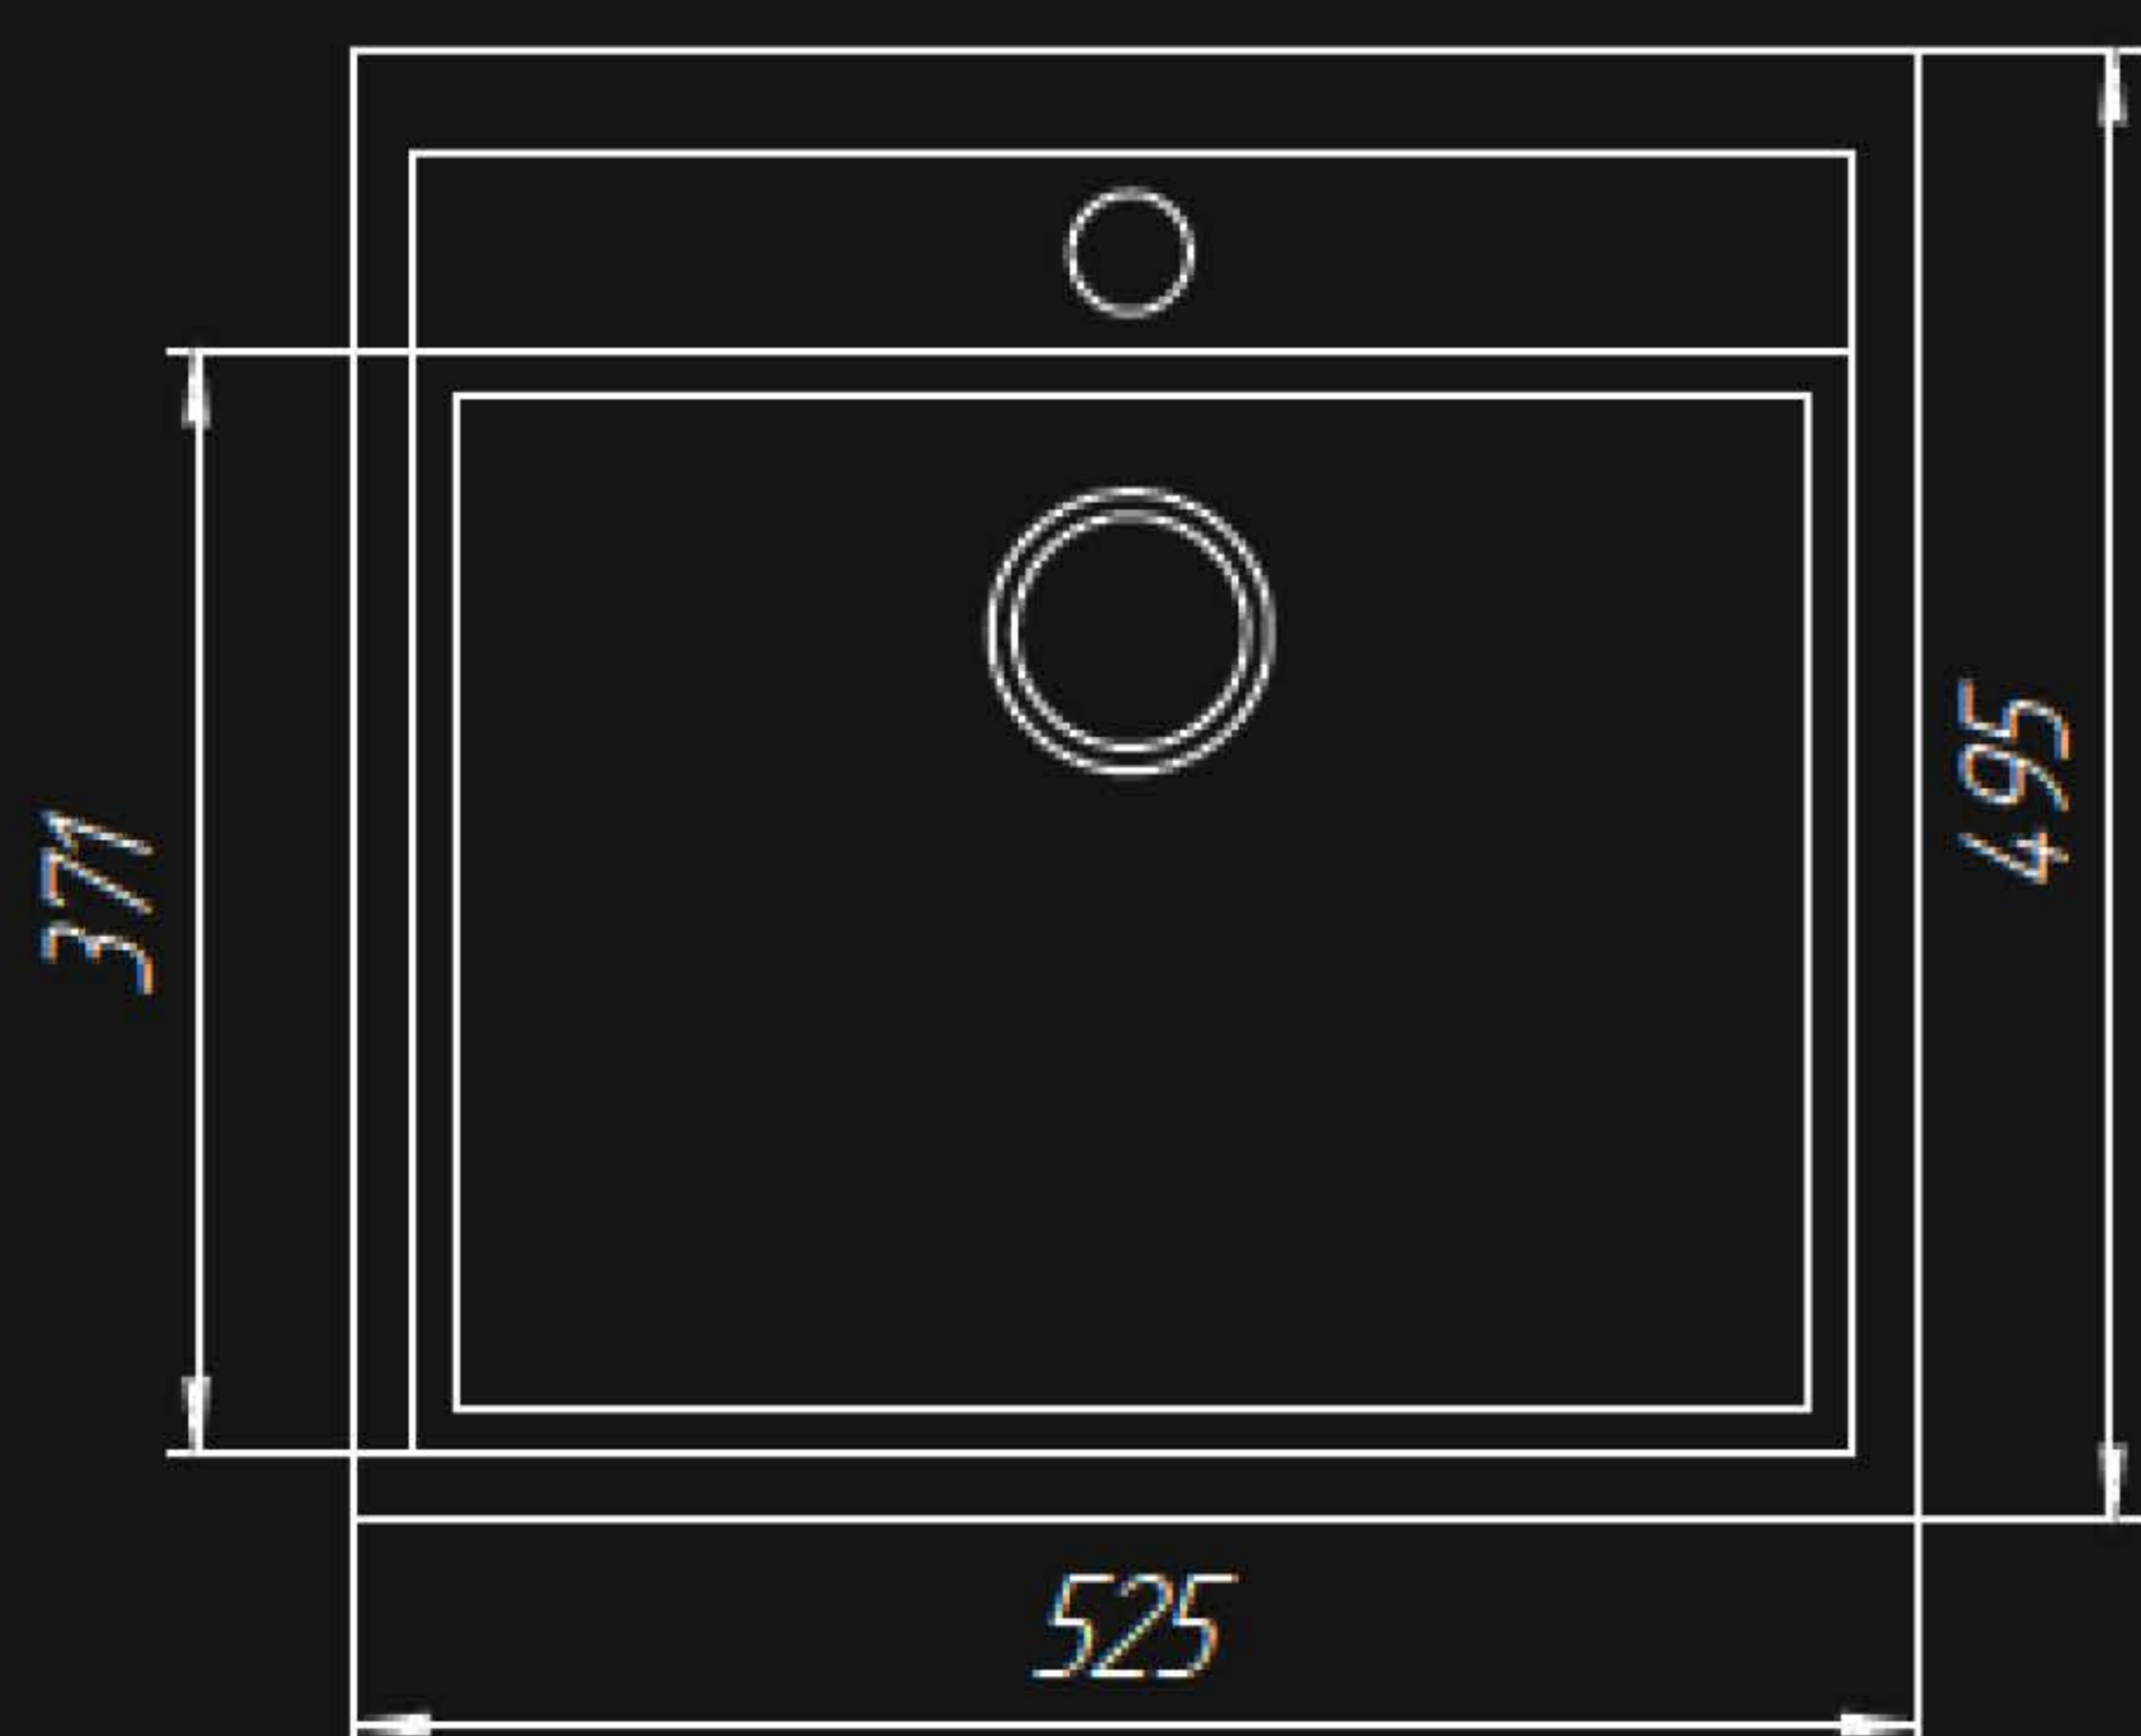

QR-13 КУХОННАЯ МОЙКА

Технические характеристики

Размер	525×495 мм
Внутренний размер	483×371 мм
Глубина	186 мм
Материал	кварц
Вес	11,0 кг