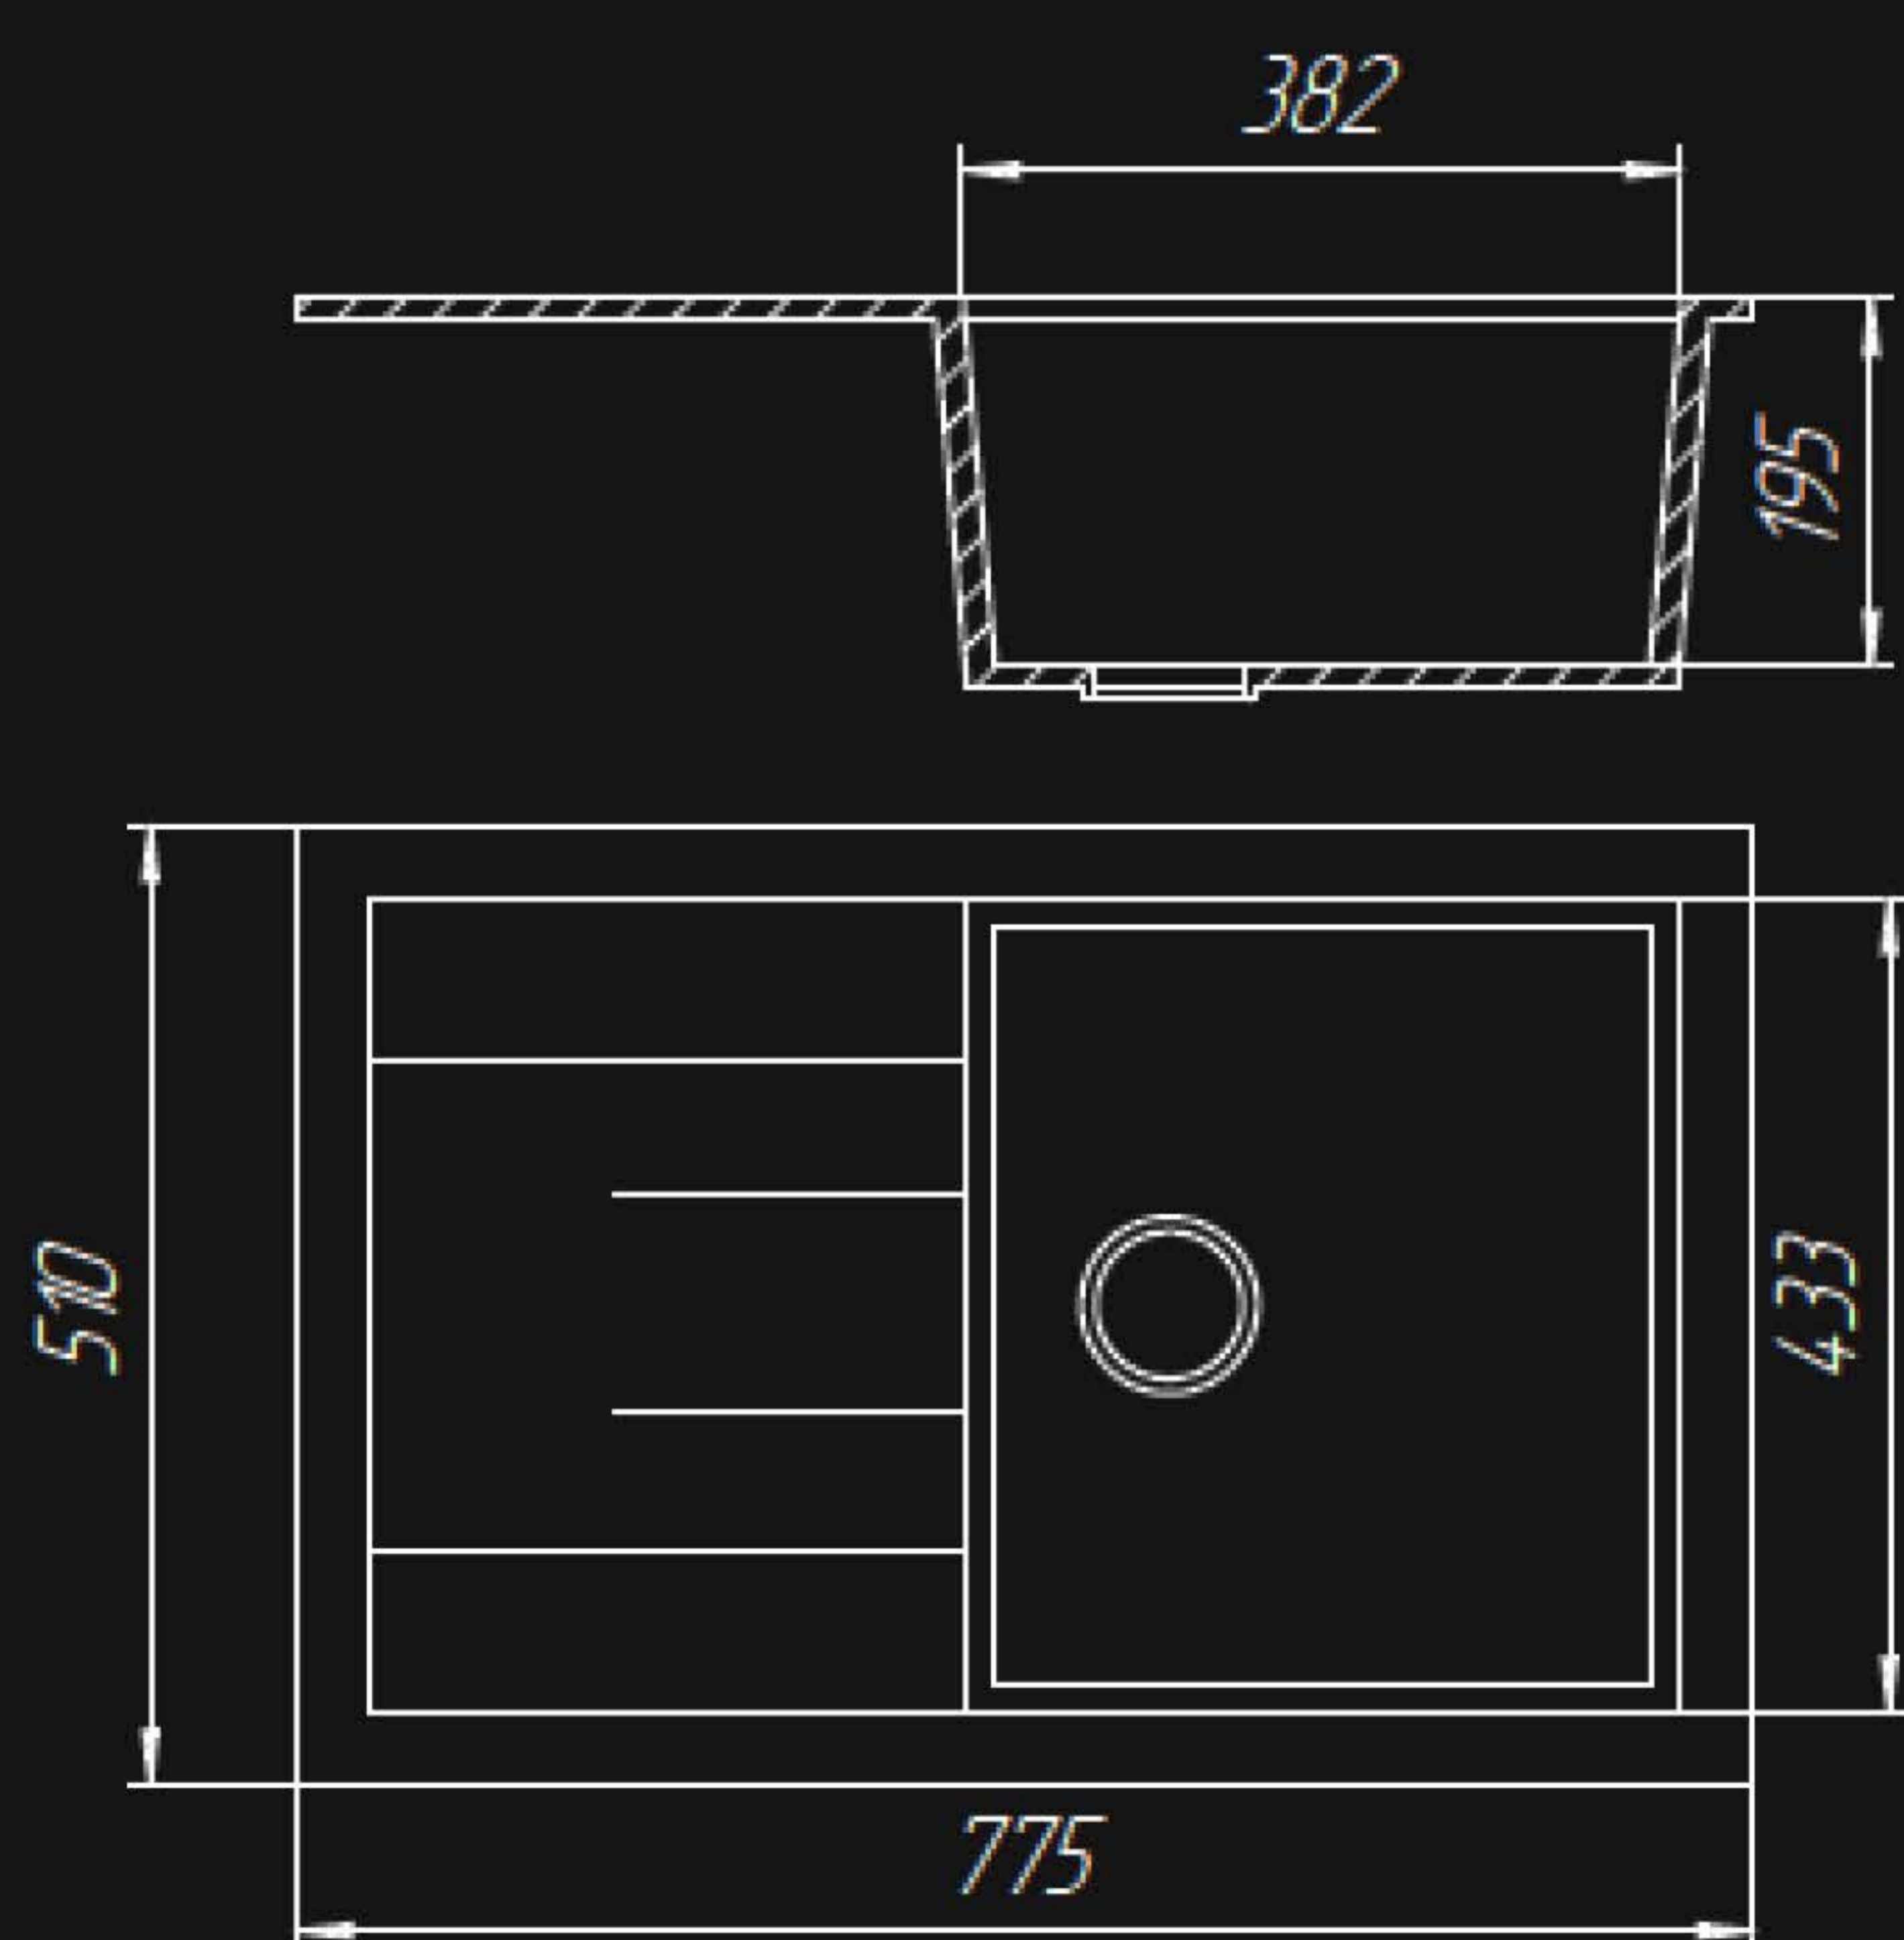

QR-17 КУХОННАЯ МОЙКА

Технические характеристики

Размер	775×510 мм
Внутренний размер	382×433 мм
Глубина	195 мм
Материал	кварц
Вес	14,0 кг