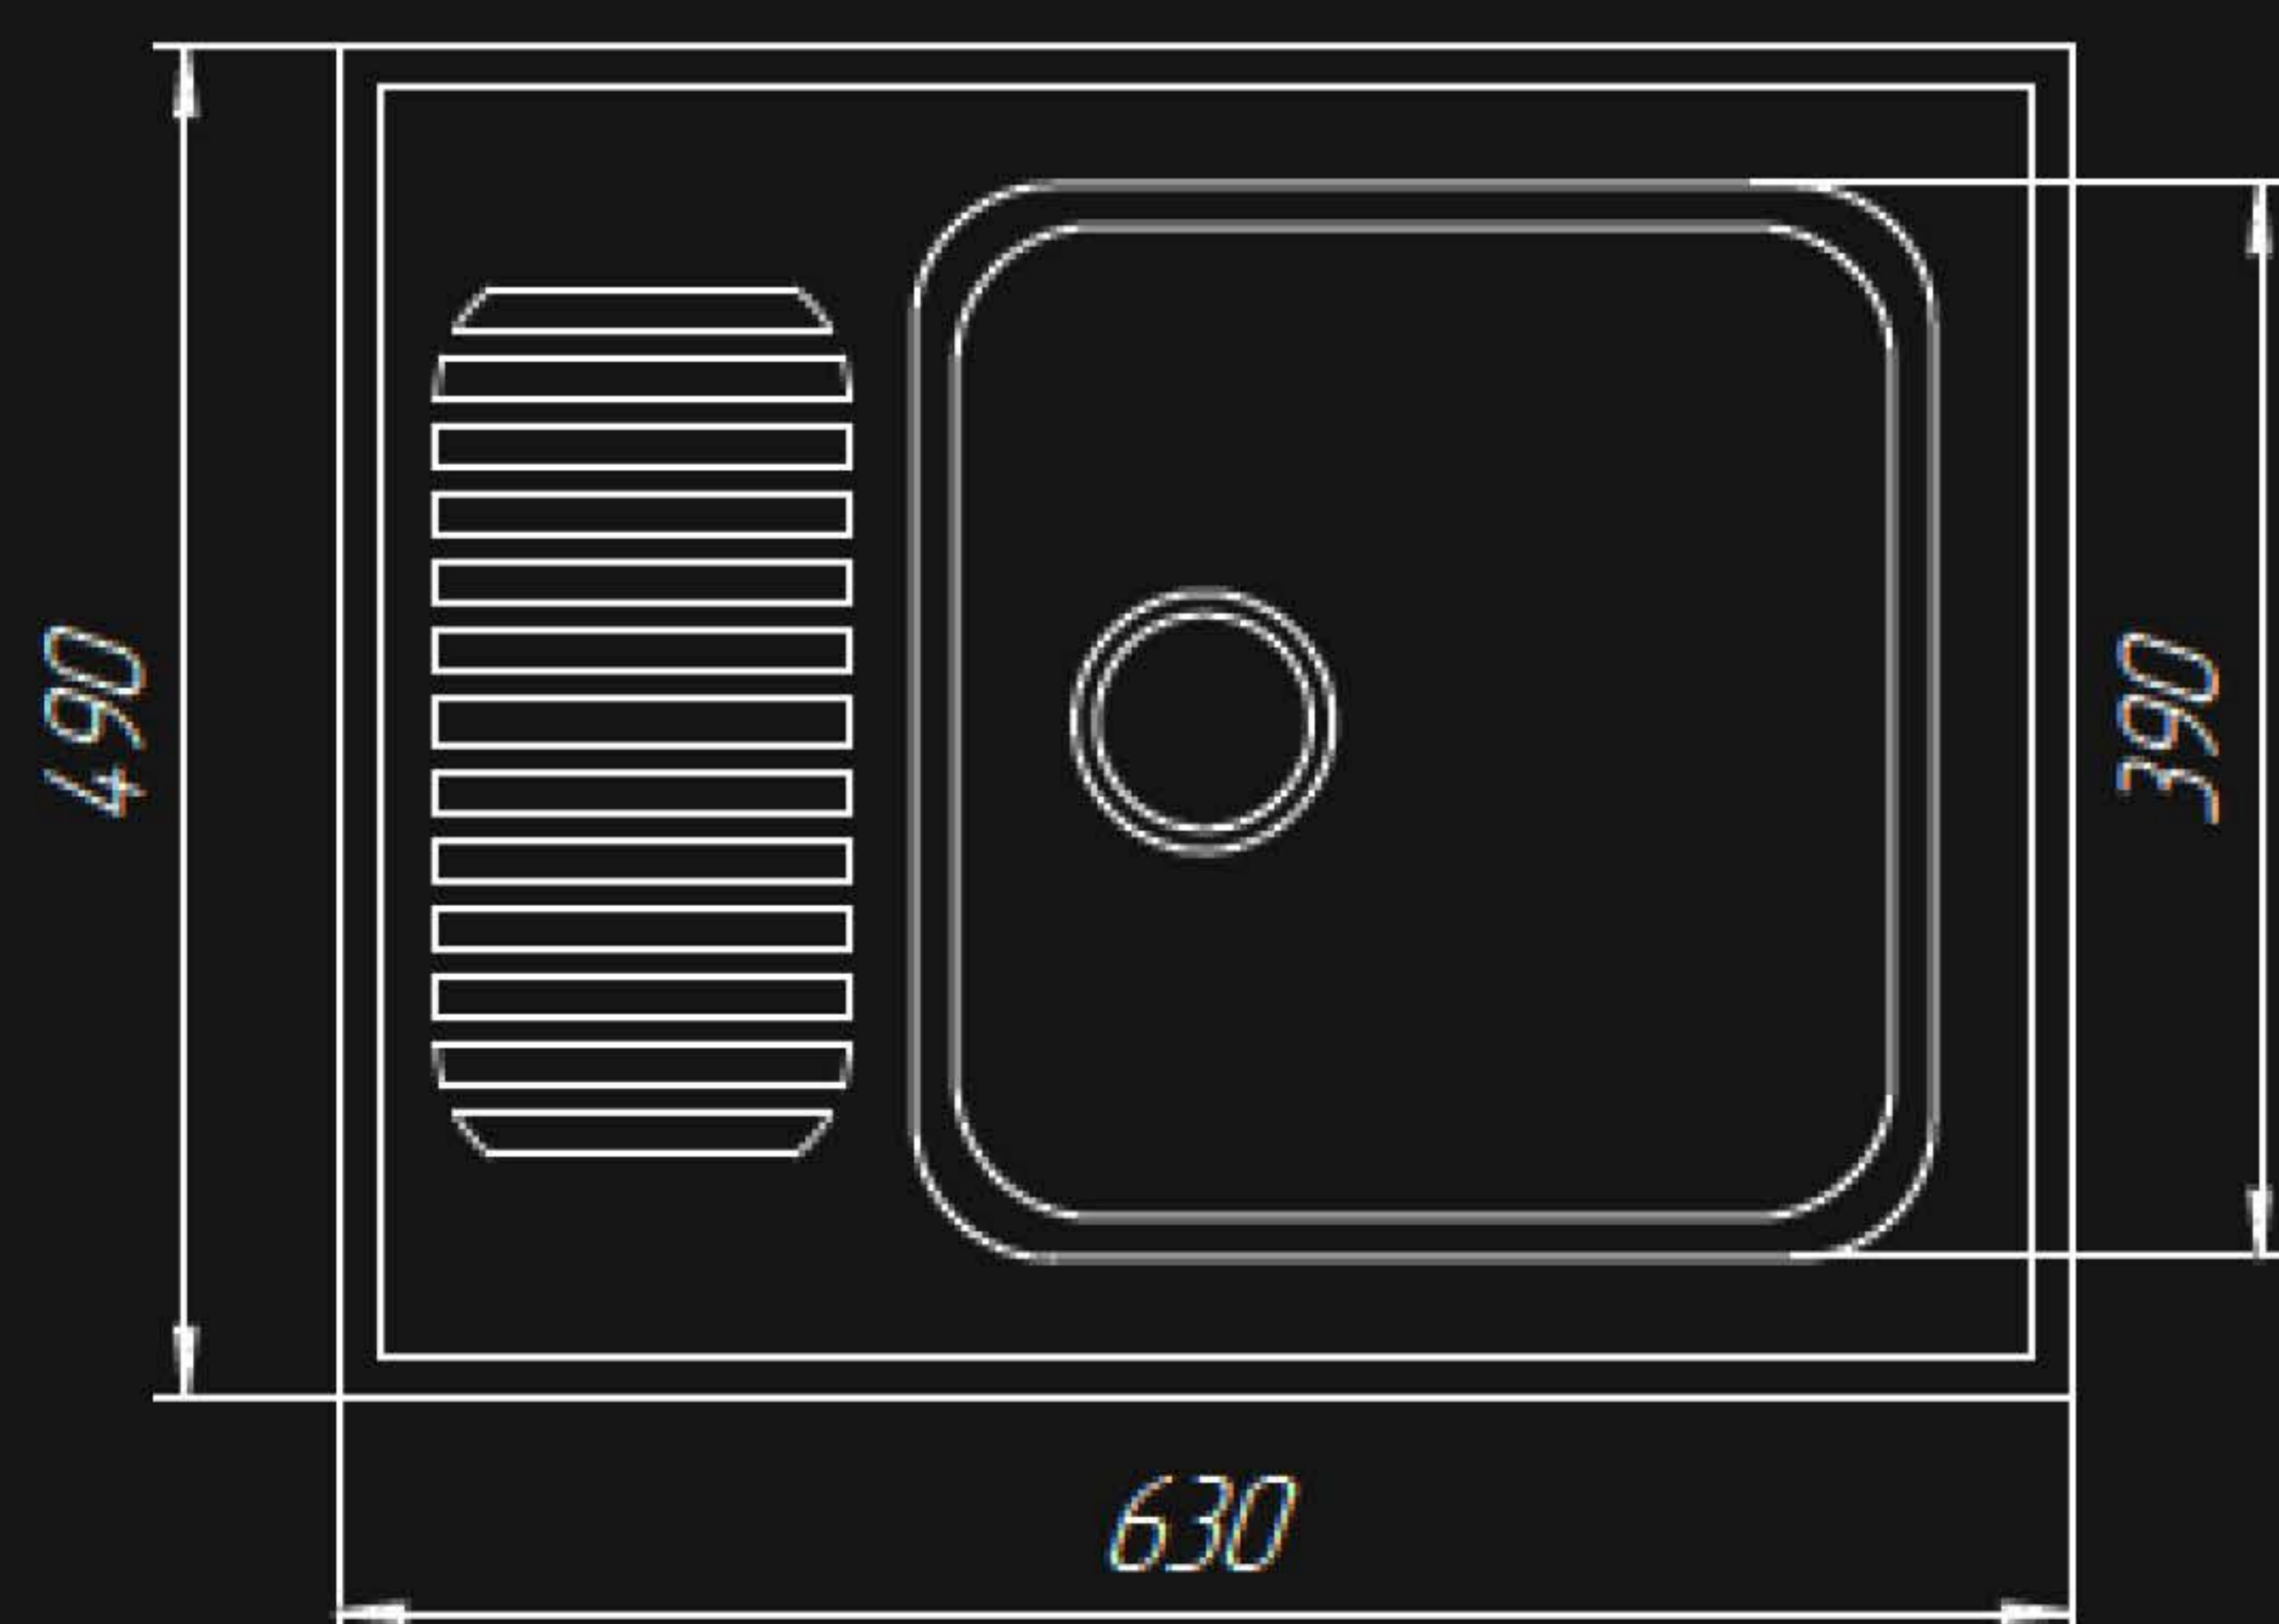

QR-09 КУХОННАЯ МОЙКА

Технические характеристики

Размер	630×490 мм
Внутренний размер	370×390 мм
Глубина	175 мм
Материал	кварц
Вес	13,4 кг