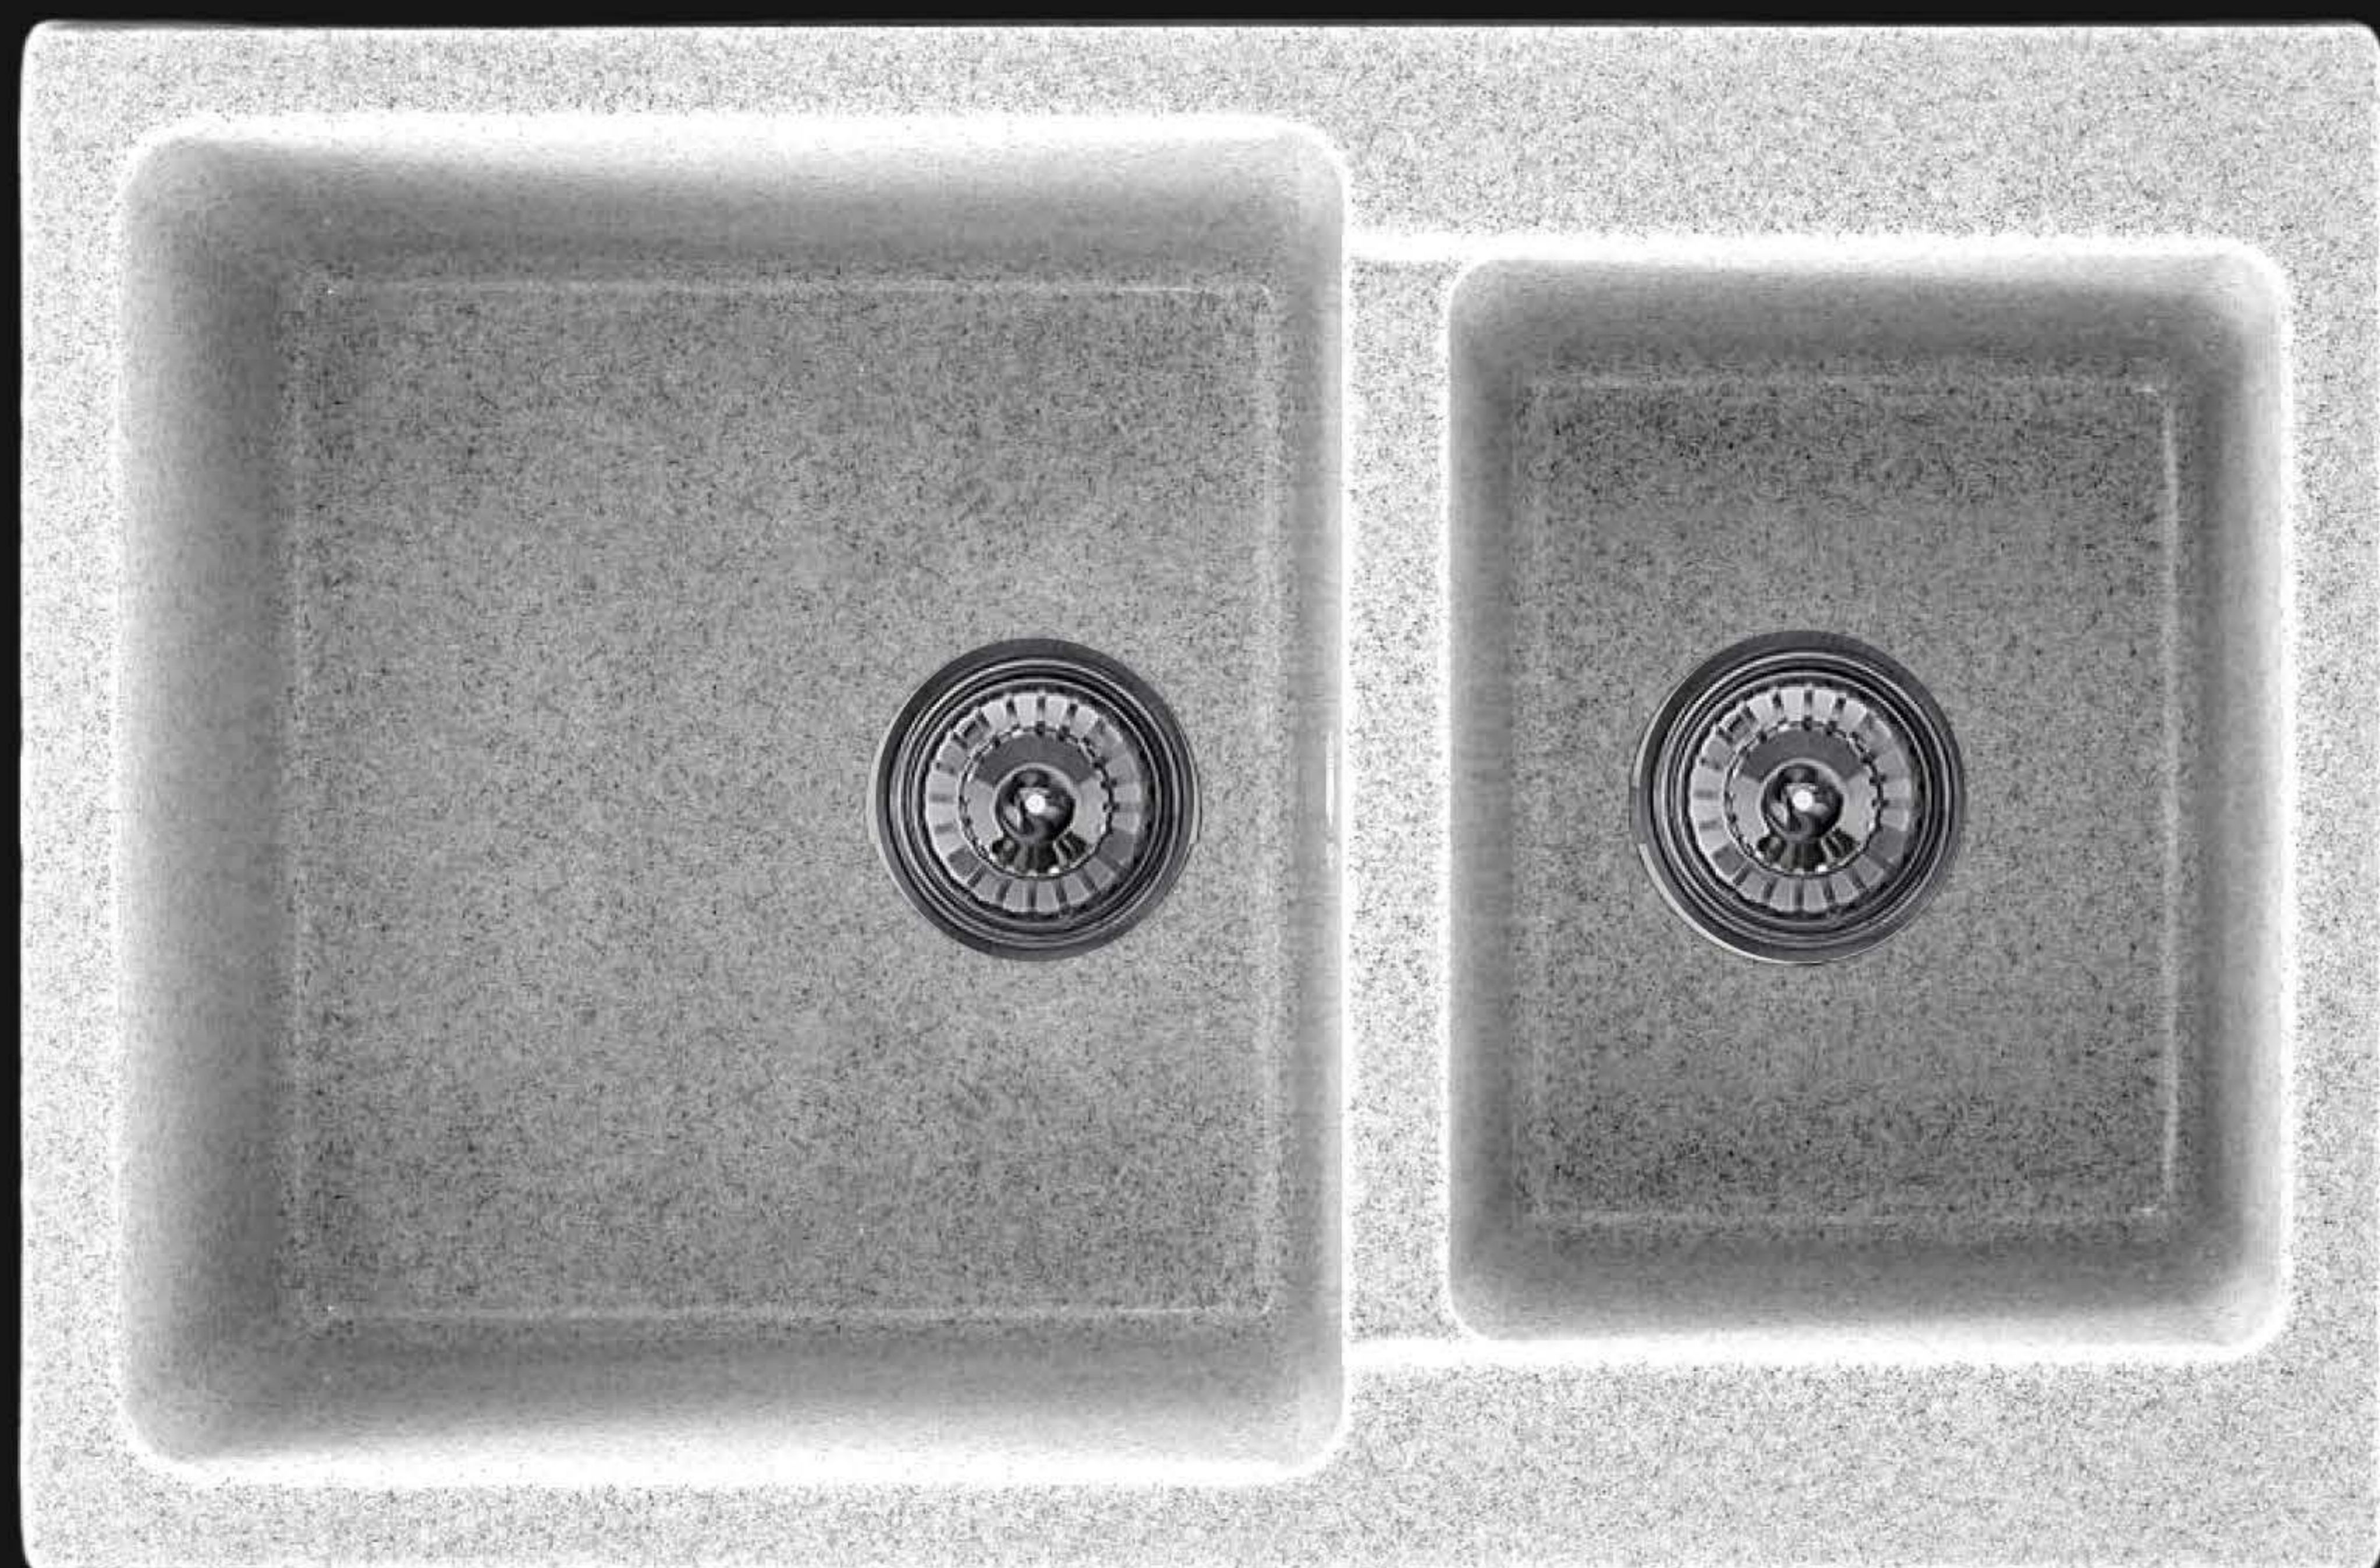

QR-21 КУХОННАЯ МОЙКА

Технические характеристики