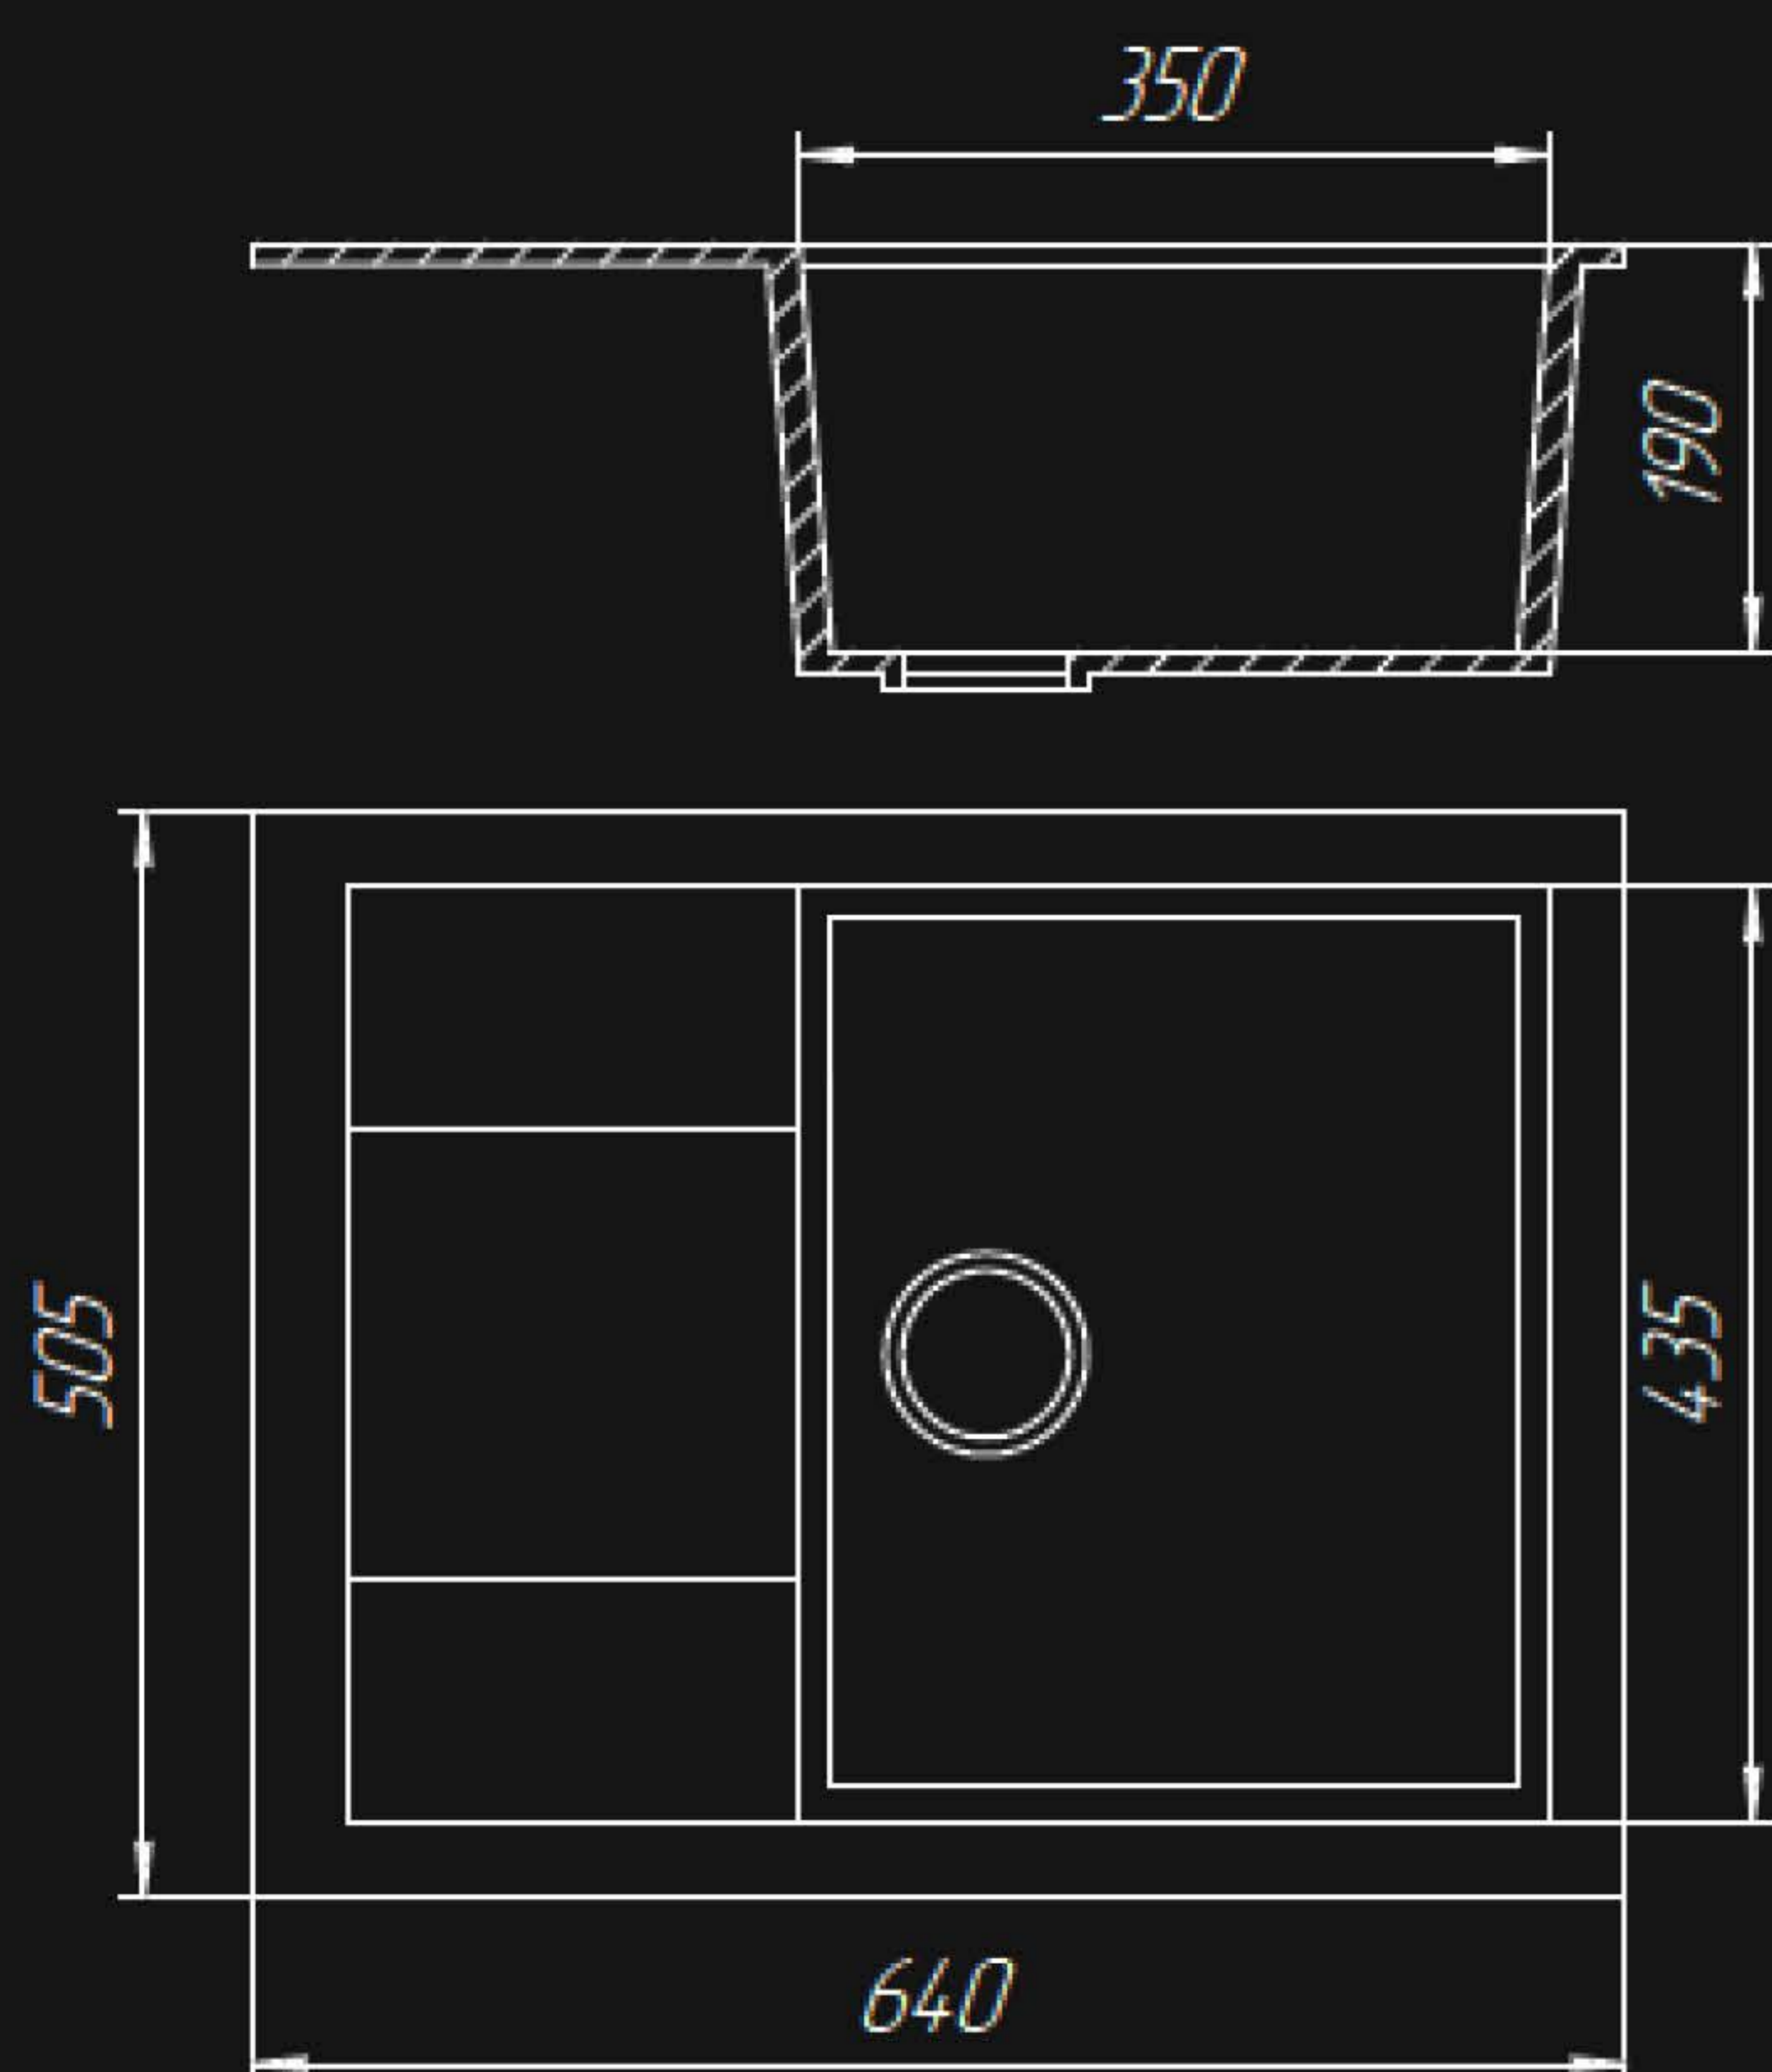

QR-08 КУХОННАЯ МОЙКА

Технические характеристики

Размер	640×505 мм
Внутренний размер	350×435 мм
Глубина	190 мм
Материал	кварц
Вес	13,3 кг