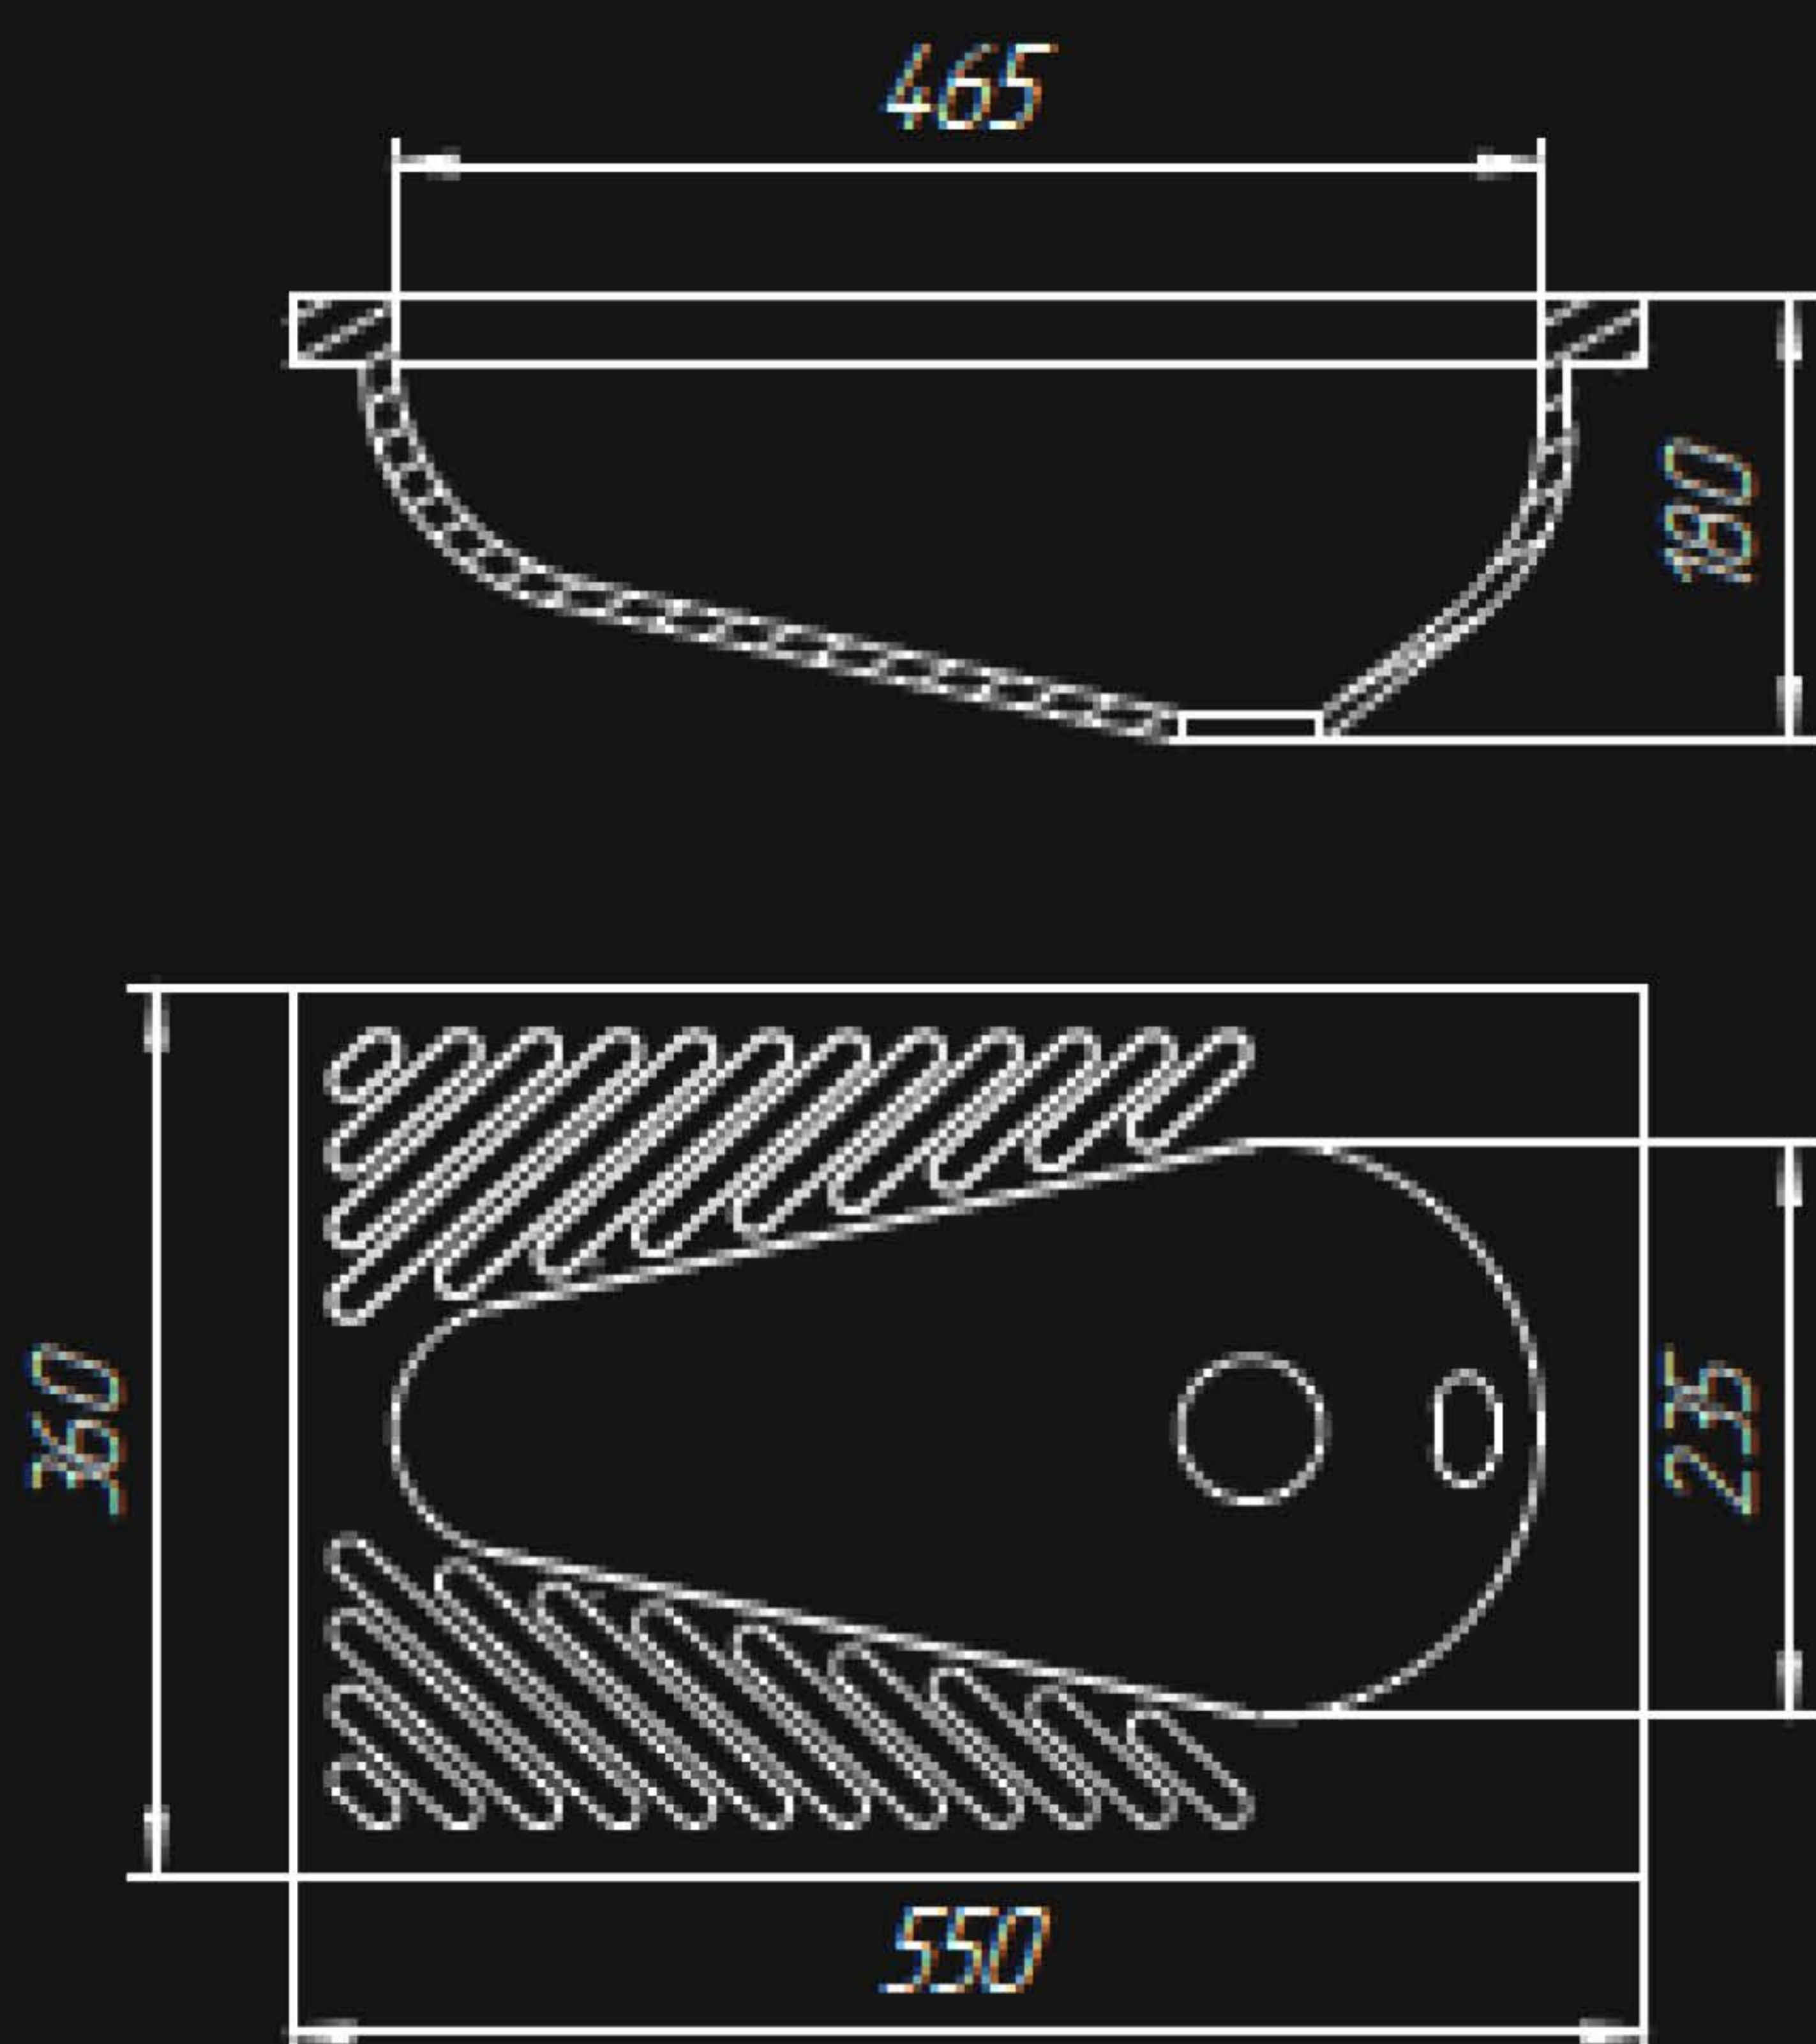

Контакт с ними может не очень хорошо сказаться на внешности изделия.

QR-24 ЧАША ГЕНУЯ

Технические характеристики

Размер	550×360 мм
Внутренний размер	465×235 мм
Глубина	180 мм
Материал	кварц
Вес	7,2 кг

quartzroom.org