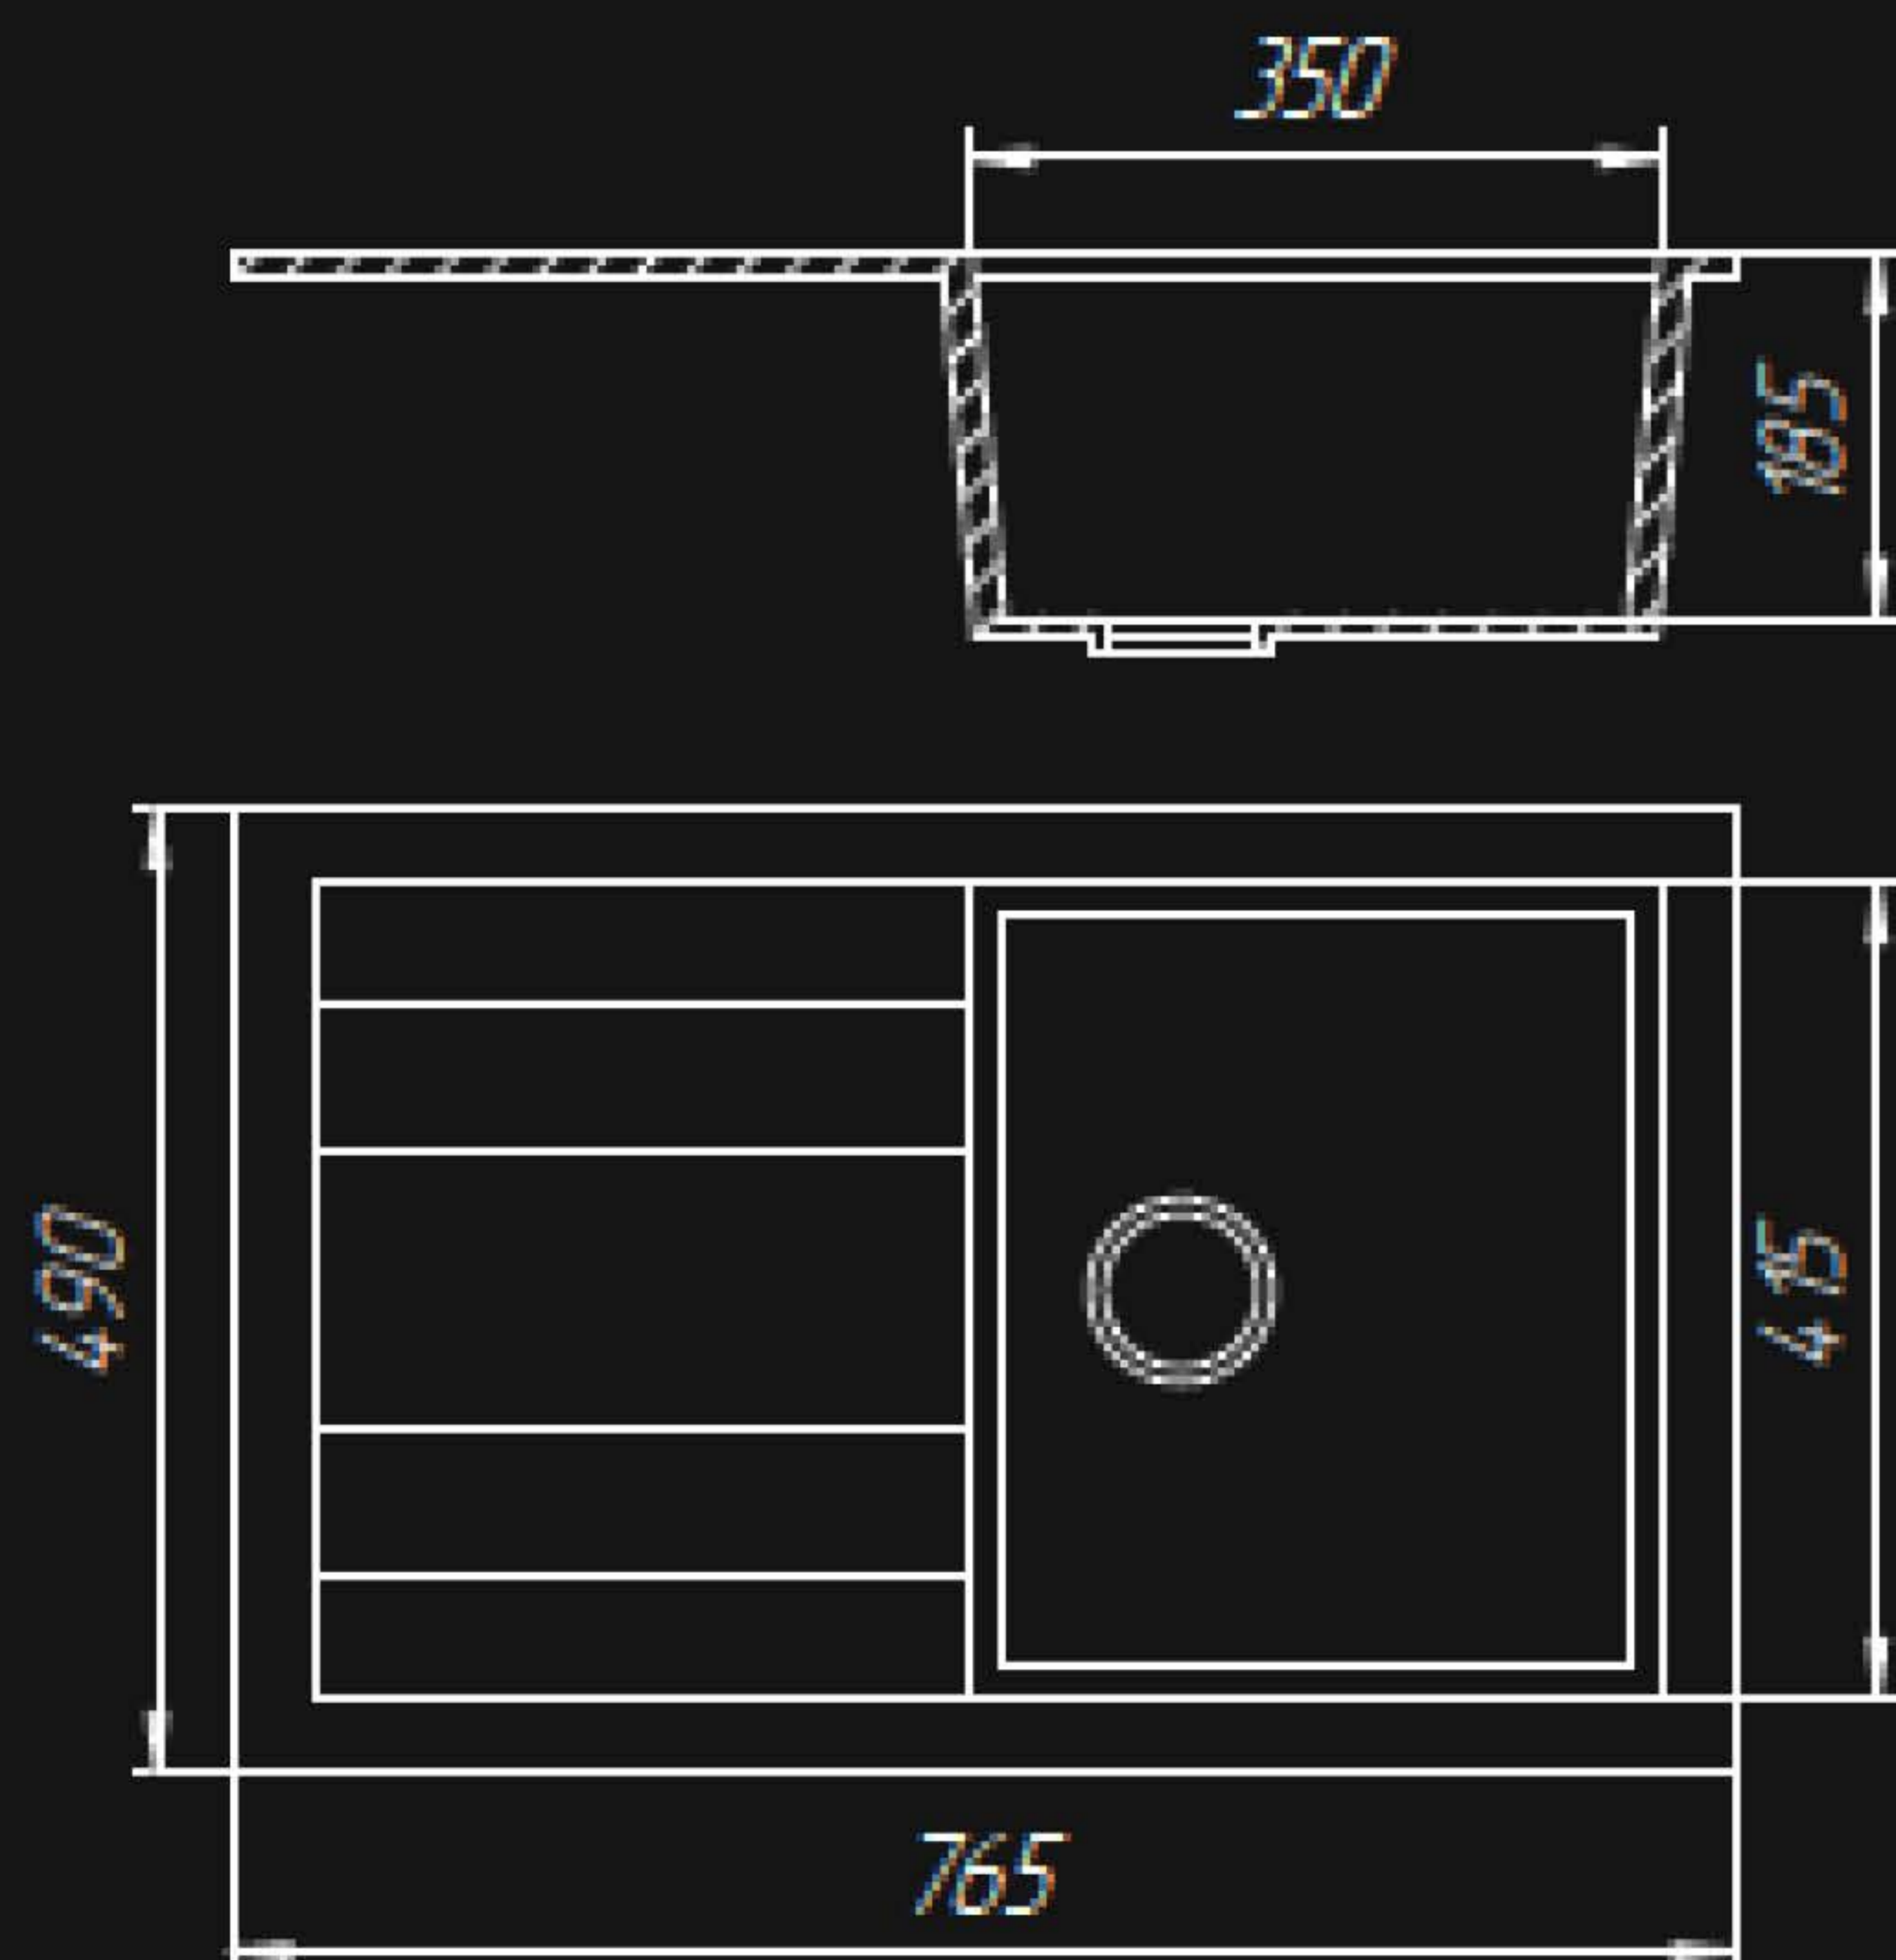

QR-14 КУХОННАЯ МОЙКА

Технические характеристики

Размер	765×490 мм
Внутренний размер	350×415 мм
Глубина	185 мм
Материал	кварц
Вес	16,25 кг