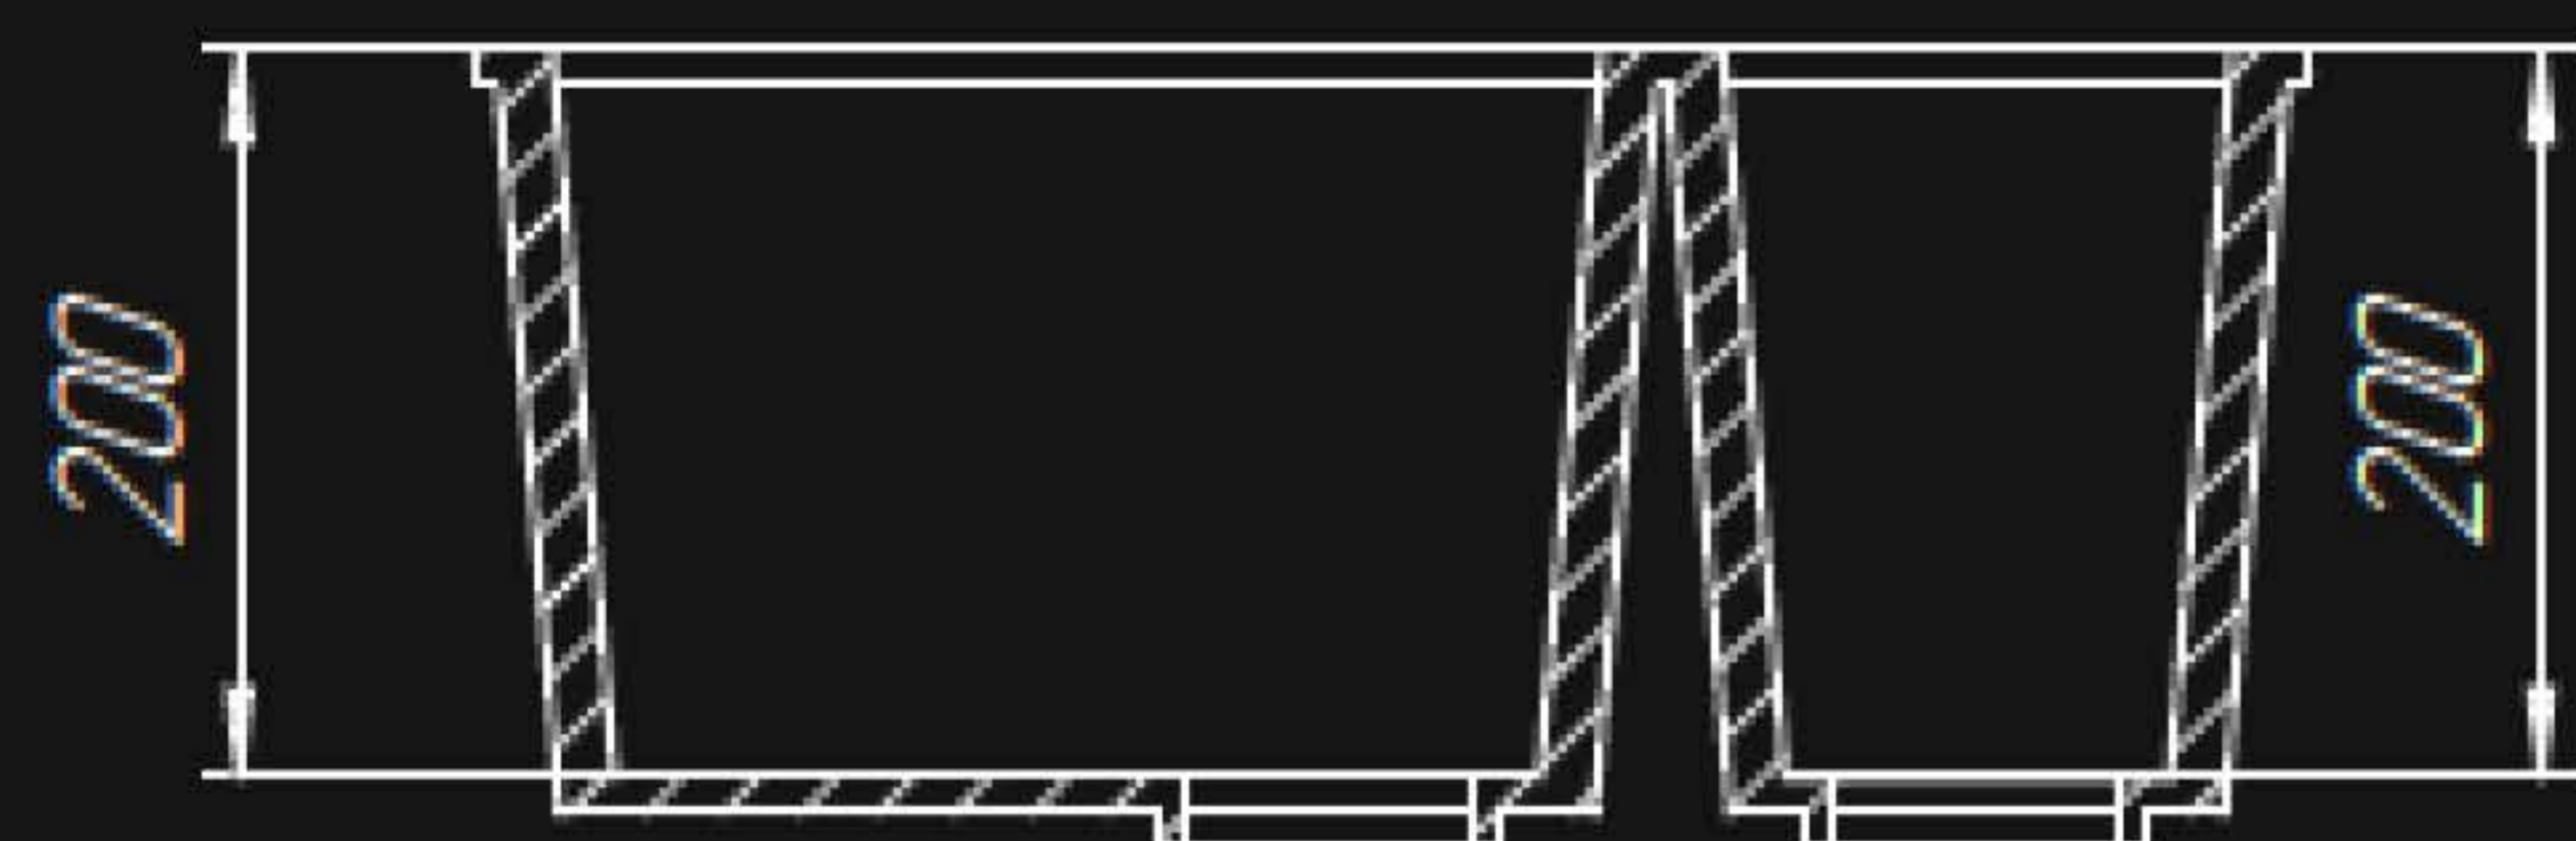

QR-19 КУХОННАЯ МОЙКА

Технические характеристики

Размер	505×470 мм
Глубина большой	200 мм
Глубина малый	200 мм
Материал	кварц
Вес	12,0 кг