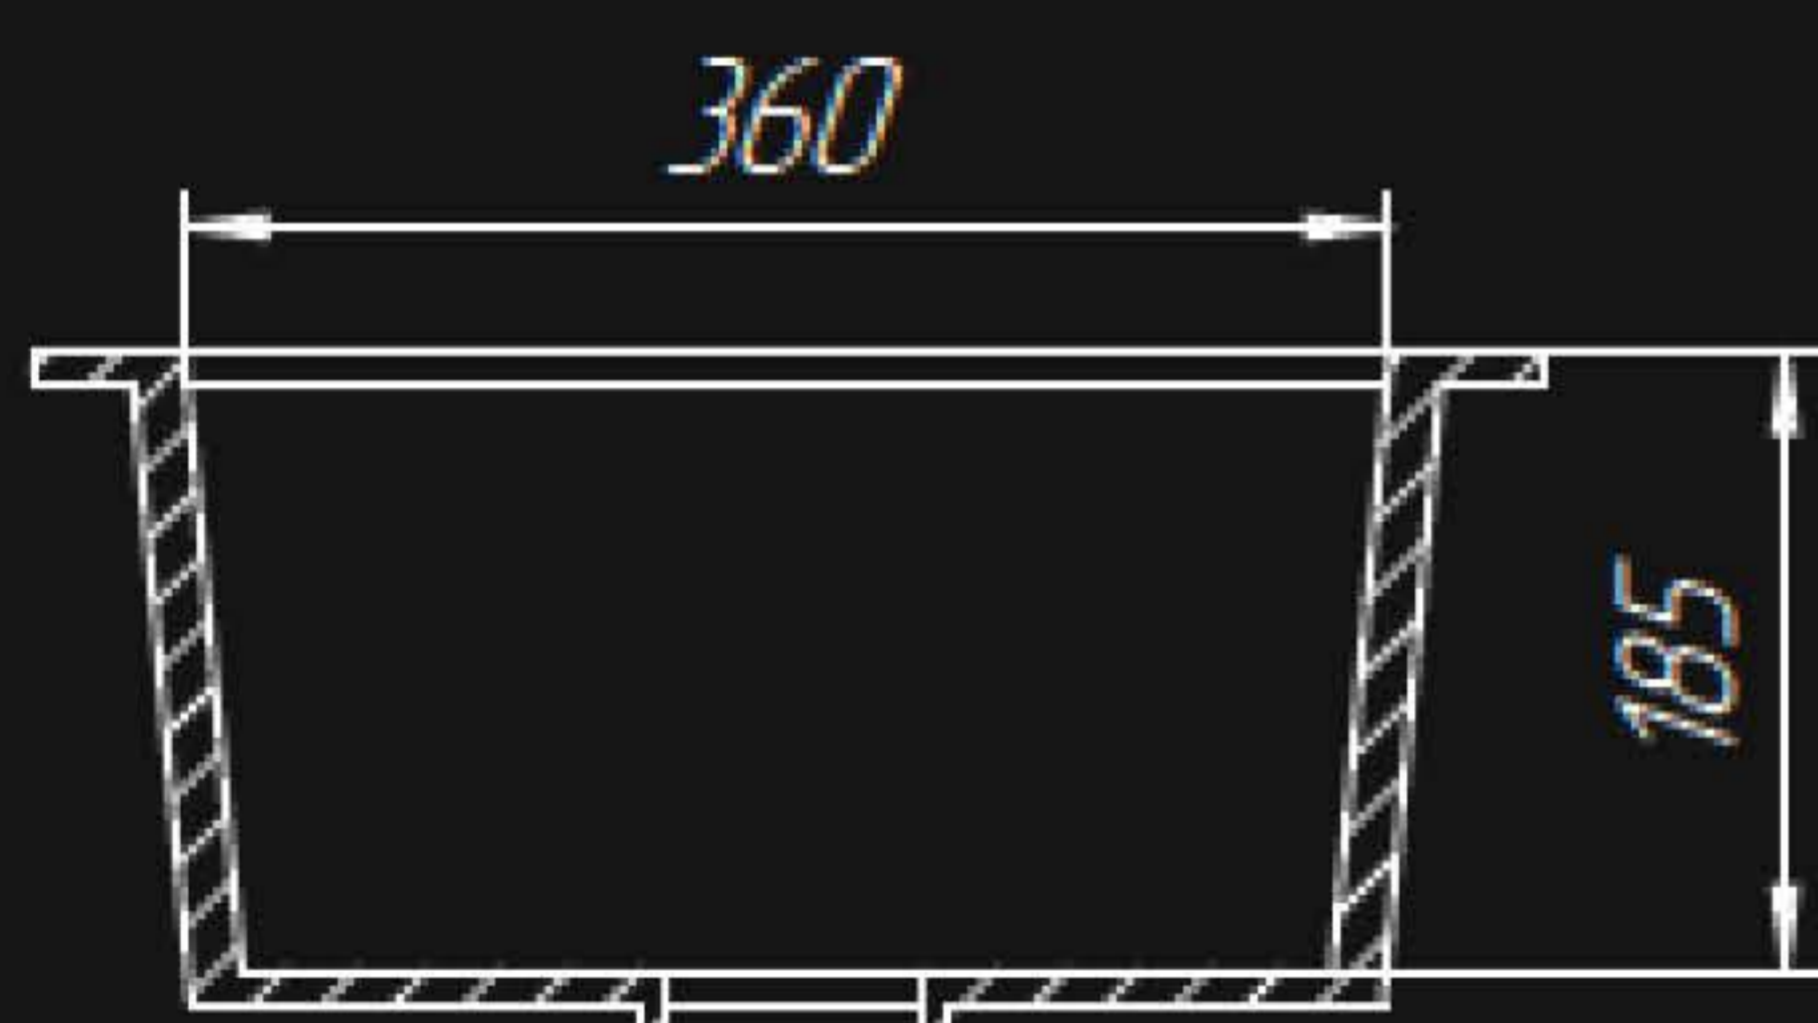

МОНО

Белый

МОНО

Чёрный

МОНО

QR-ZERO КУХОННАЯ МОЙКА

Технические характеристики

Размер	450×450 мм
Внутренний размер	360×300 мм
Глубина	185 мм
Материал	кварц
Вес	7,4 кг