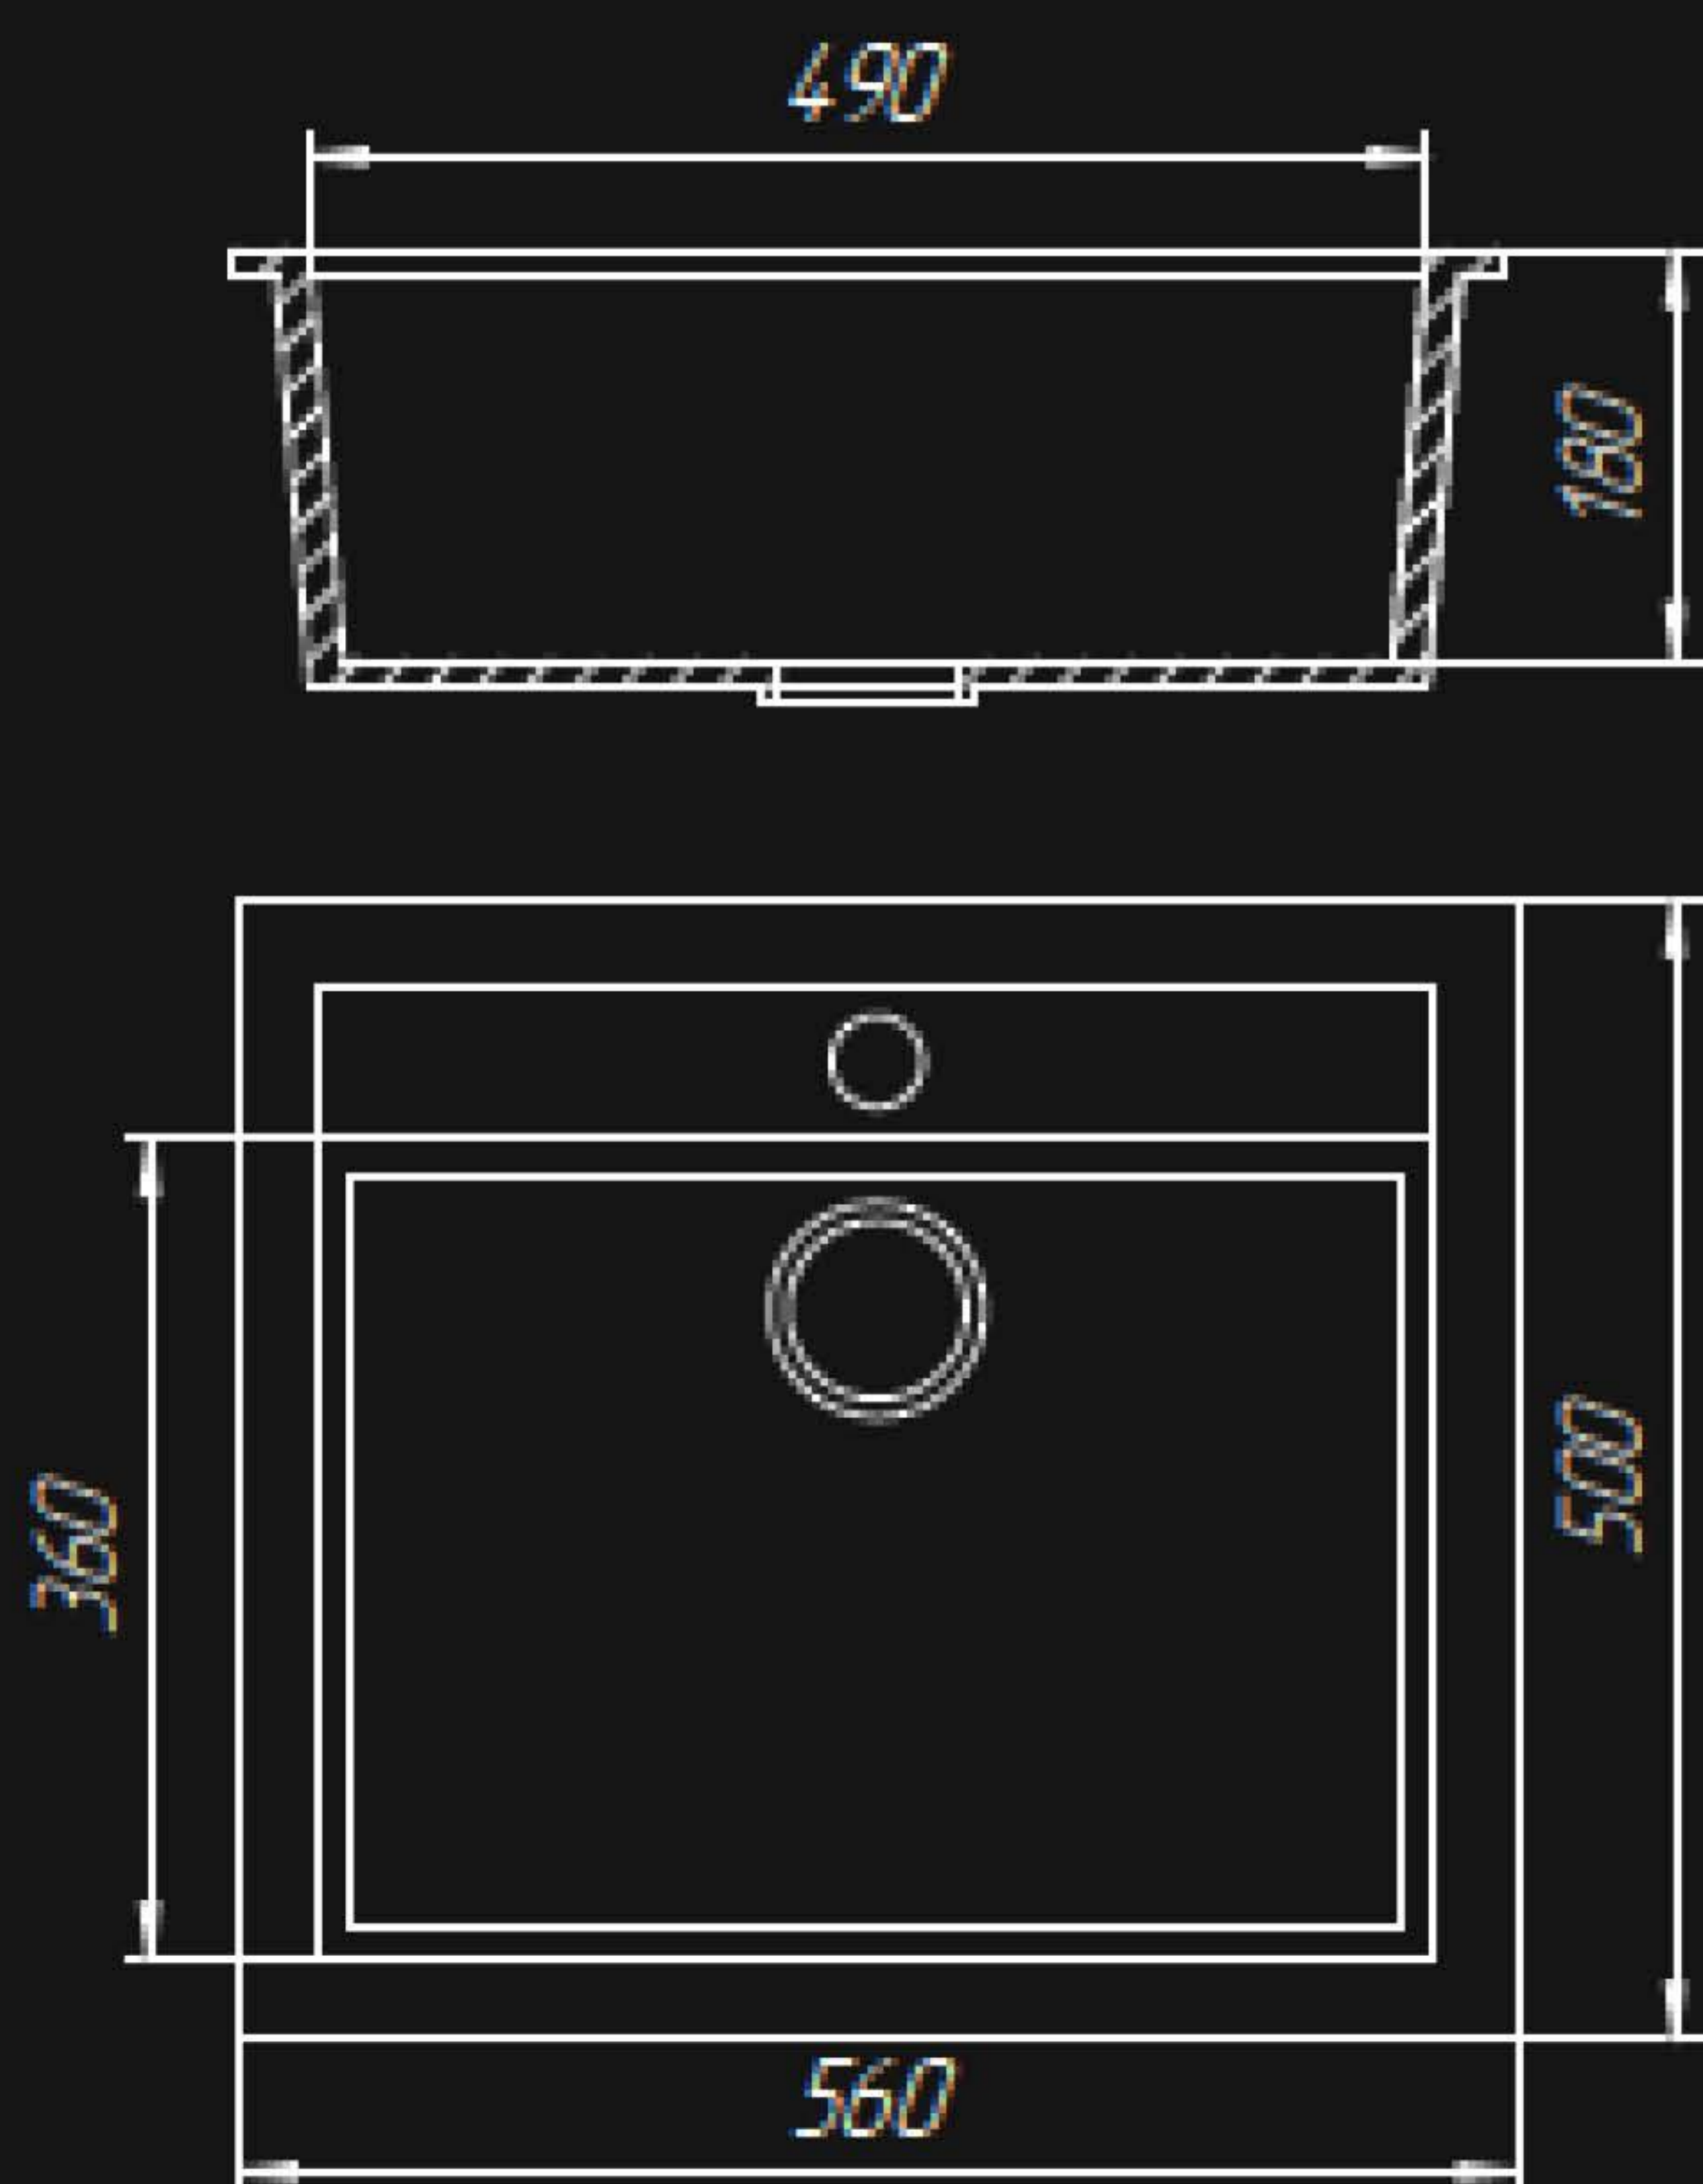

QR-05 КУХОННАЯ МОЙКА

Технические характеристики

Размер	560×500 мм
Внутренний размер	490×360 мм
Глубина	180 мм
Материал	кварц
Вес	12,9 кг