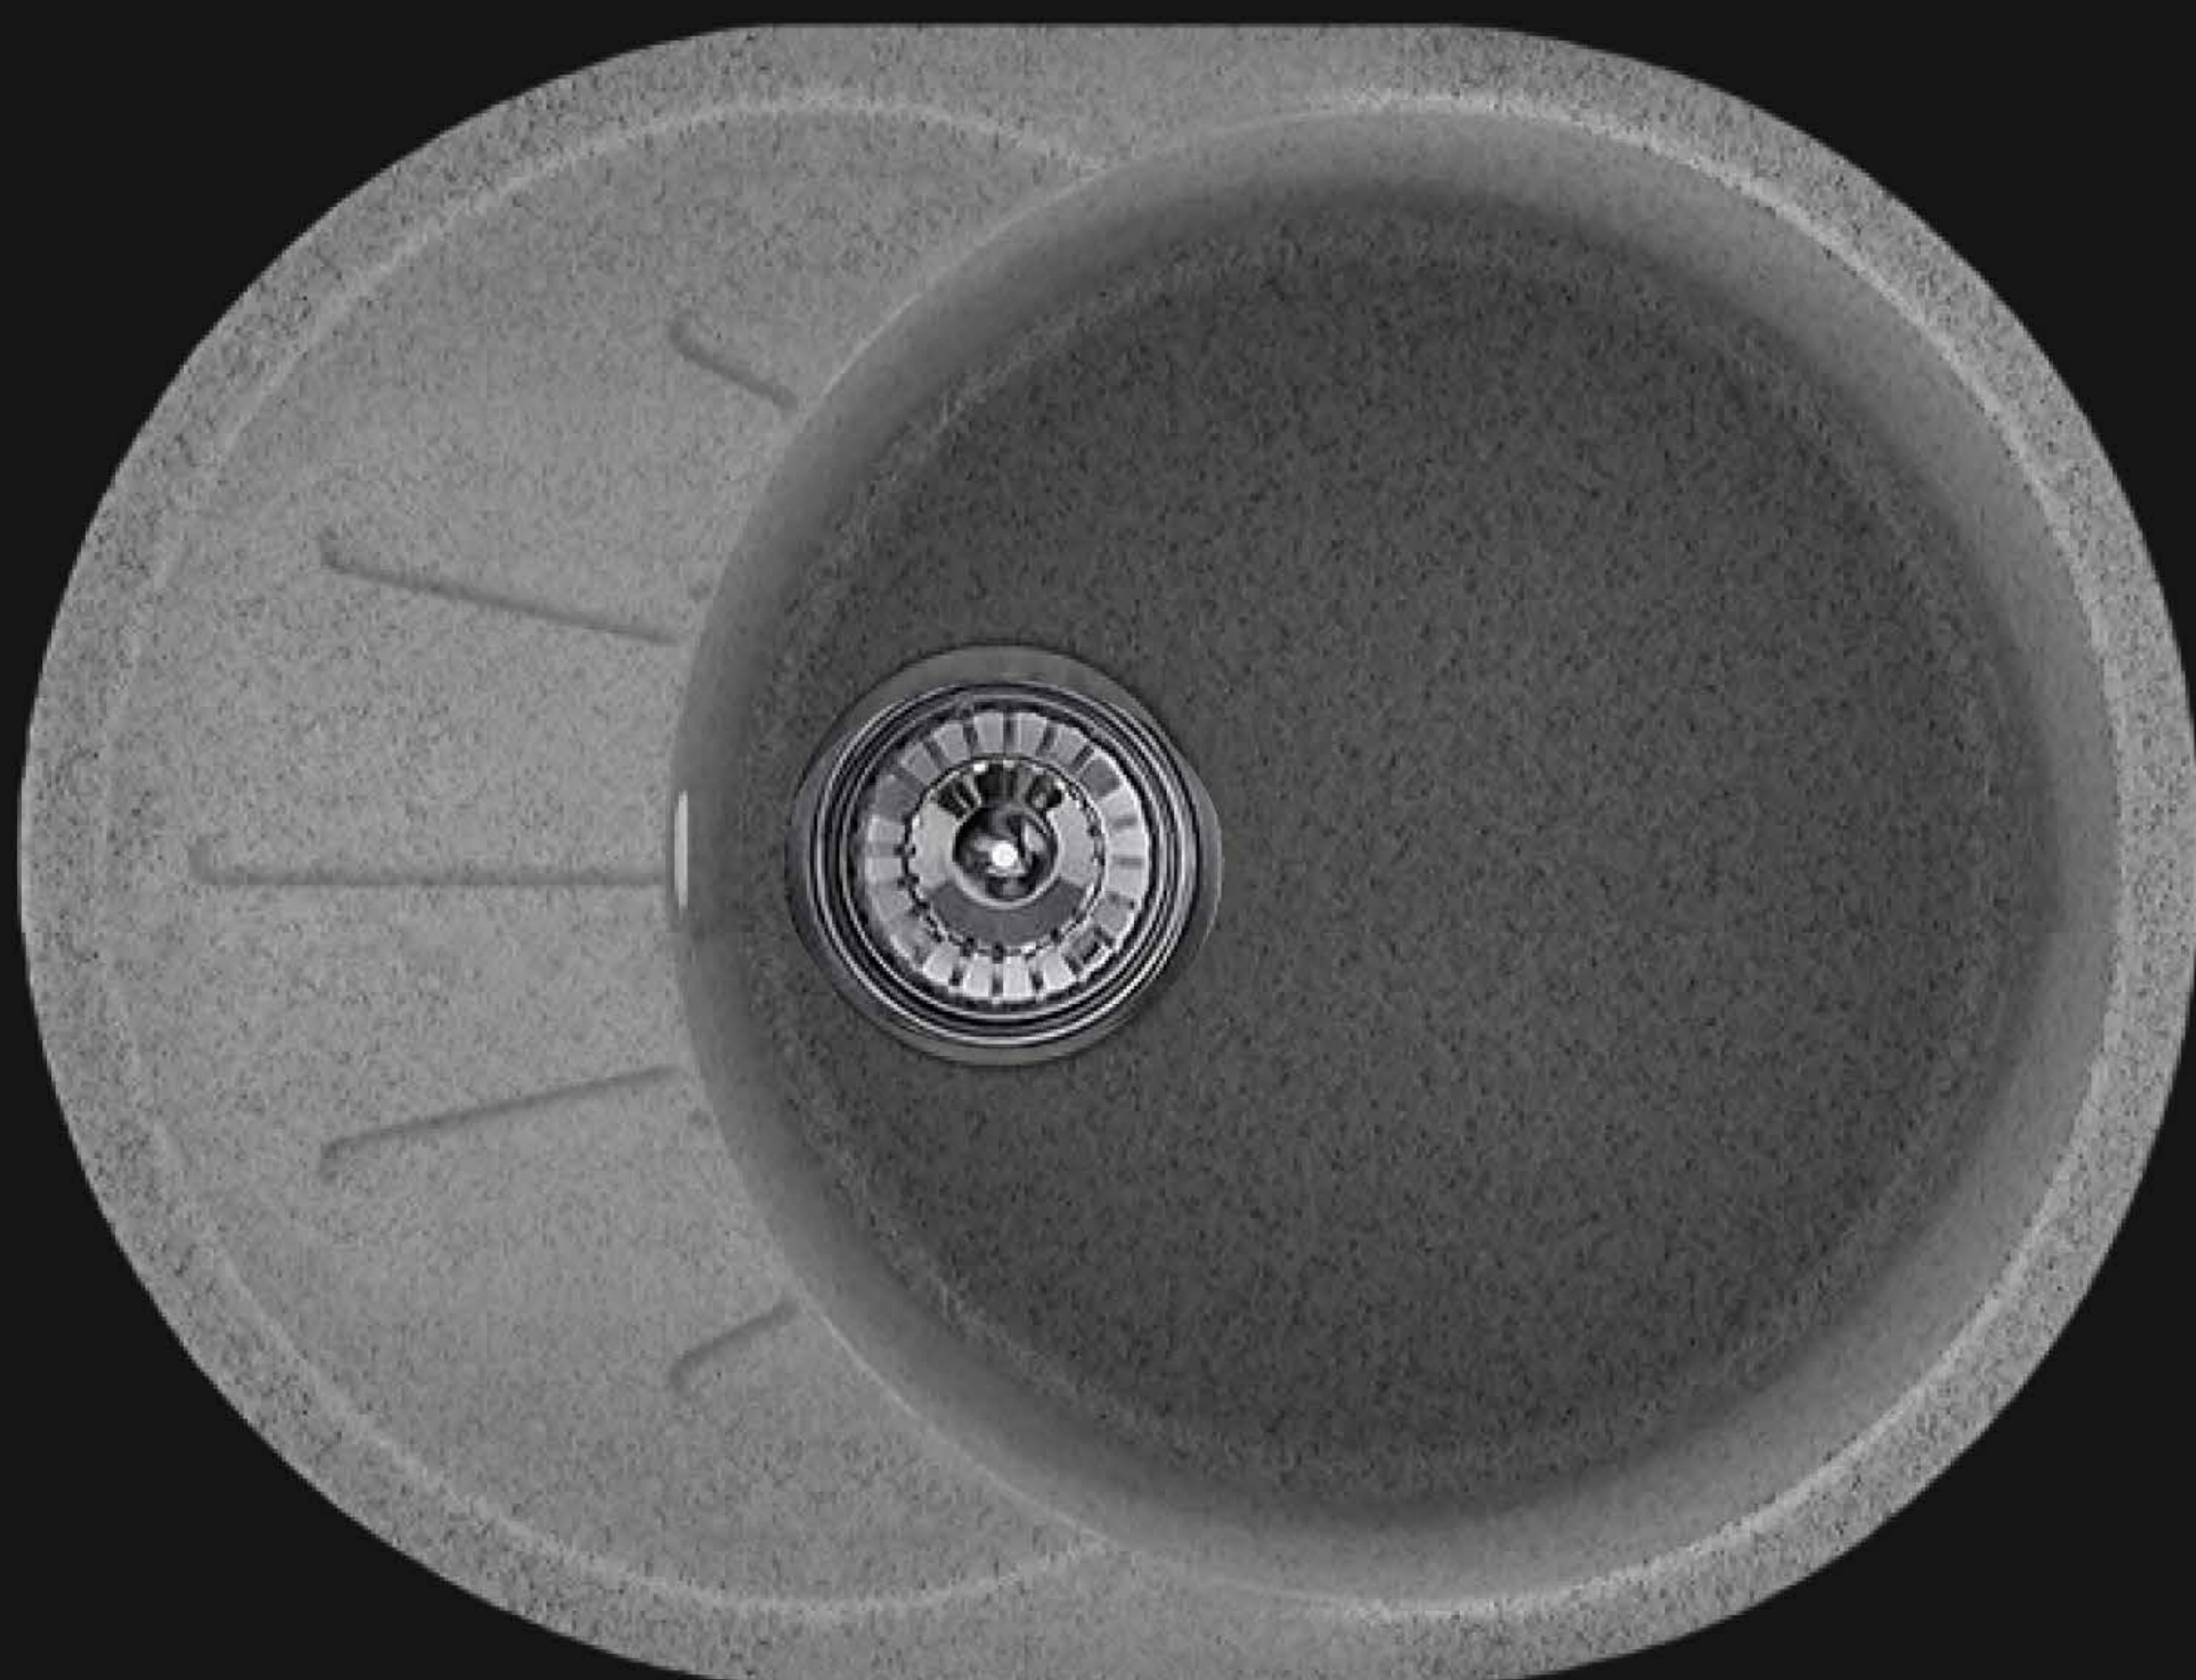

QR-10 КУХОННАЯ МОЙКА

Технические характеристики

Размер	570×445 мм
Внутренний размер	385×380 мм
Глубина	195 мм
Материал	кварц
Вес	9,8 кг