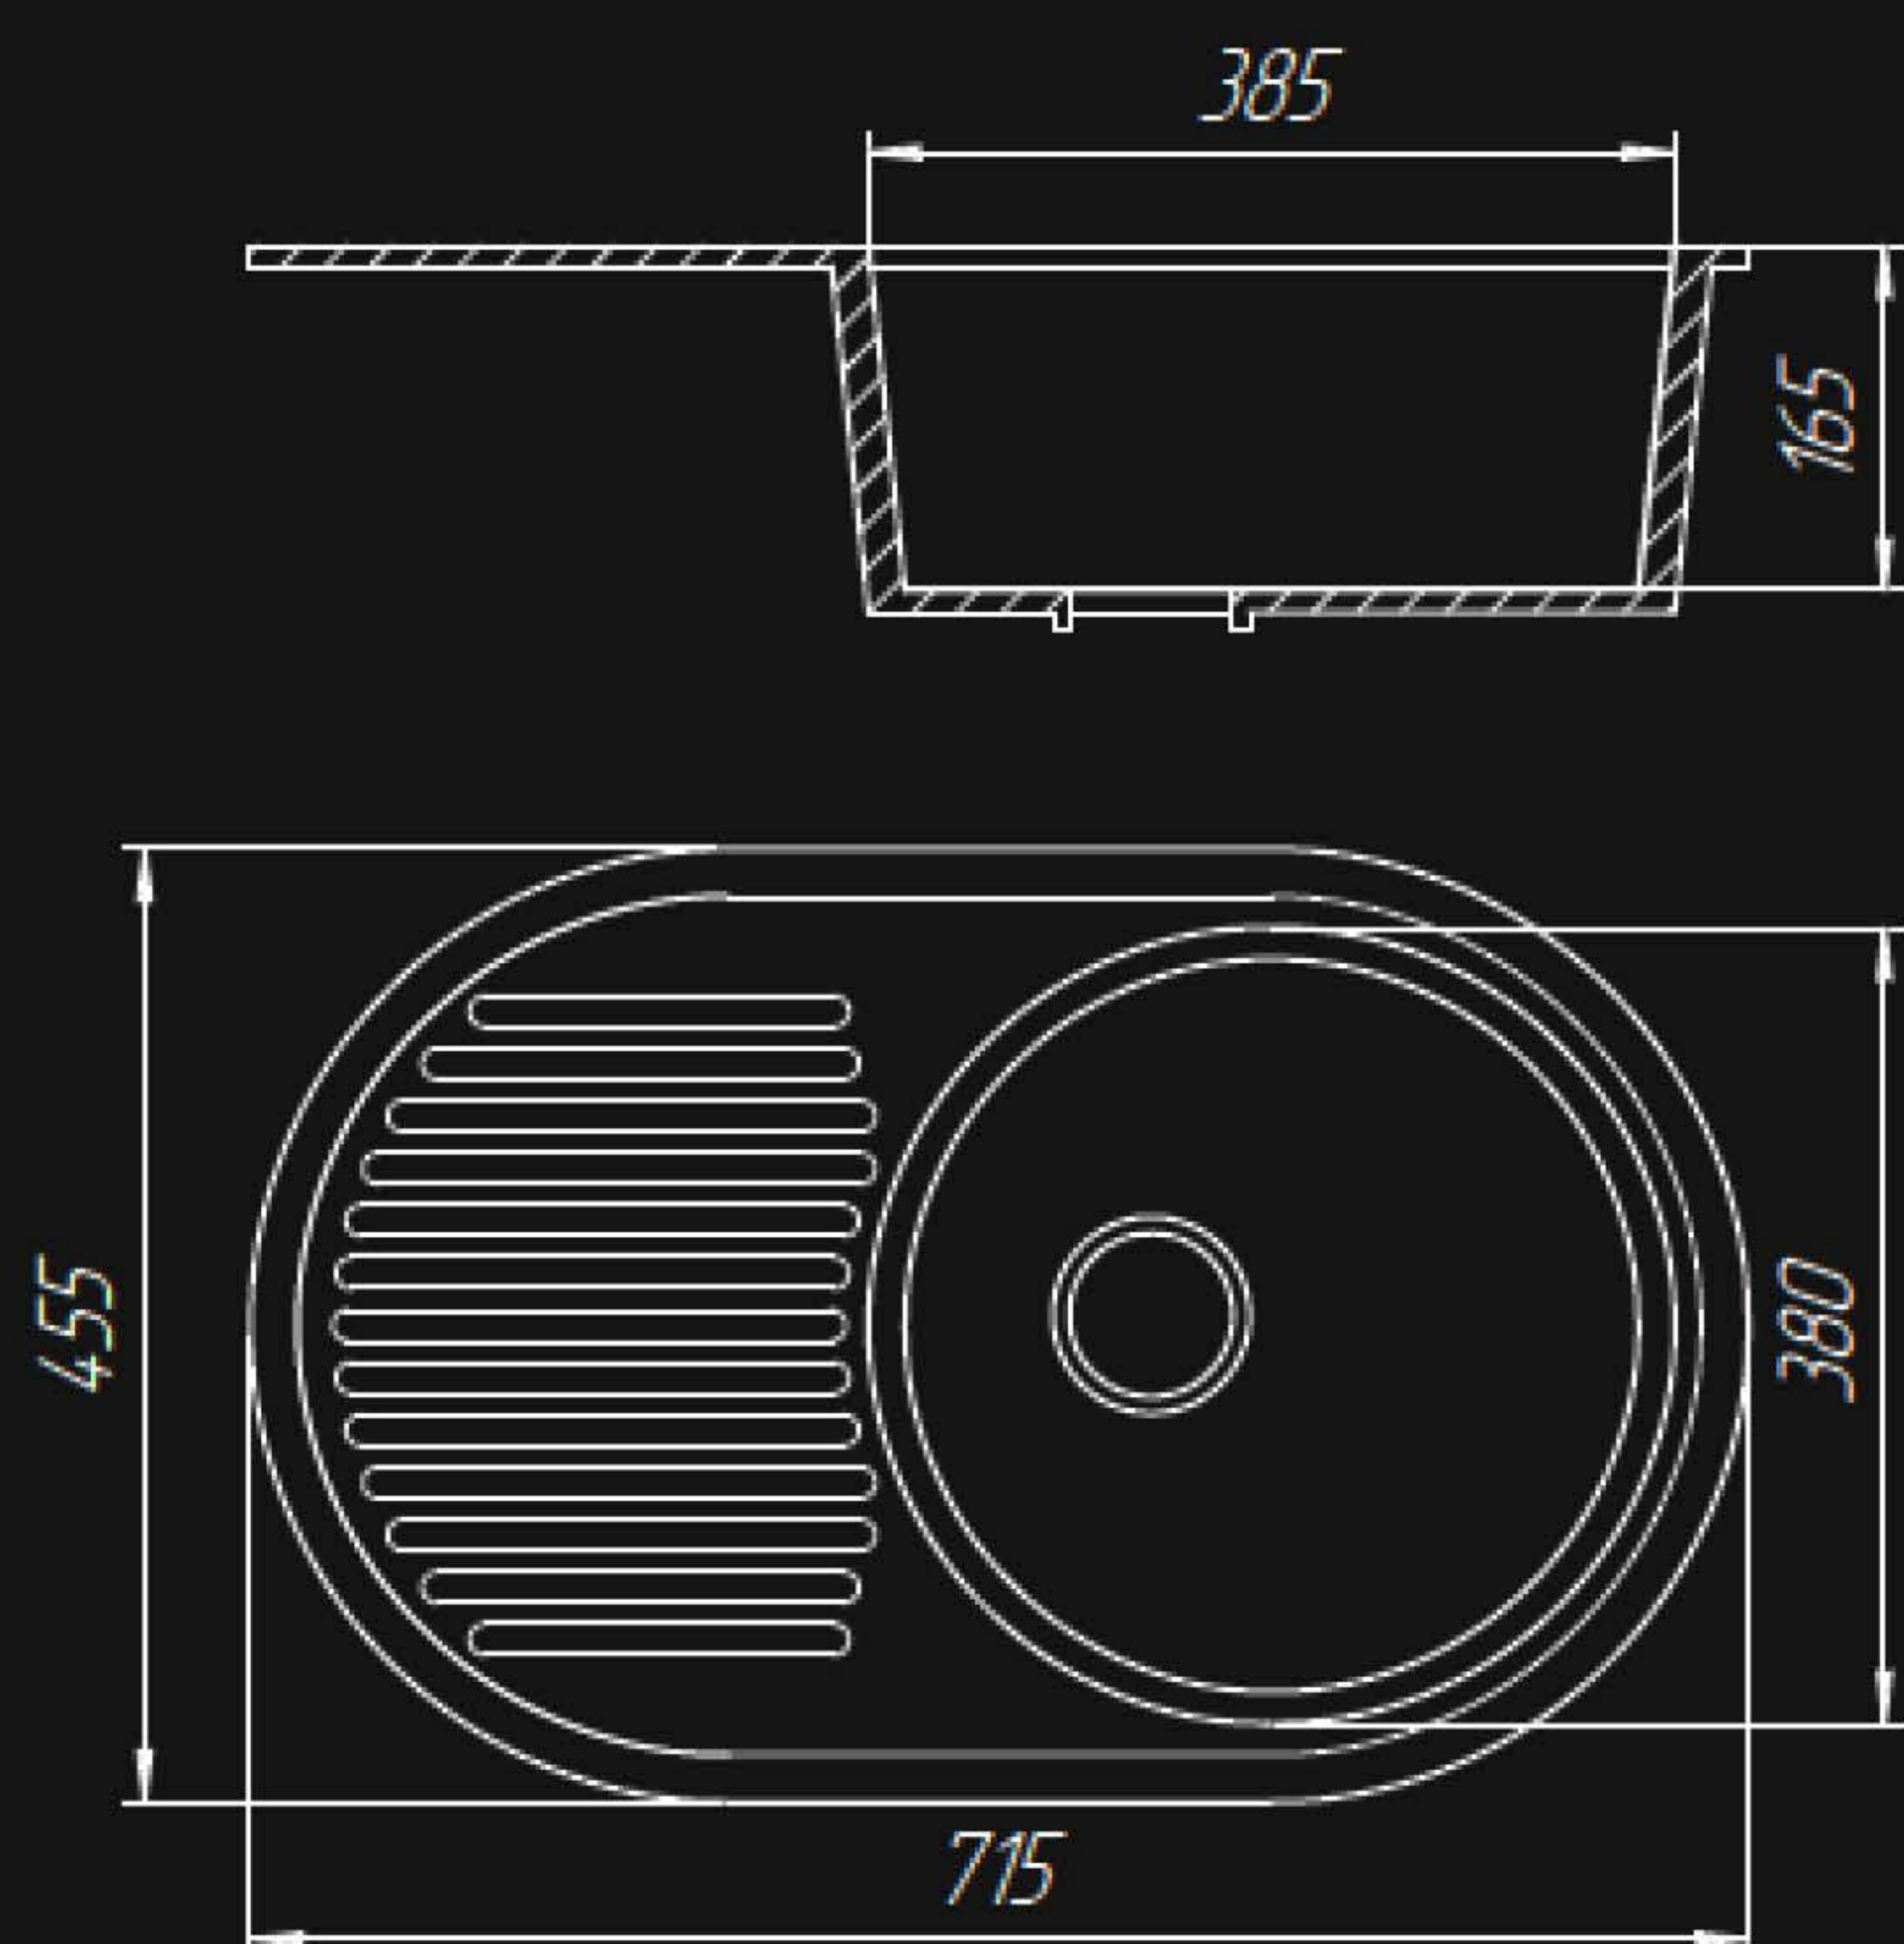

QR-11 КУХОННАЯ МОЙКА

Технические характеристики

Размер	715×455 мм
Внутренний размер	385×380 мм
Глубина	165 мм
Материал	кварц
Вес	14,5 кг