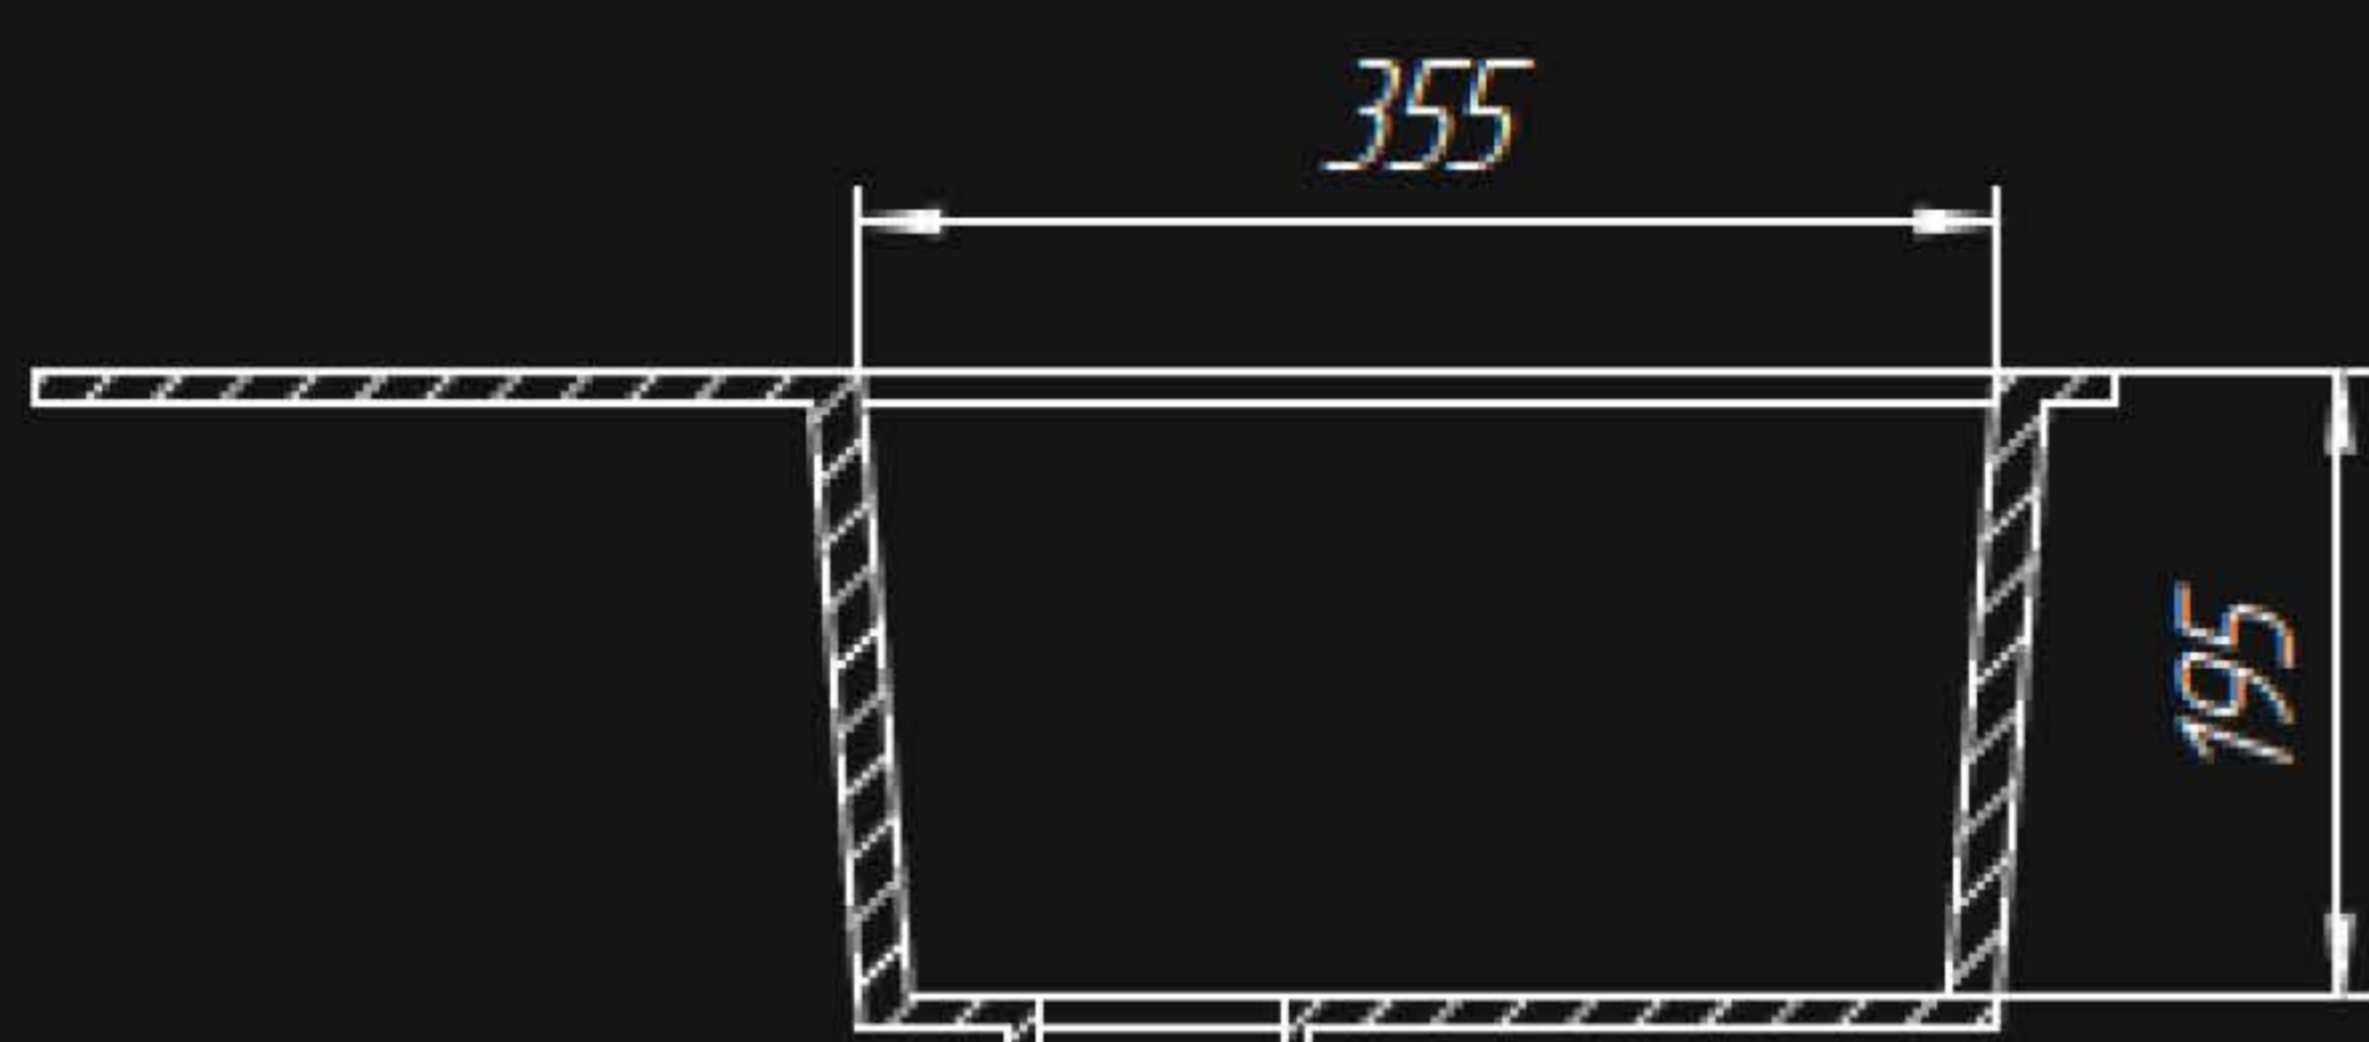

QR-16 КУХОННАЯ МОЙКА

Технические характеристики

Размер	650×510 мм
Внутренний размер	355×435 мм
Глубина	195 мм
Материал	кварц
Вес	11,0 кг