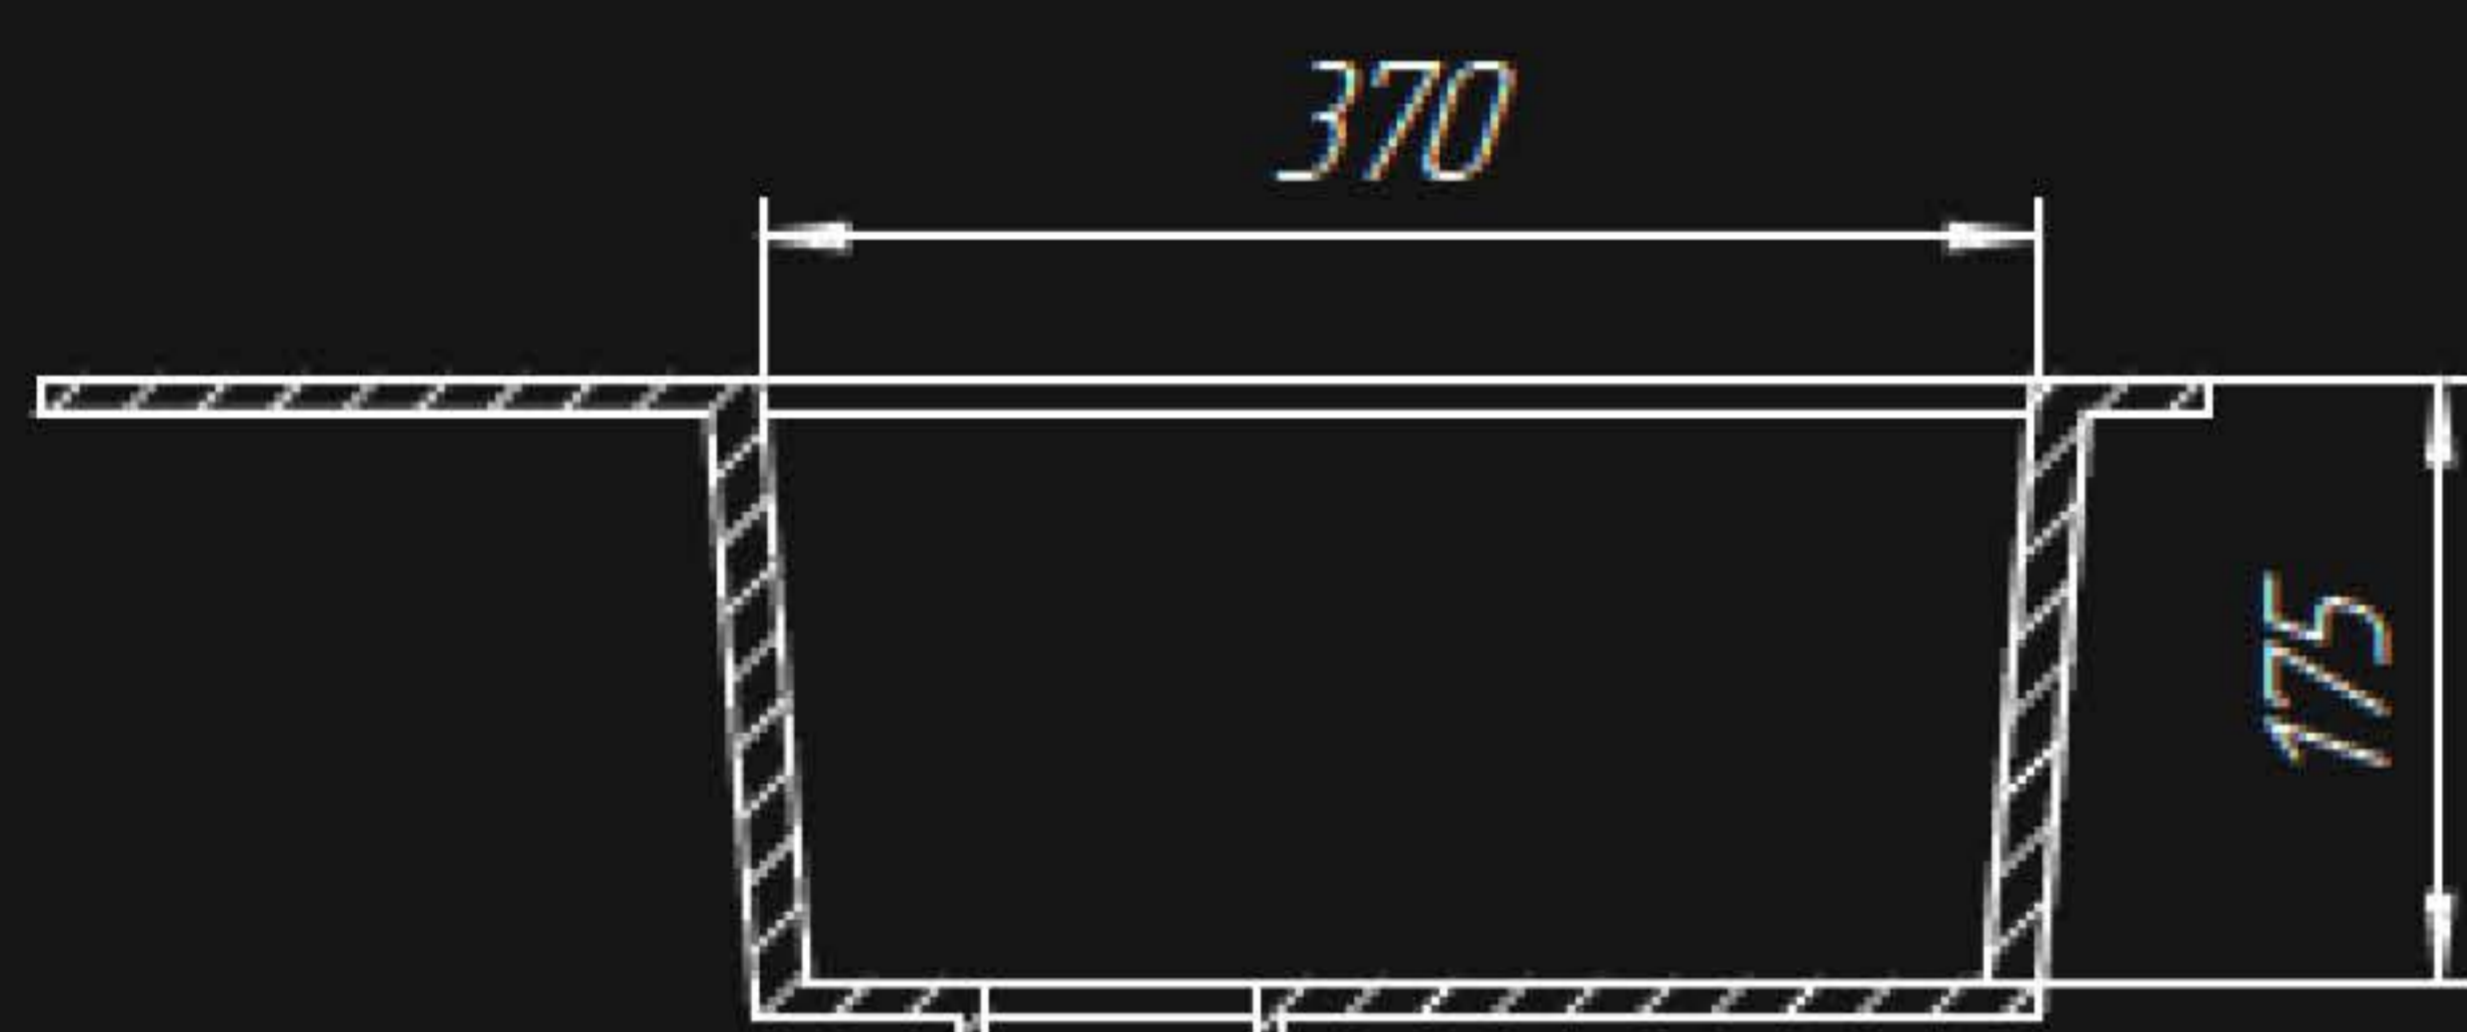

QR-09 КУХОННАЯ МОЙКА

Технические характеристики

Размер	630×490 мм
Внутренний размер	370×390 мм
Глубина	175 мм
Материал	кварц
Вес	13,4 кг