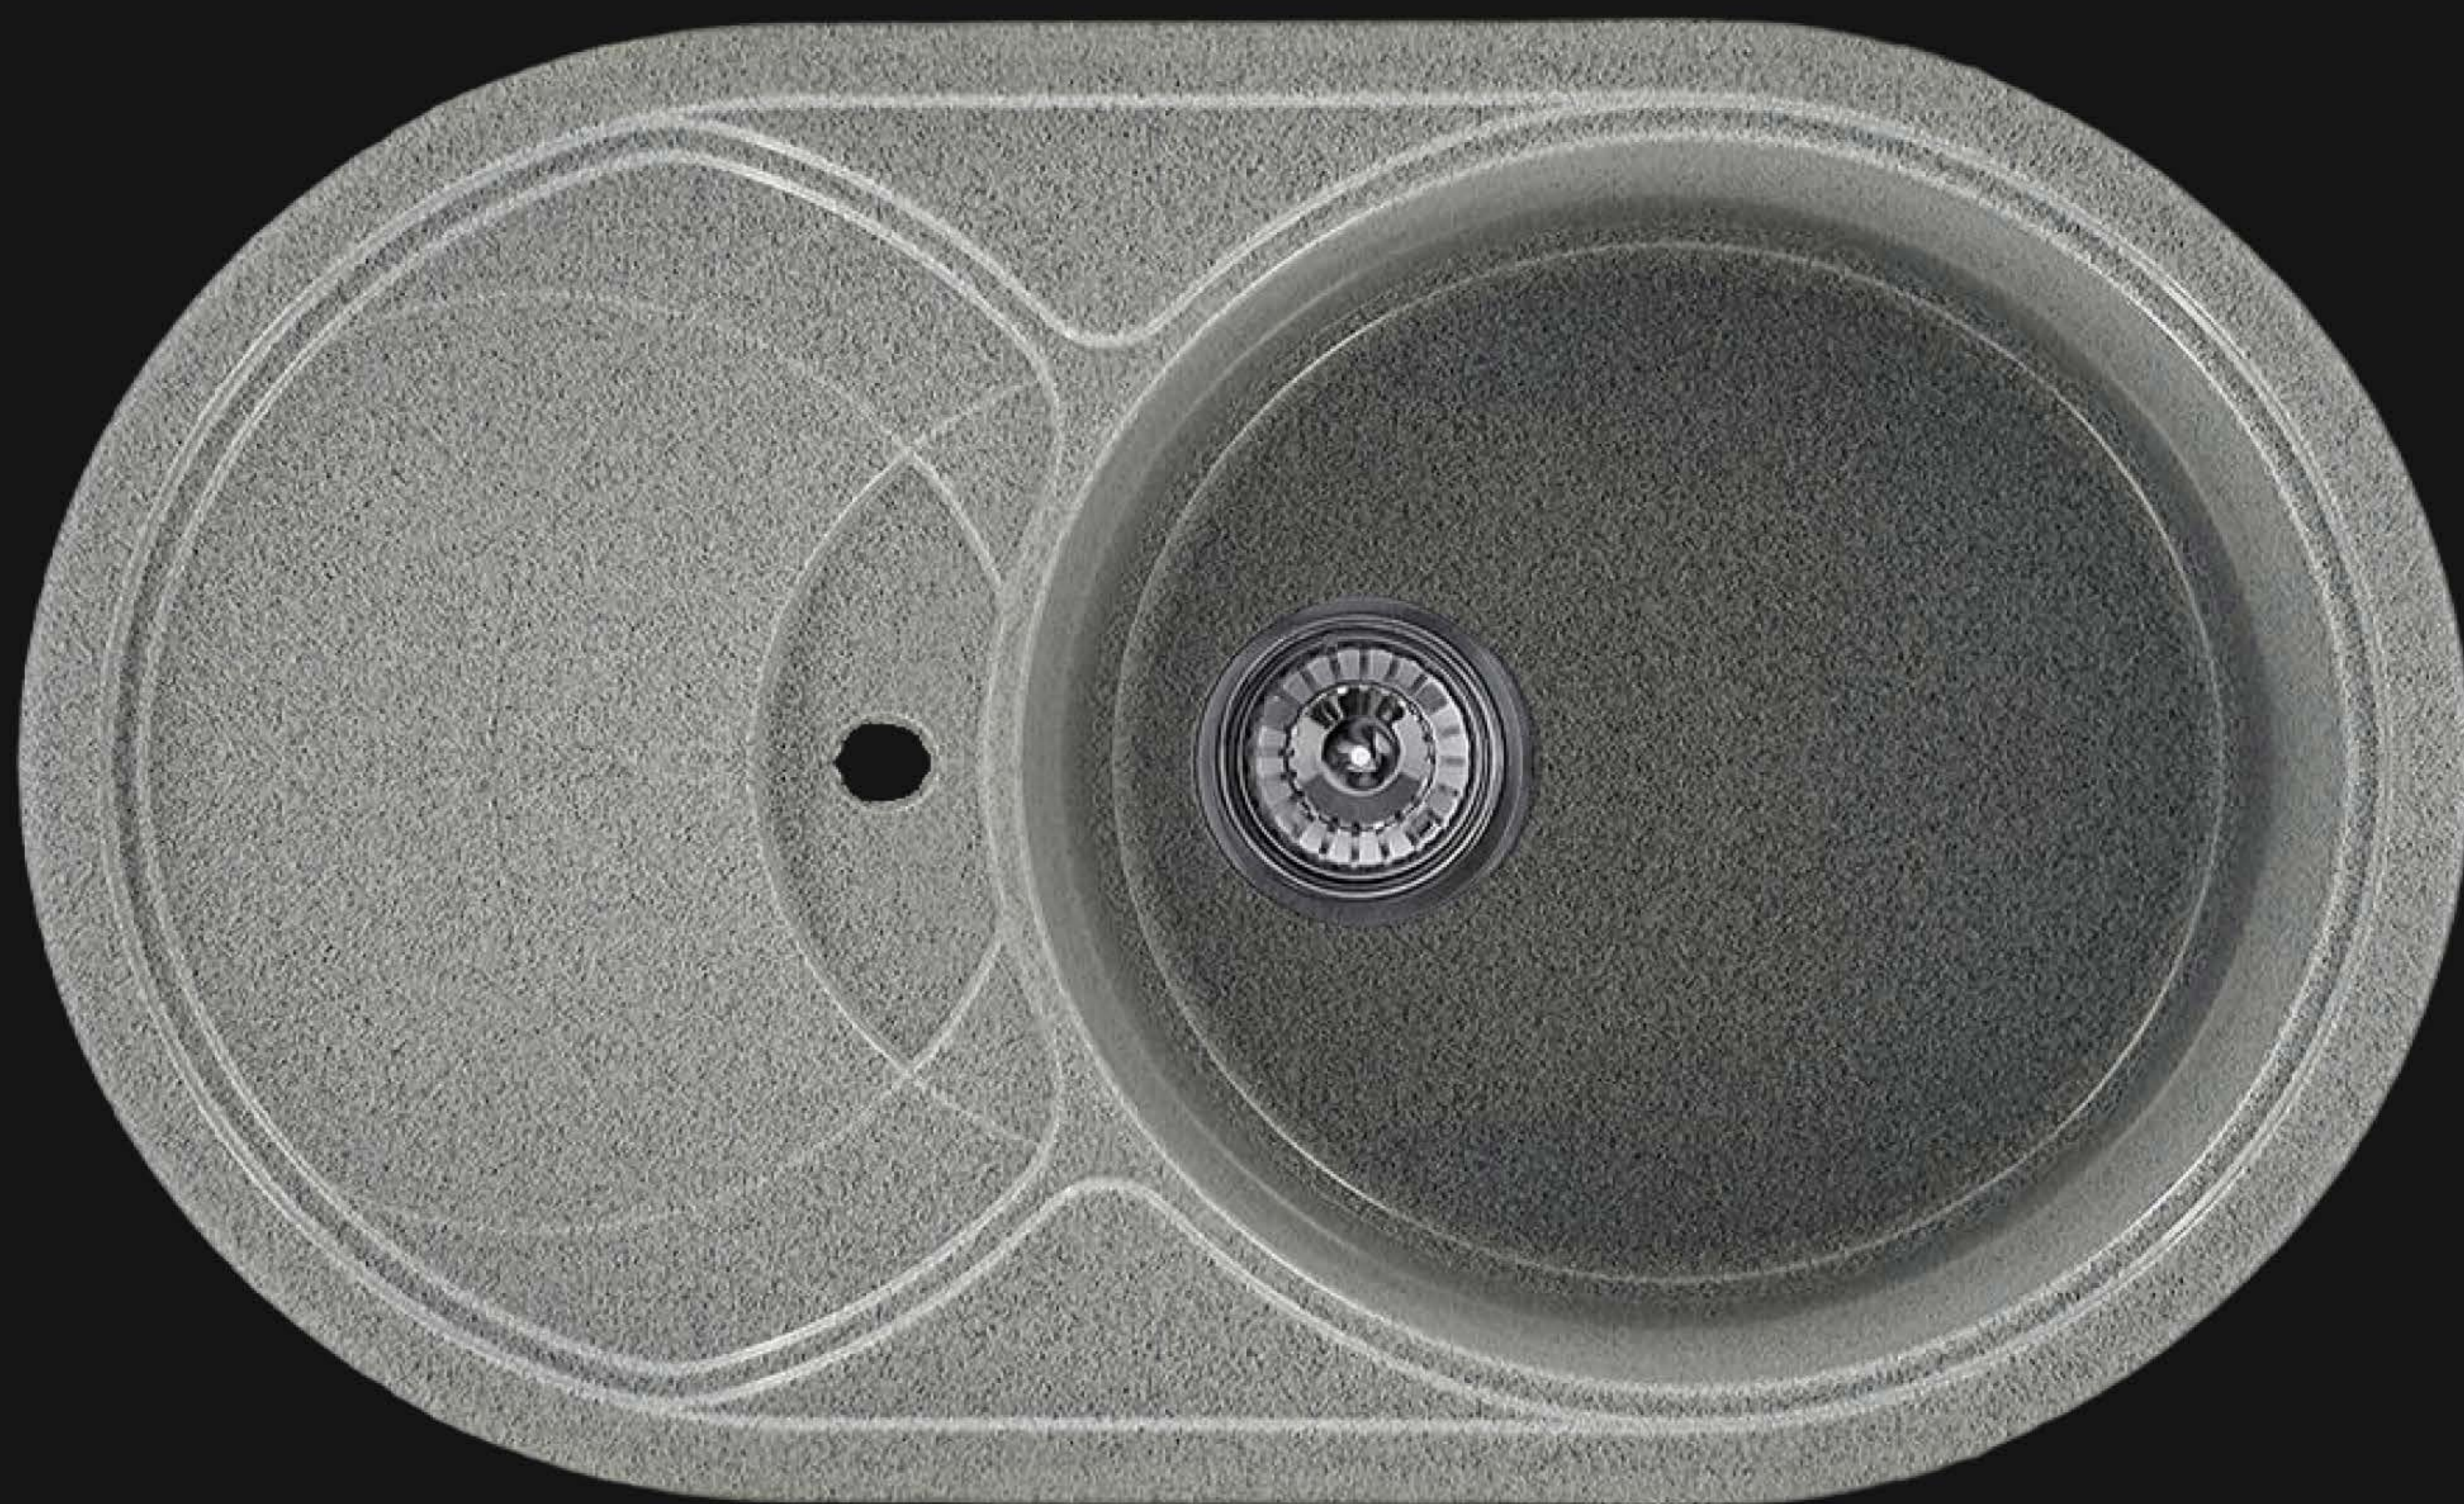

QR-12 КУХОННАЯ МОЙКА

Технические характеристики

Размер	763x495 мм
Внутренний размер	453x410 мм
Глубина	190 мм
Материал	кварц
Вес	12,6 кг