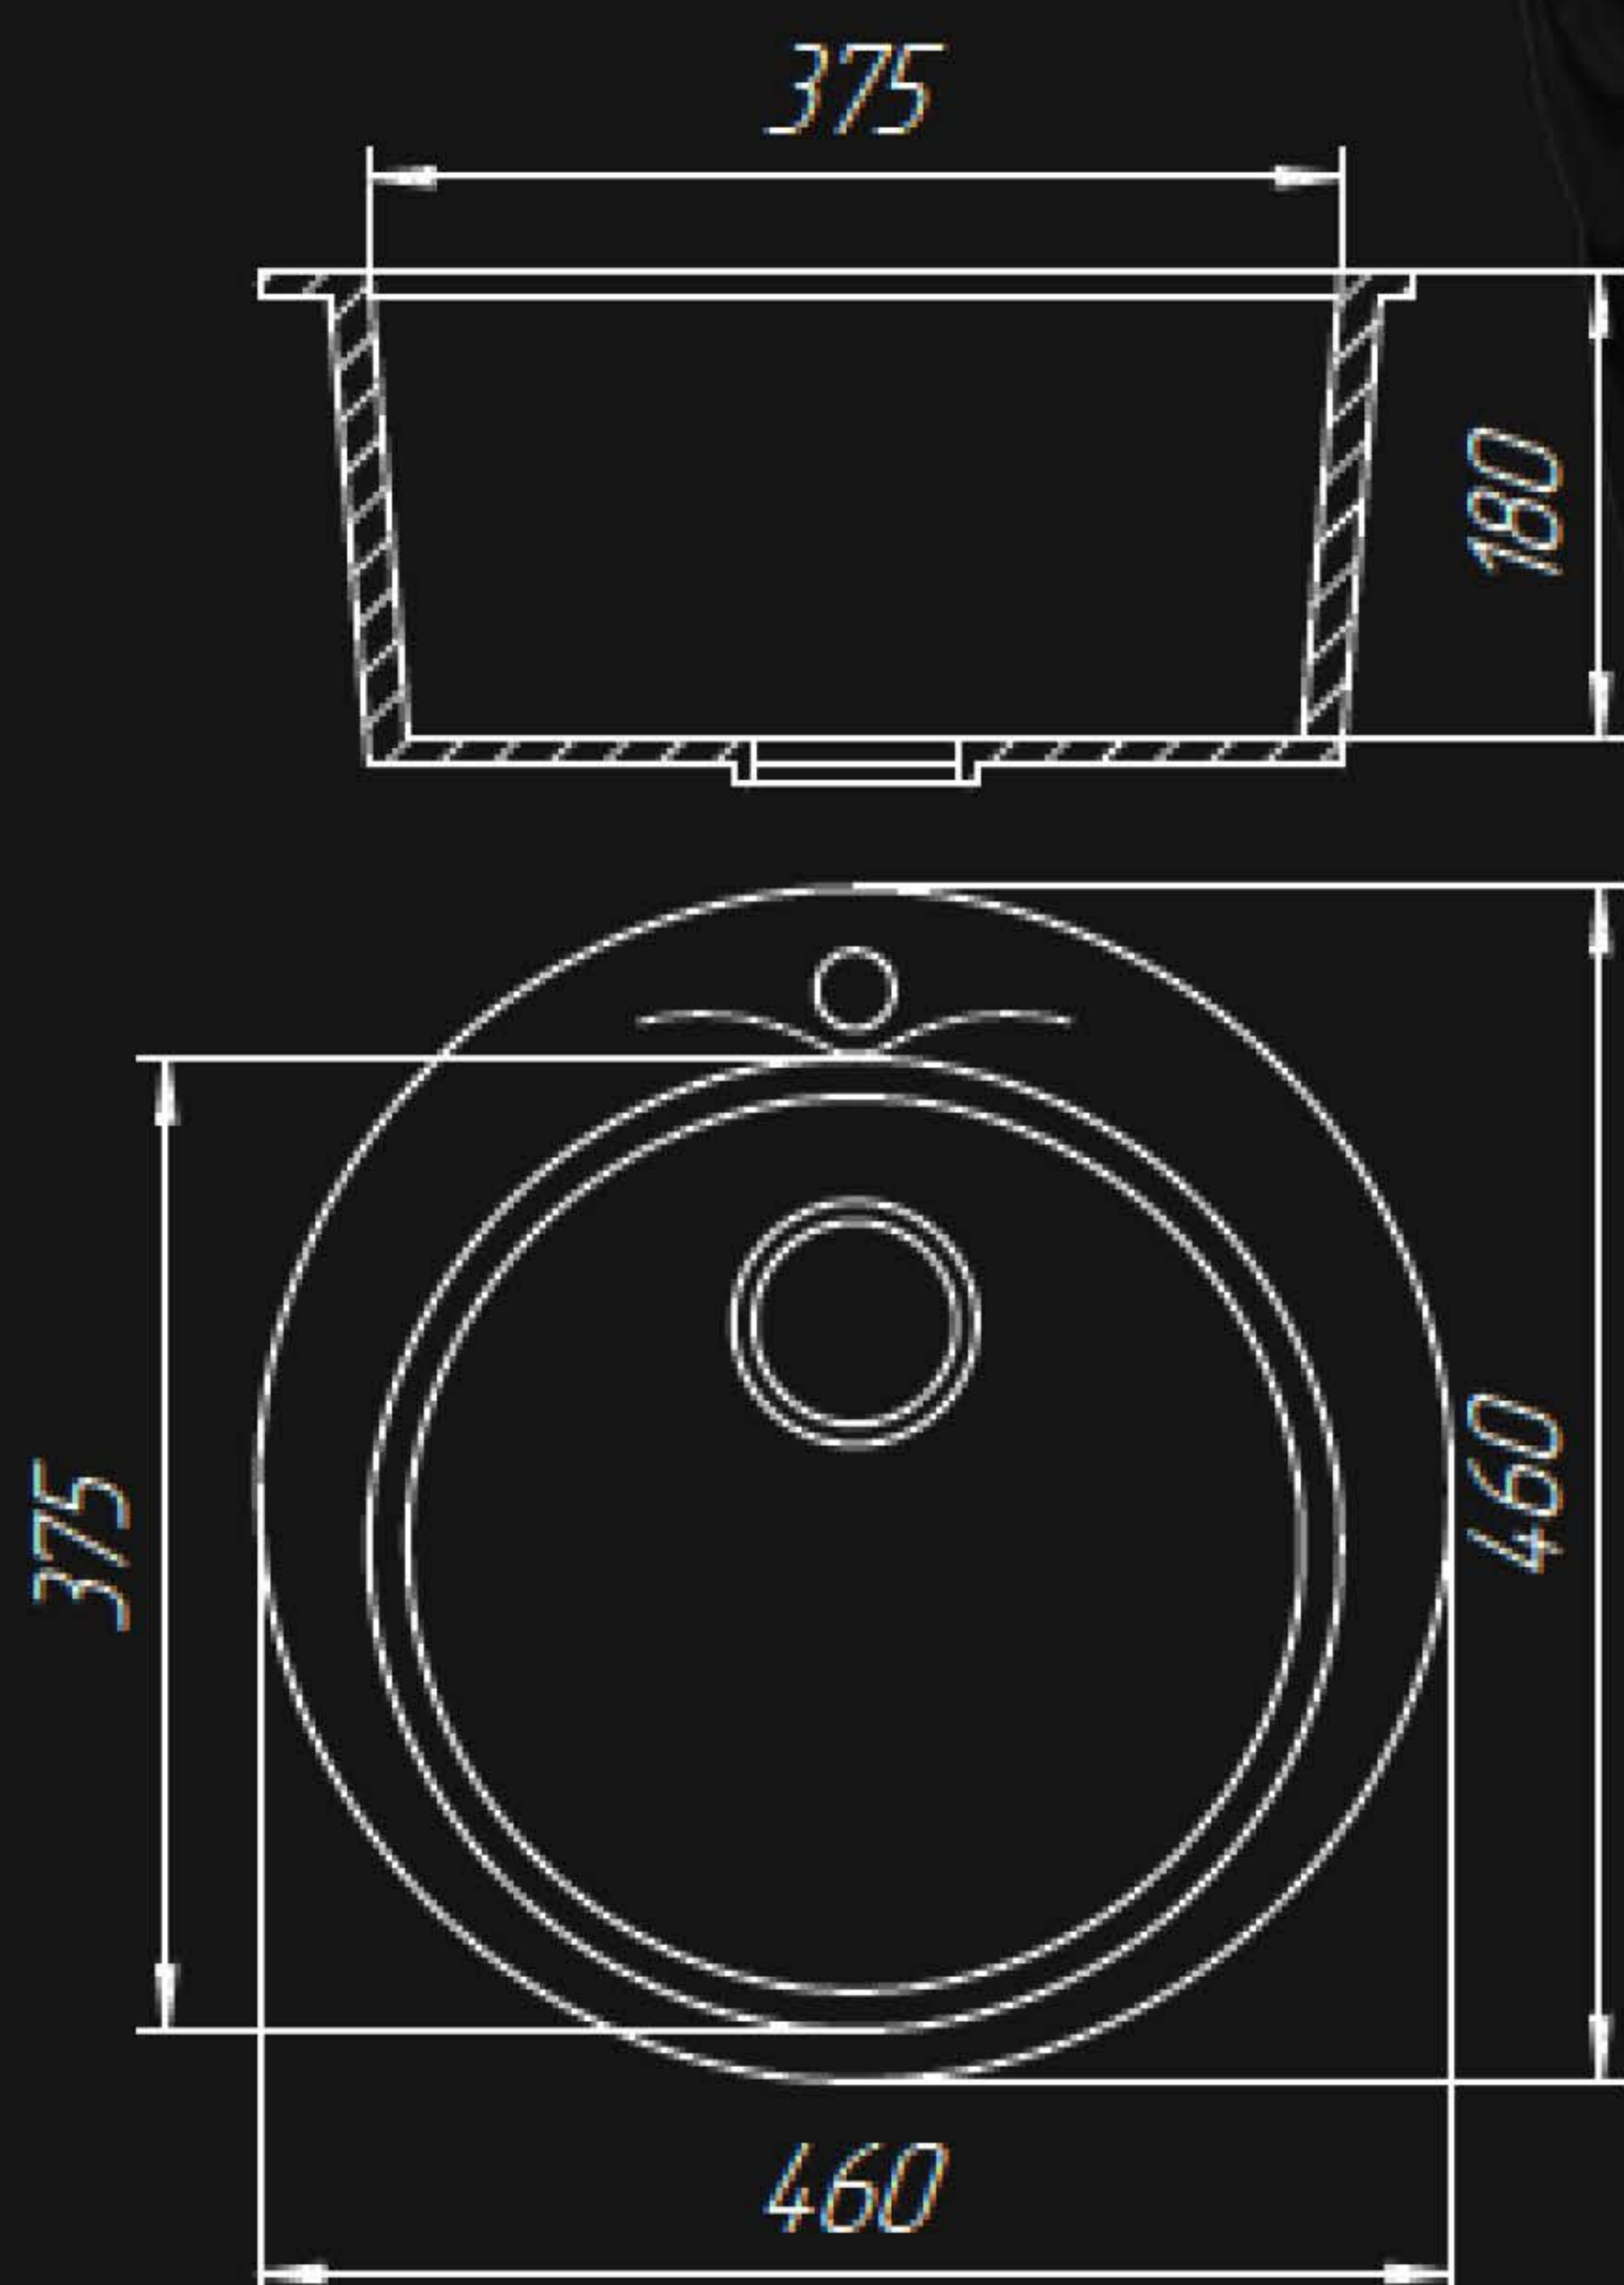

QR-02 КУХОННАЯ МОЙКА

Технические характеристики

Размер	460×460 мм
Внутренний размер	375×375 мм
Глубина	180 мм
Материал	кварц
Вес	8,5 кг