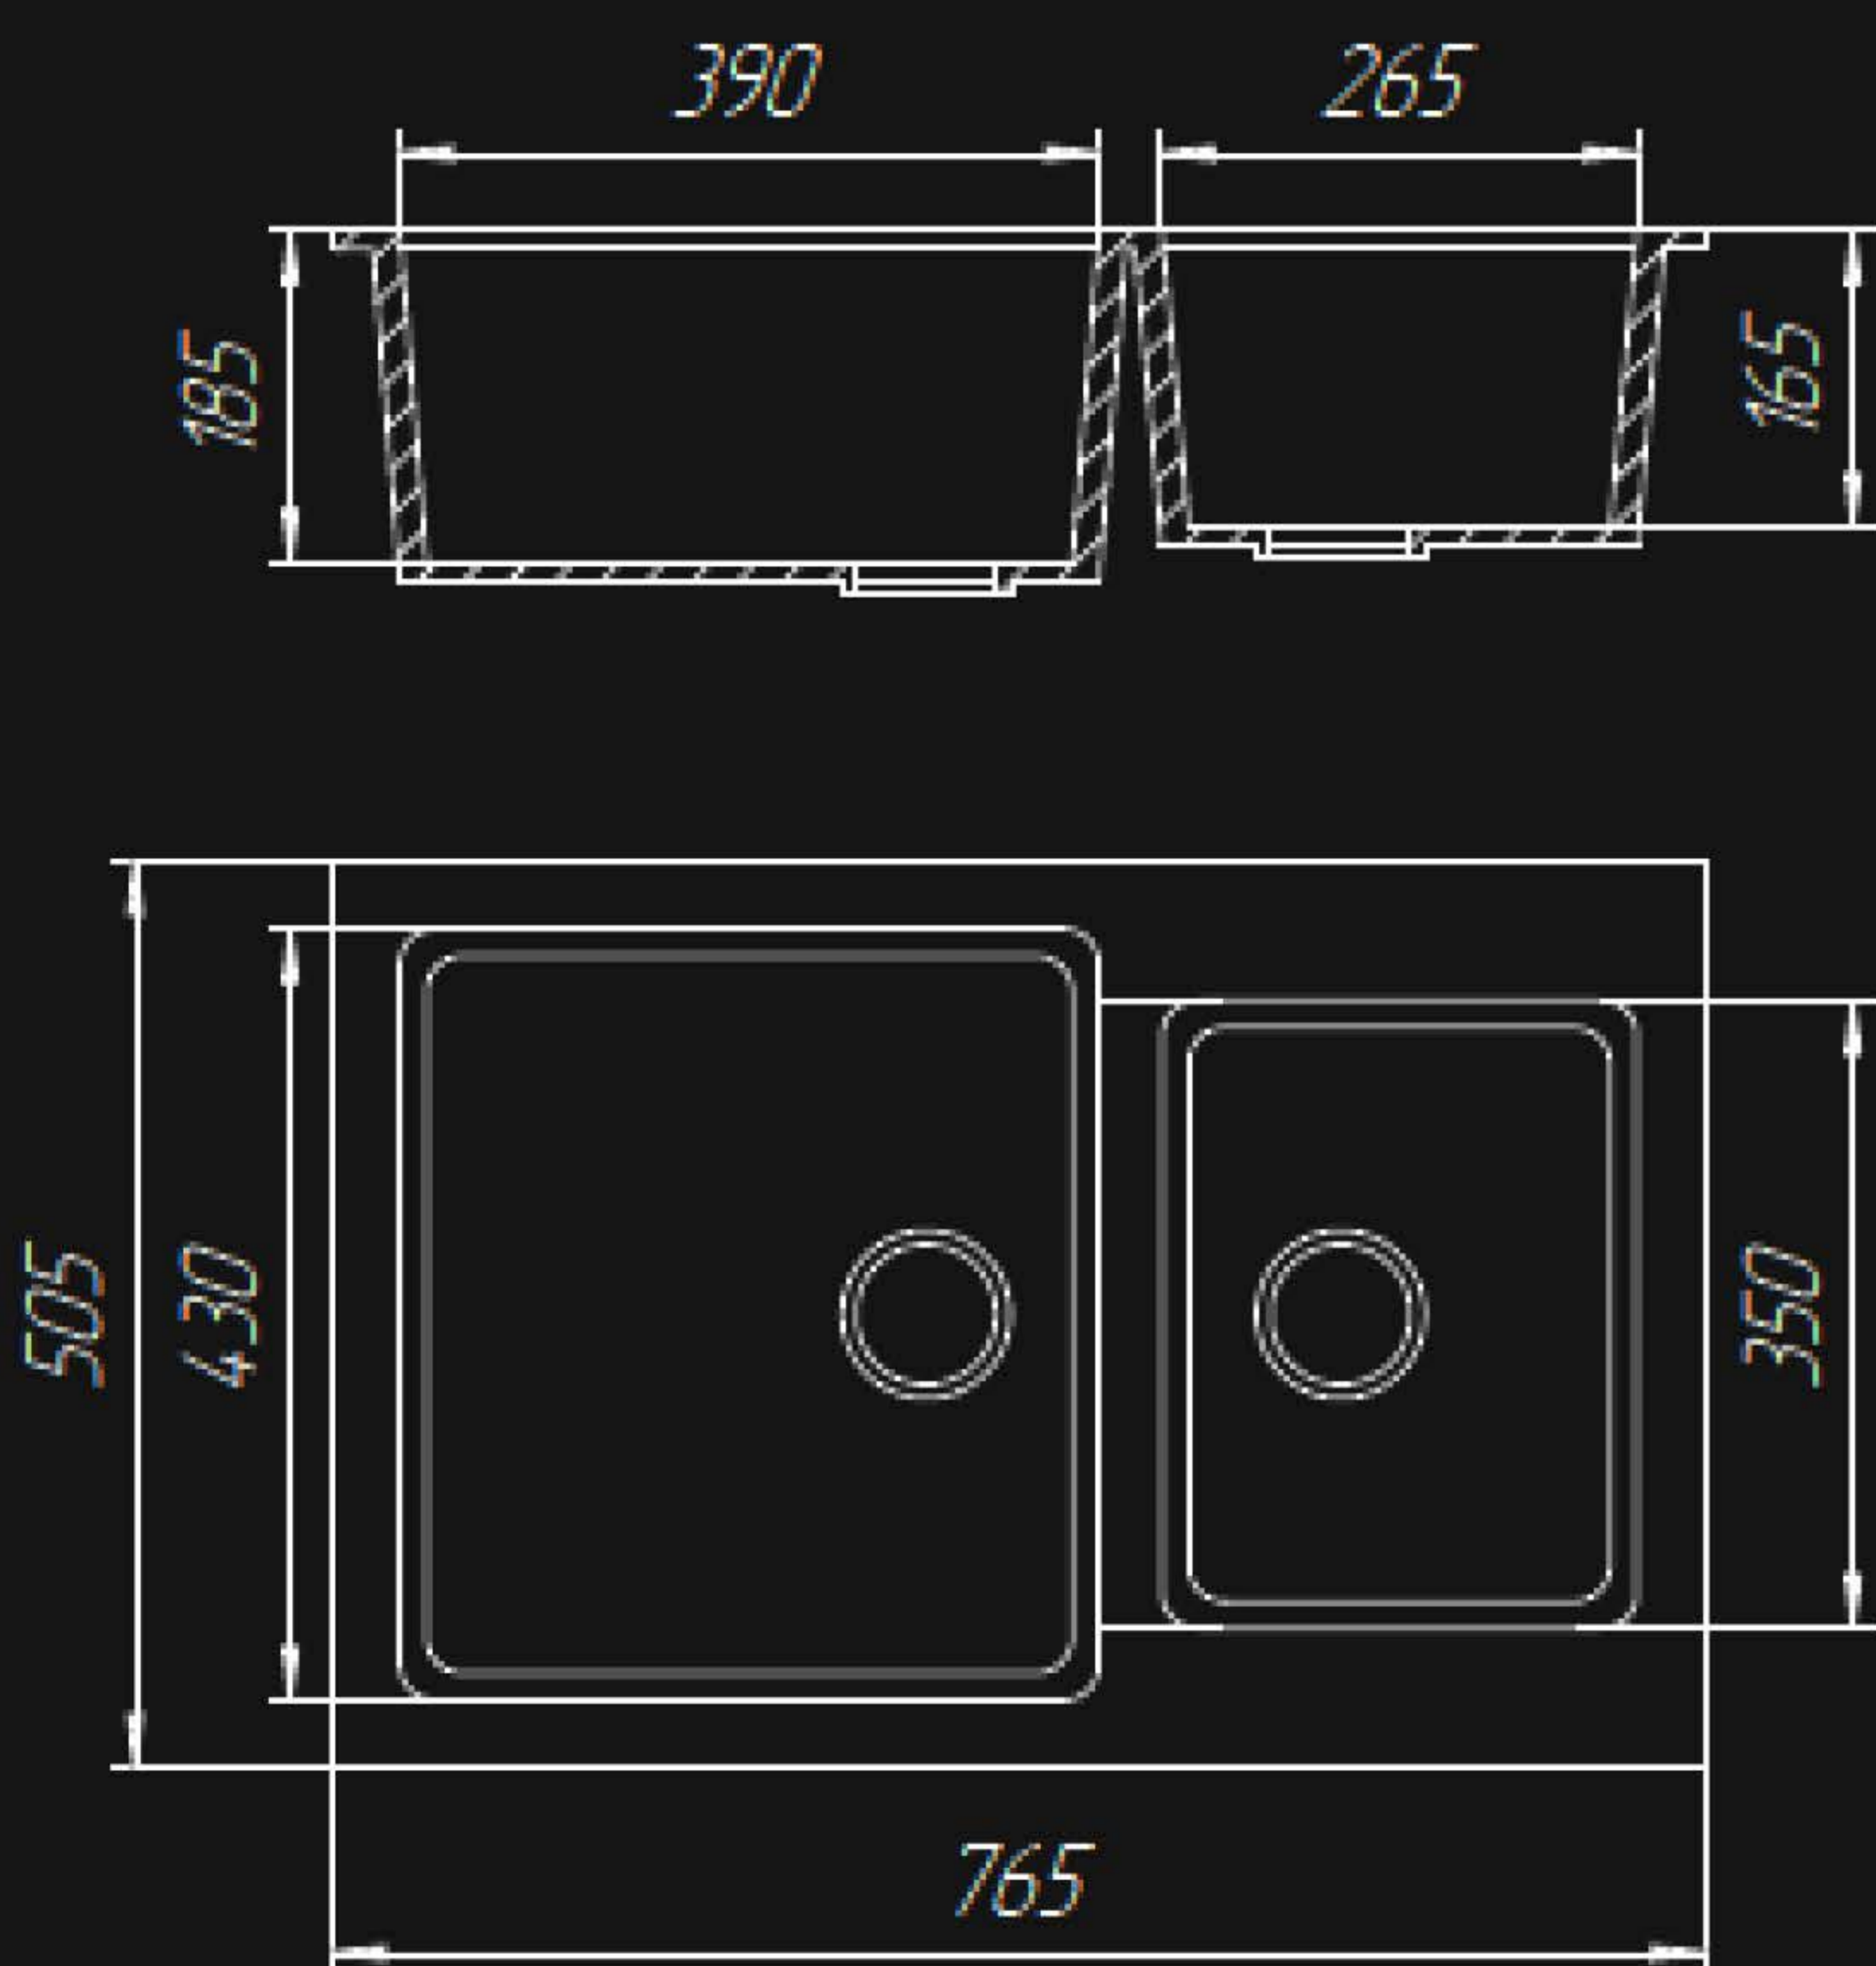

Размер	765×505 мм
Внутренний размер большой	390×430 мм
Внутренний размер малый	265×350 мм
Глубина большой	185 мм
Глубина малый	165 мм
Материал	кварц
Вес	19,2 кг