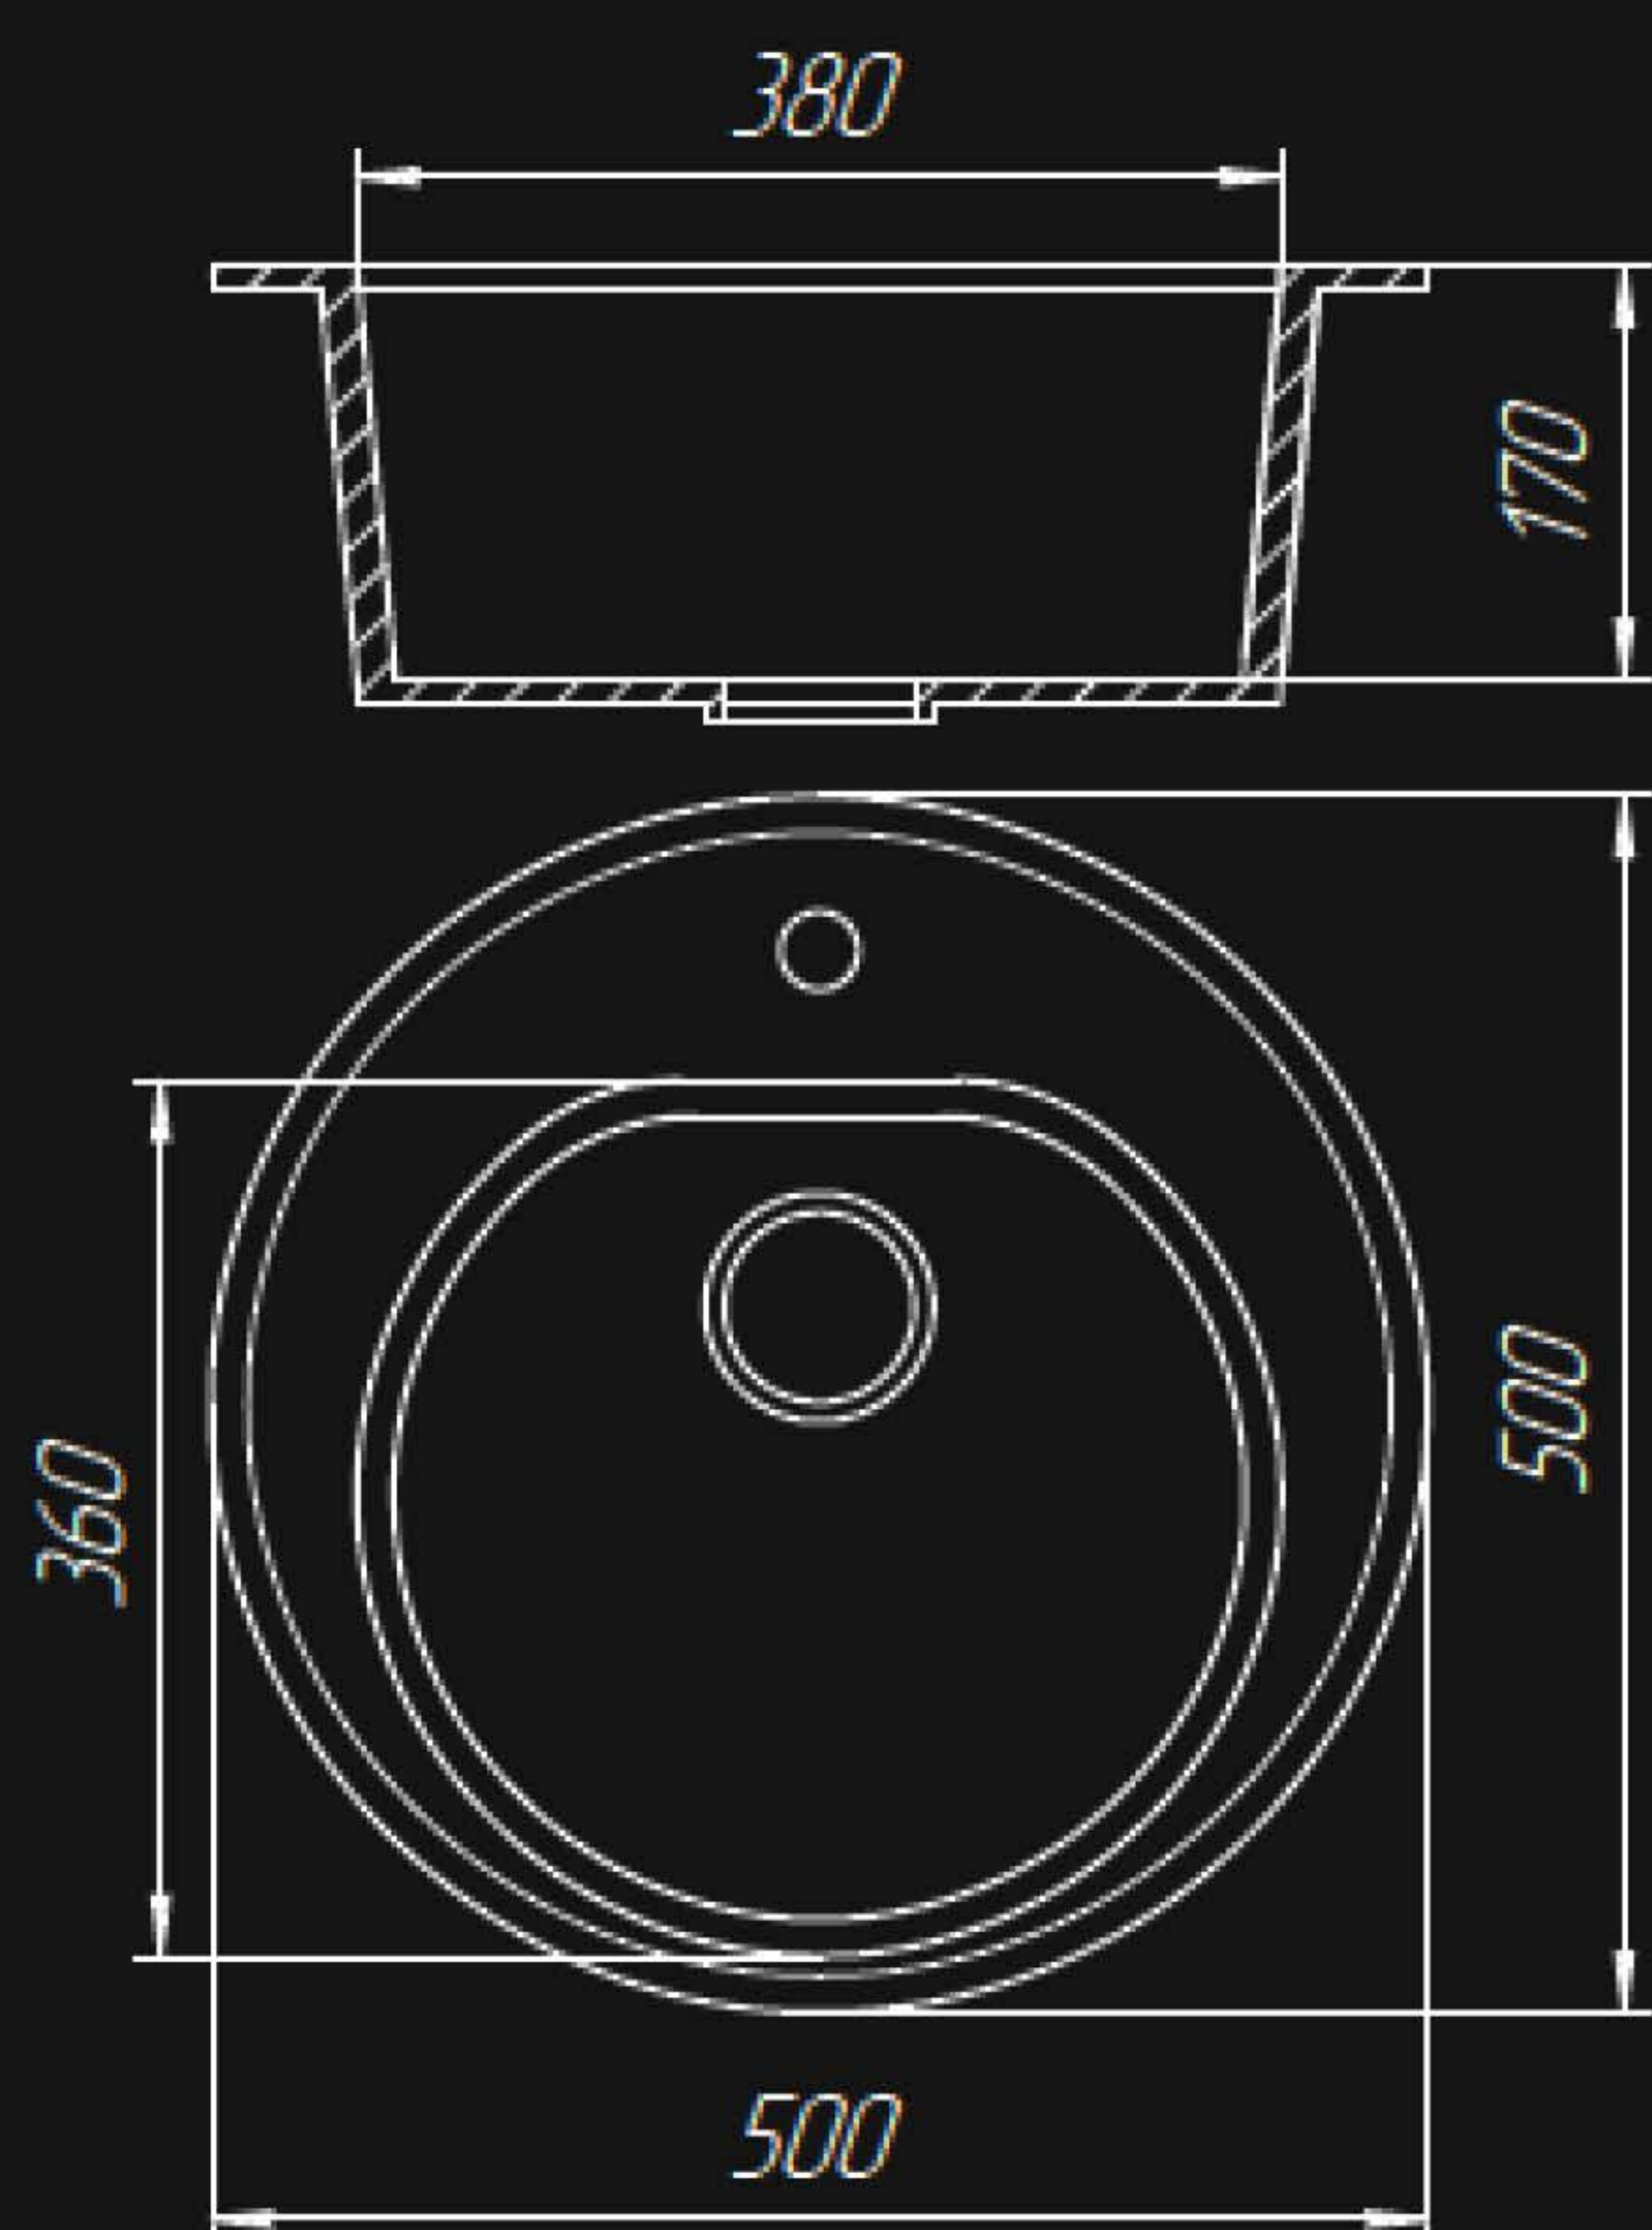

QR-03 КУХОННАЯ МОЙКА

Технические характеристики

Размер	500×500 мм
Внутренний размер	380×360 мм
Глубина	170 мм
Материал	кварц
Вес	7,7 кг