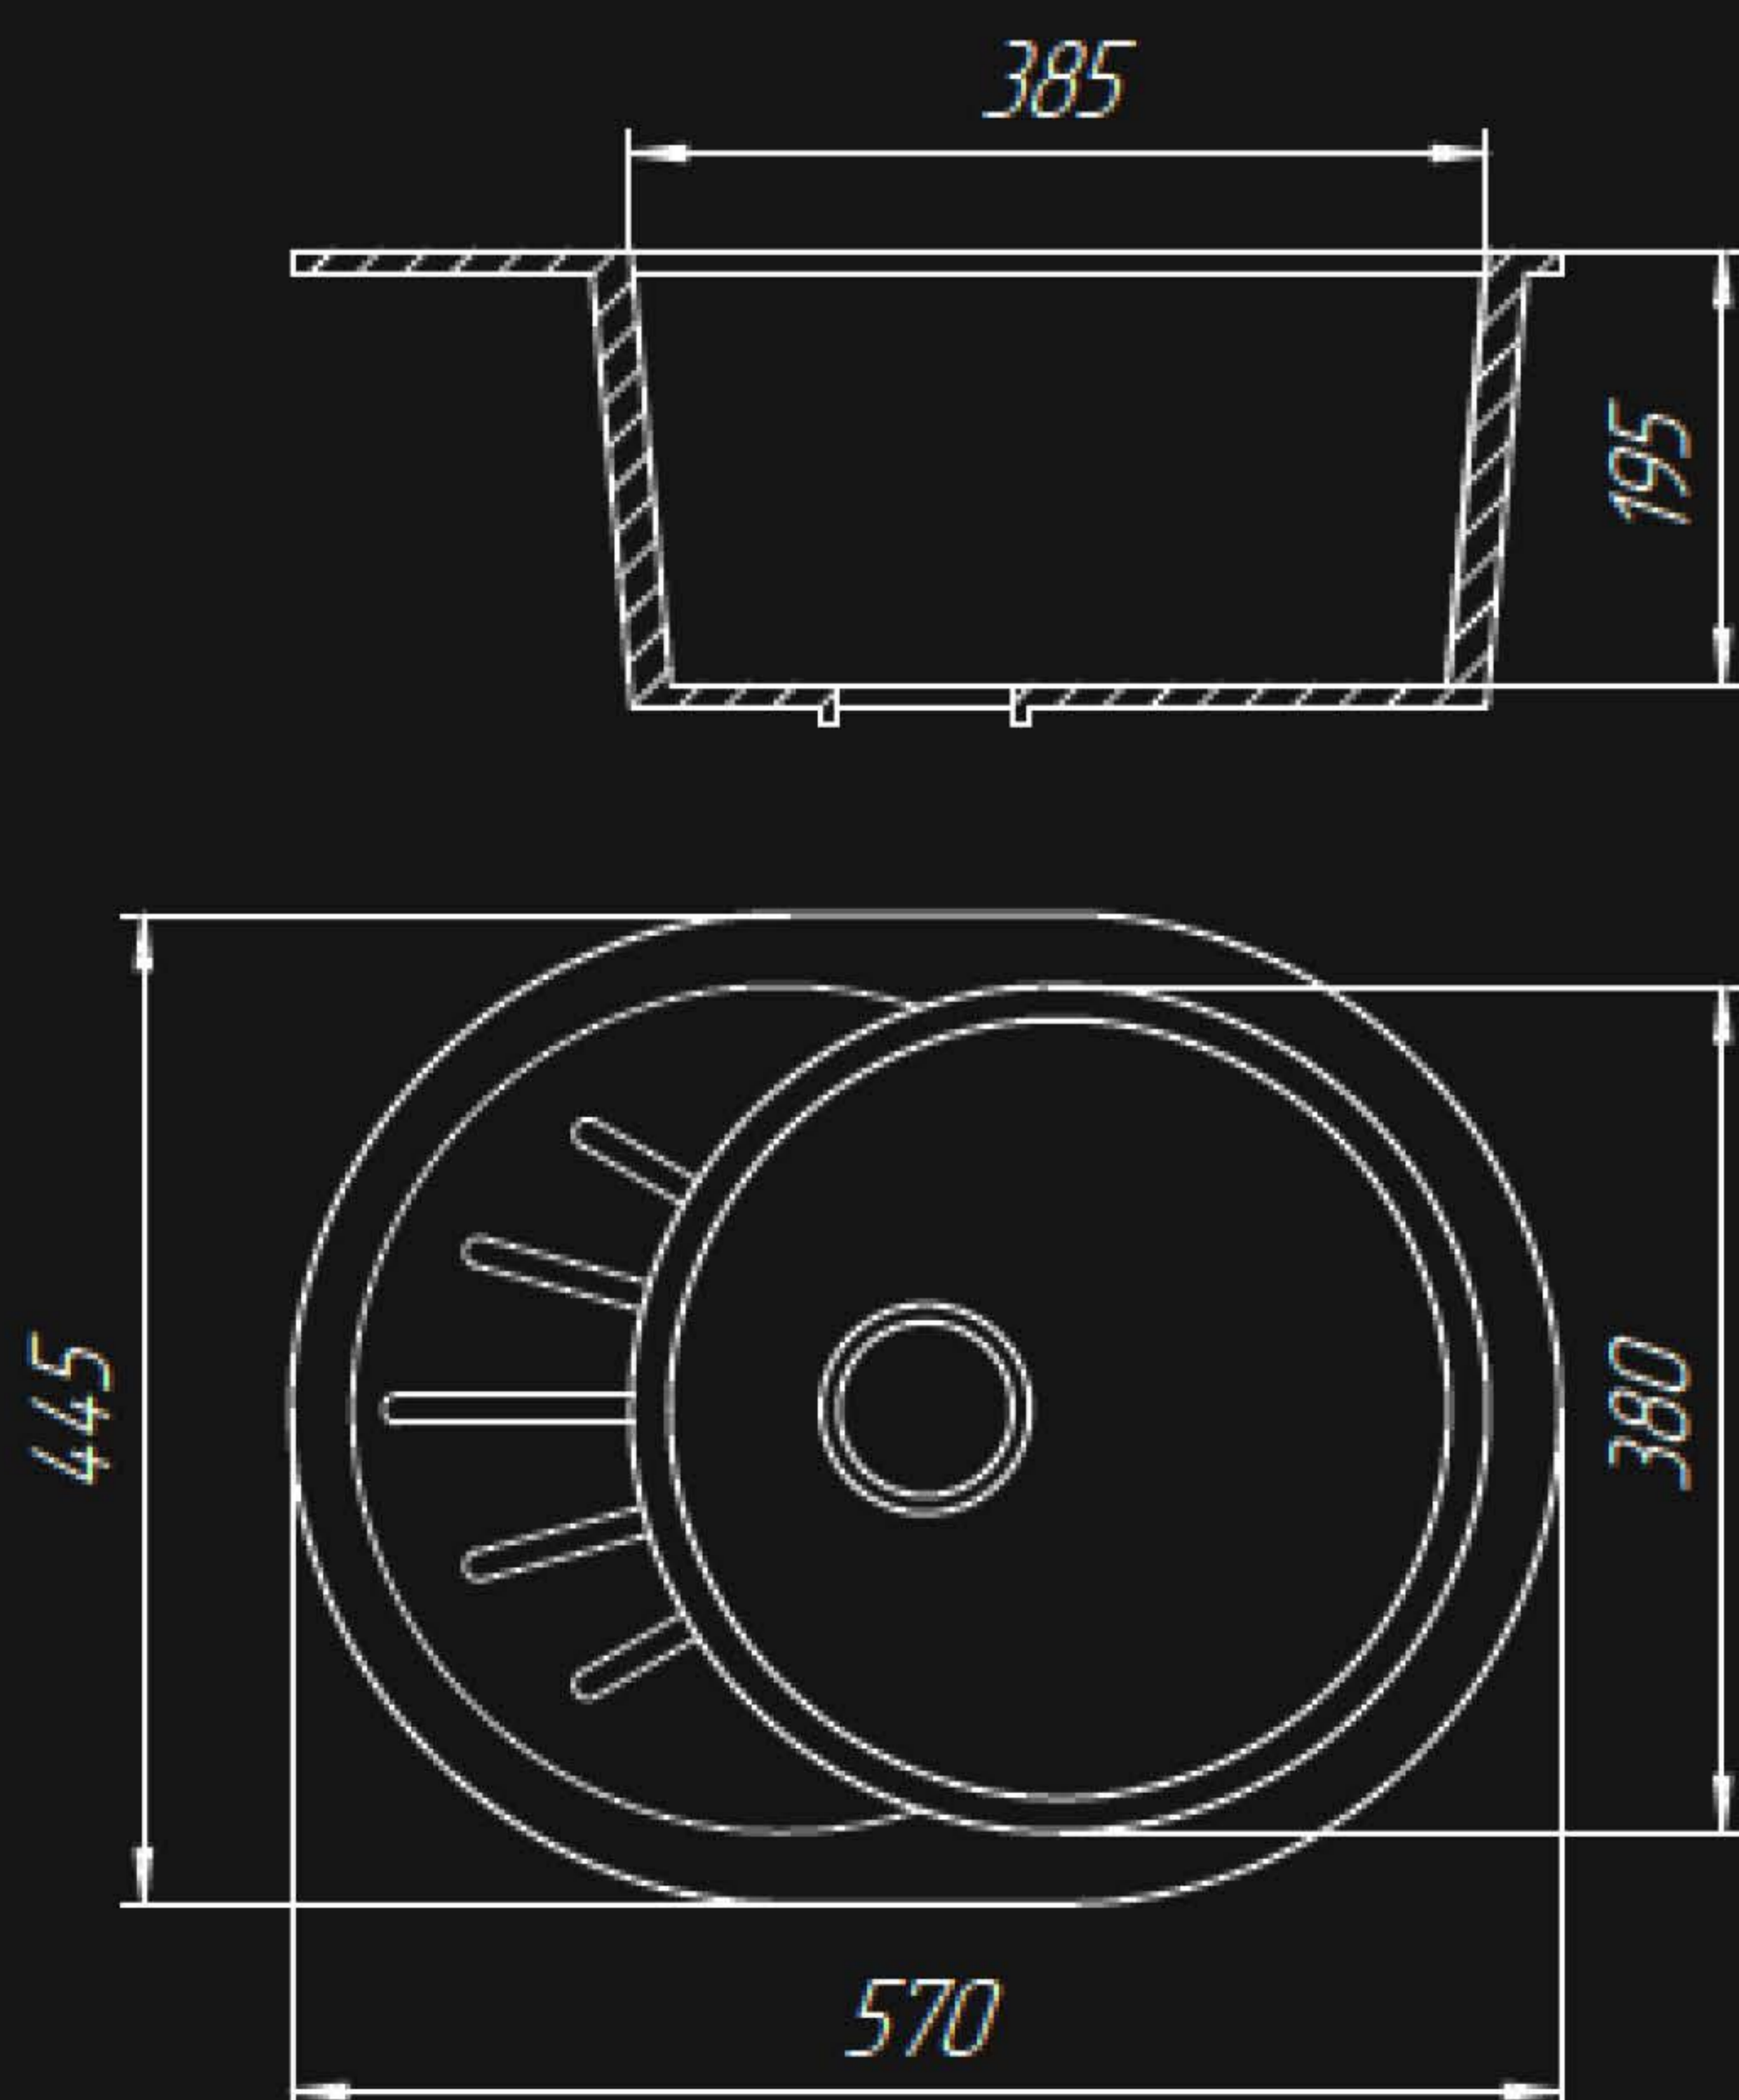

QR-10 КУХОННАЯ МОЙКА

Технические характеристики

Размер	570×445 мм
Внутренний размер	385×380 мм
Глубина	195 мм
Материал	кварц
Вес	9,8 кг