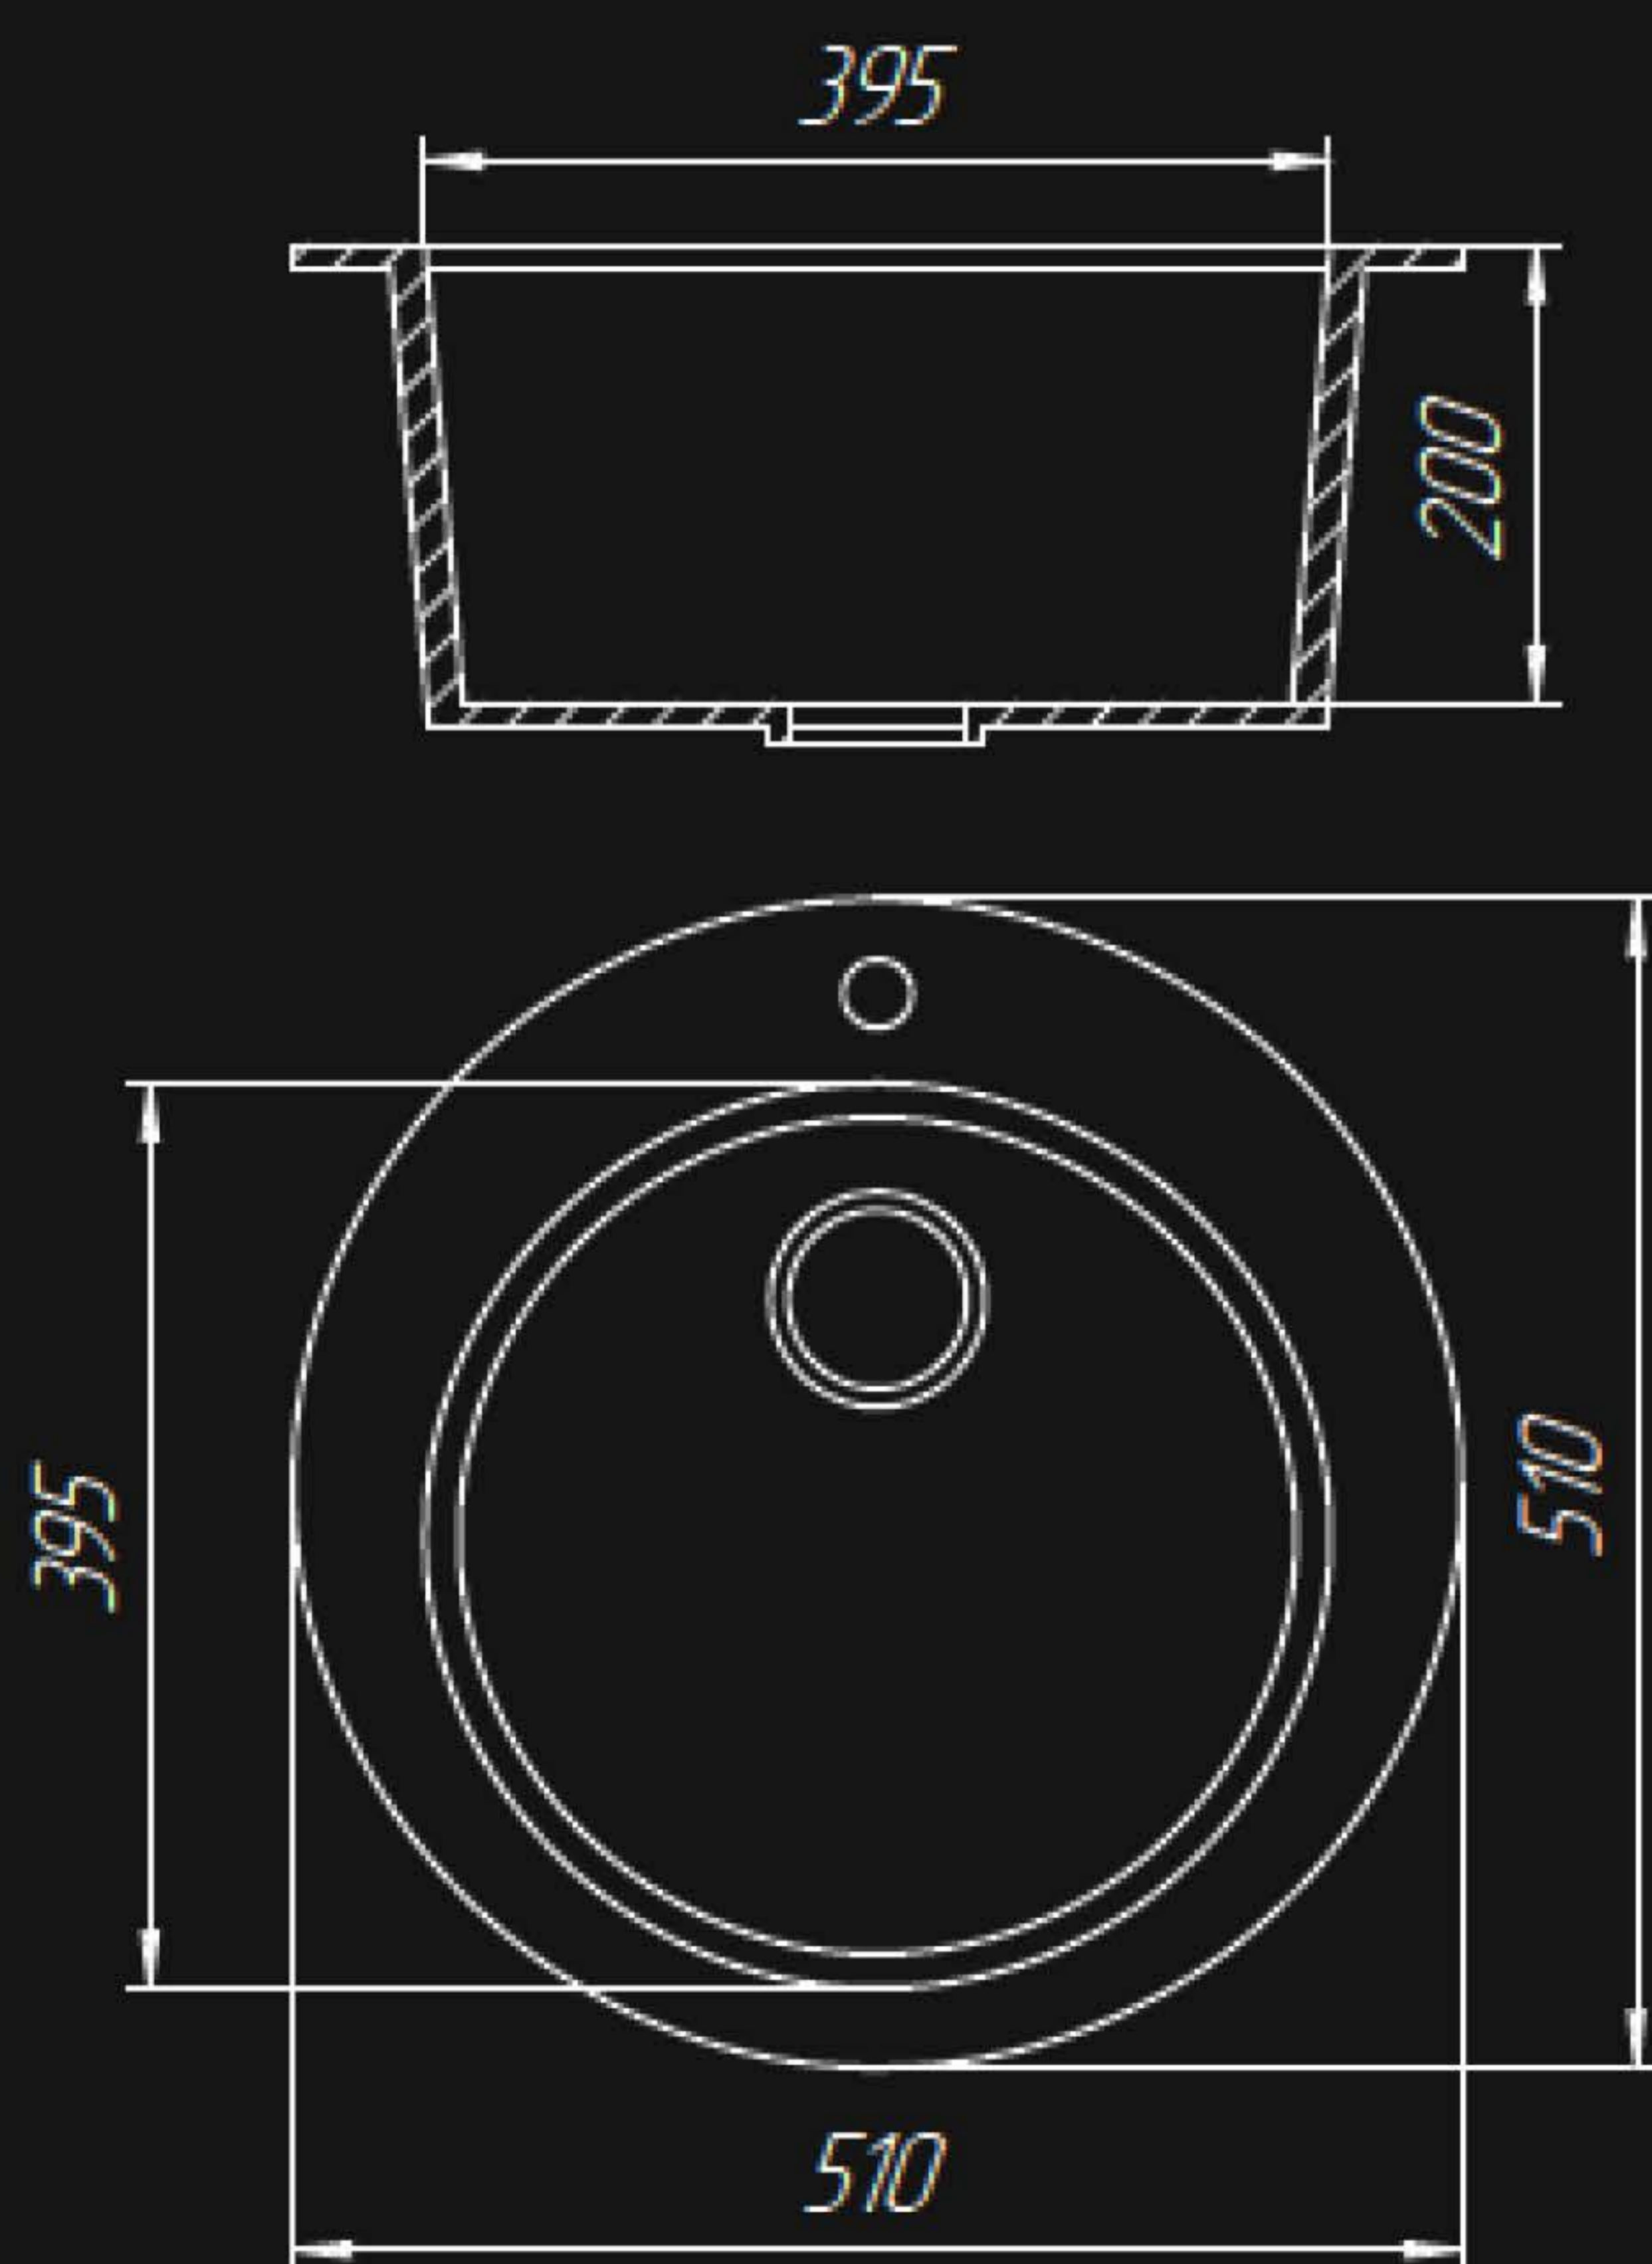

QR-04 КУХОННАЯ МОЙКА

Технические характеристики

Размер	510×510 мм
Внутренний размер	395×395 мм
Глубина	200 мм
Материал	кварц
Вес	8,5 кг