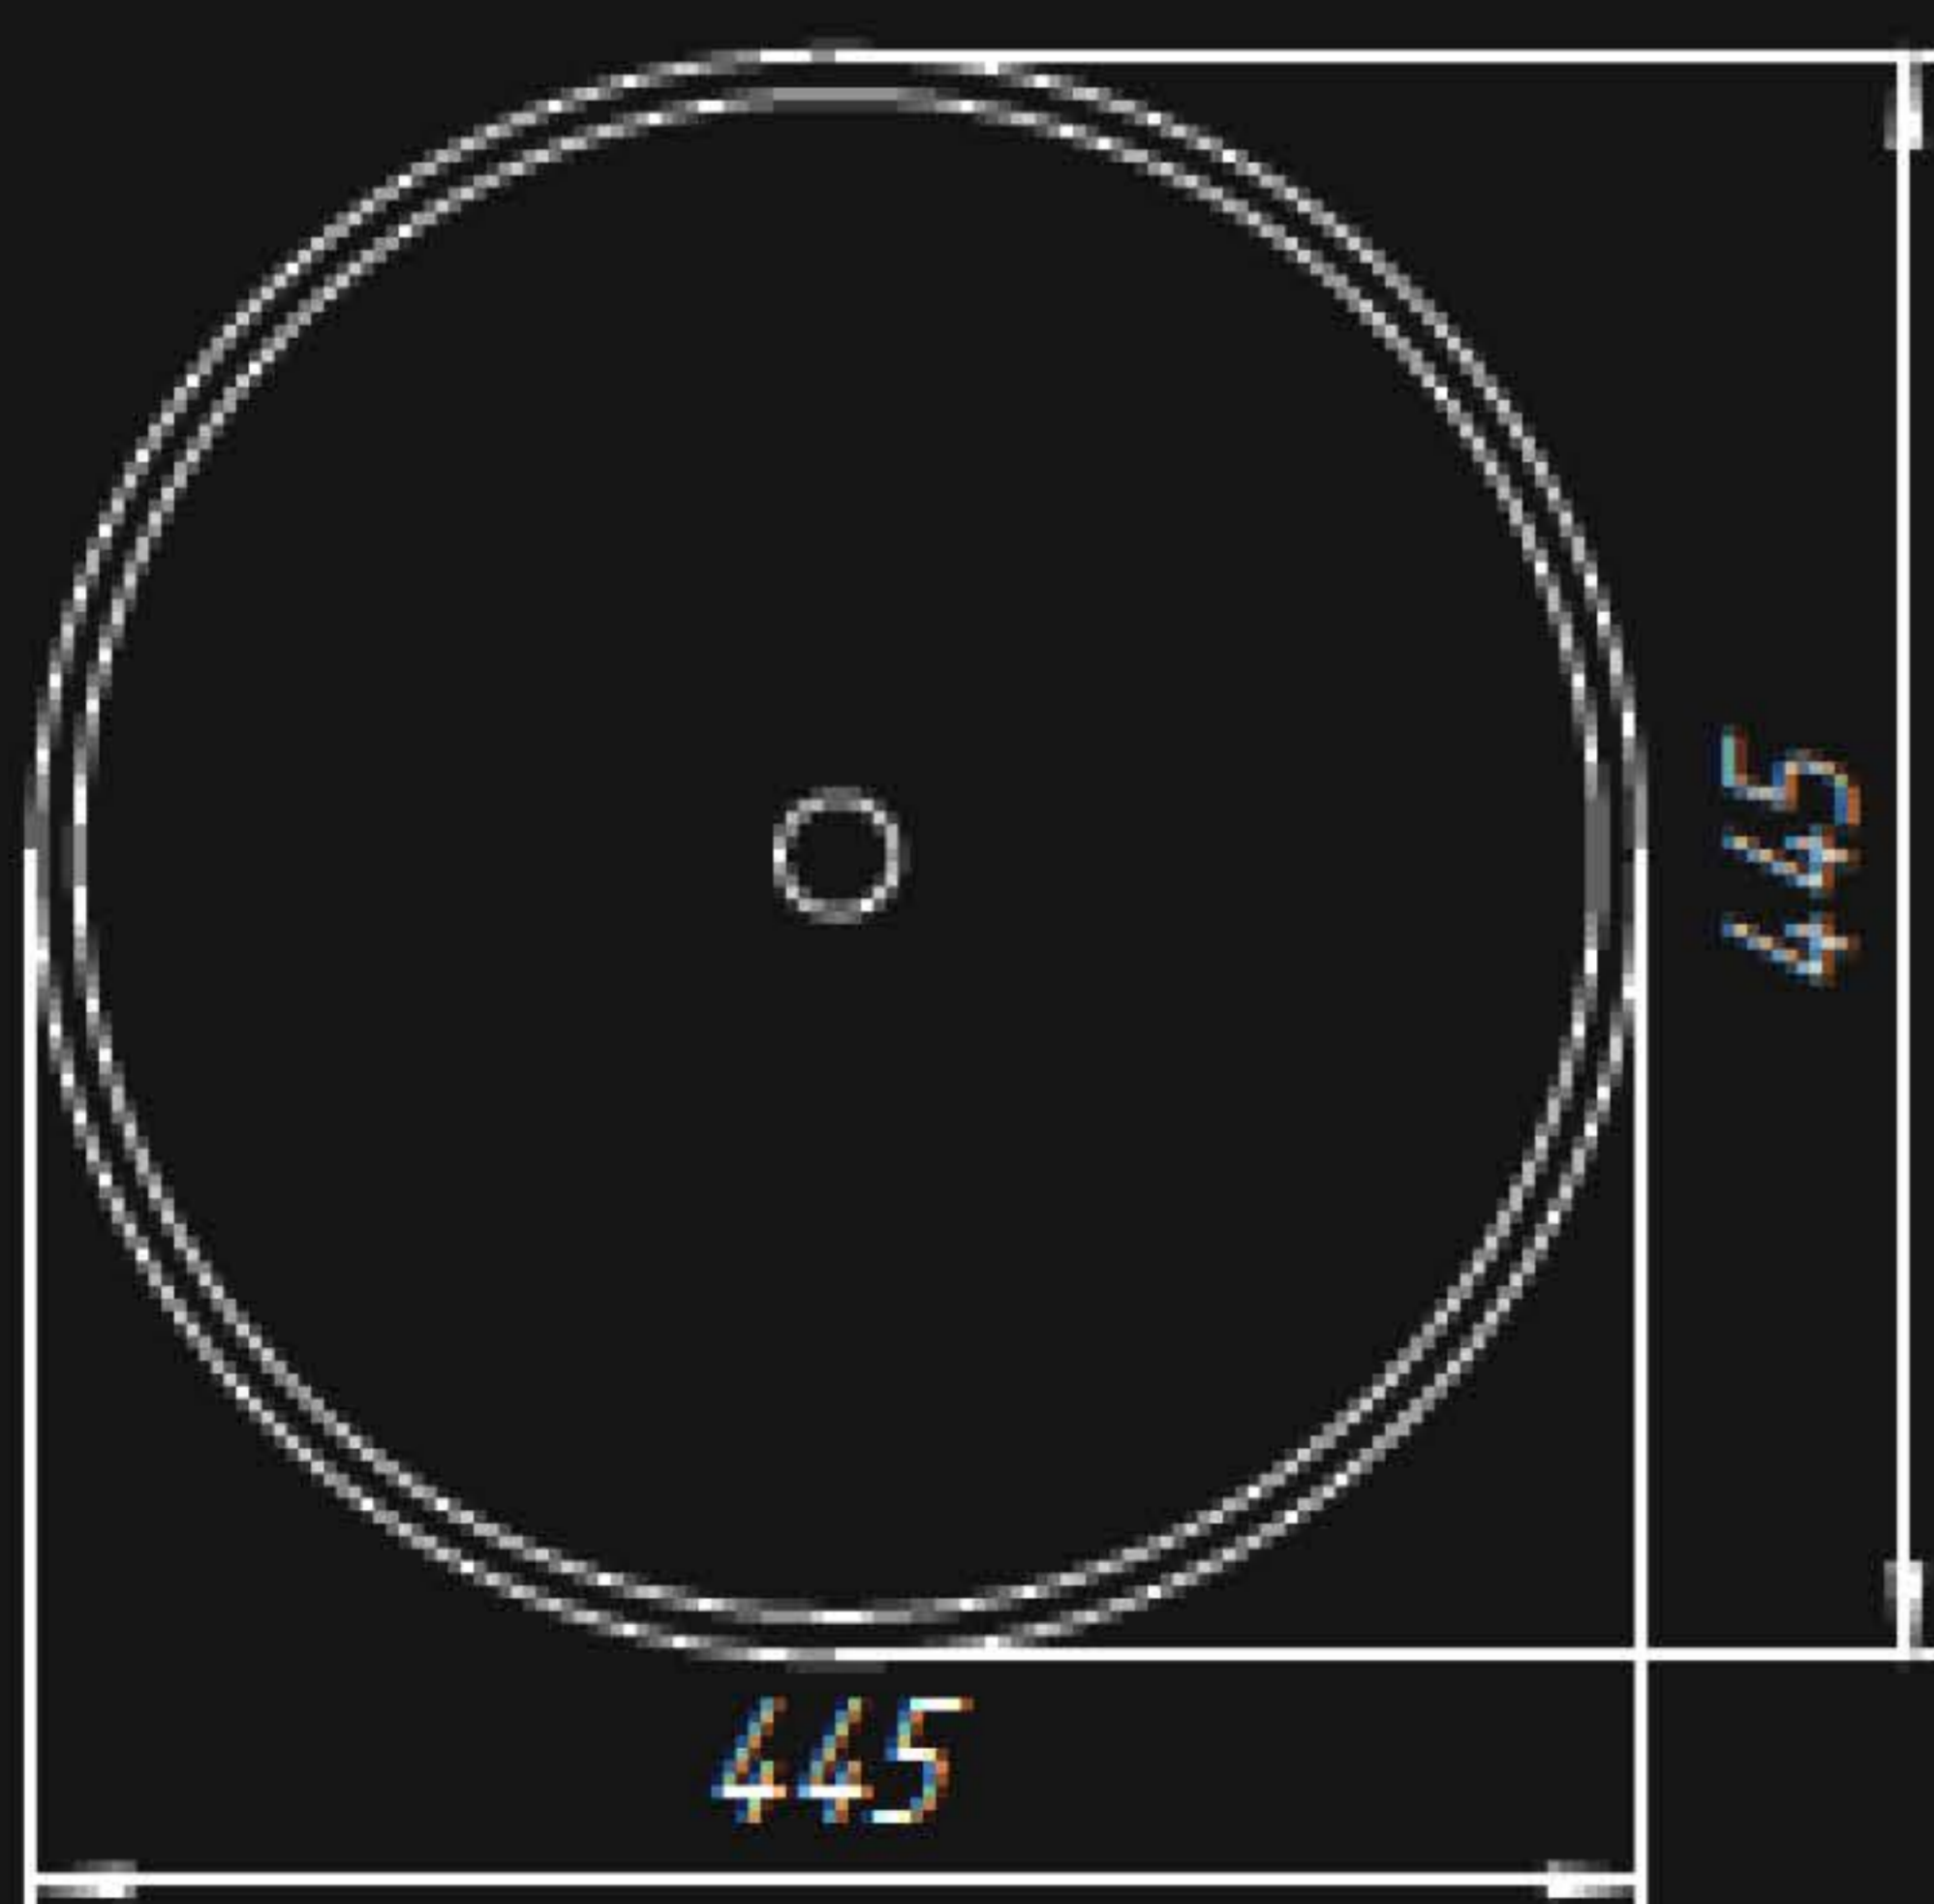

R-001 РАКОВИНА SFERA

Технически характеристики

Размер	445×445 мм
Глубина	155 мм
Материал	кварц
Вес	5 кг