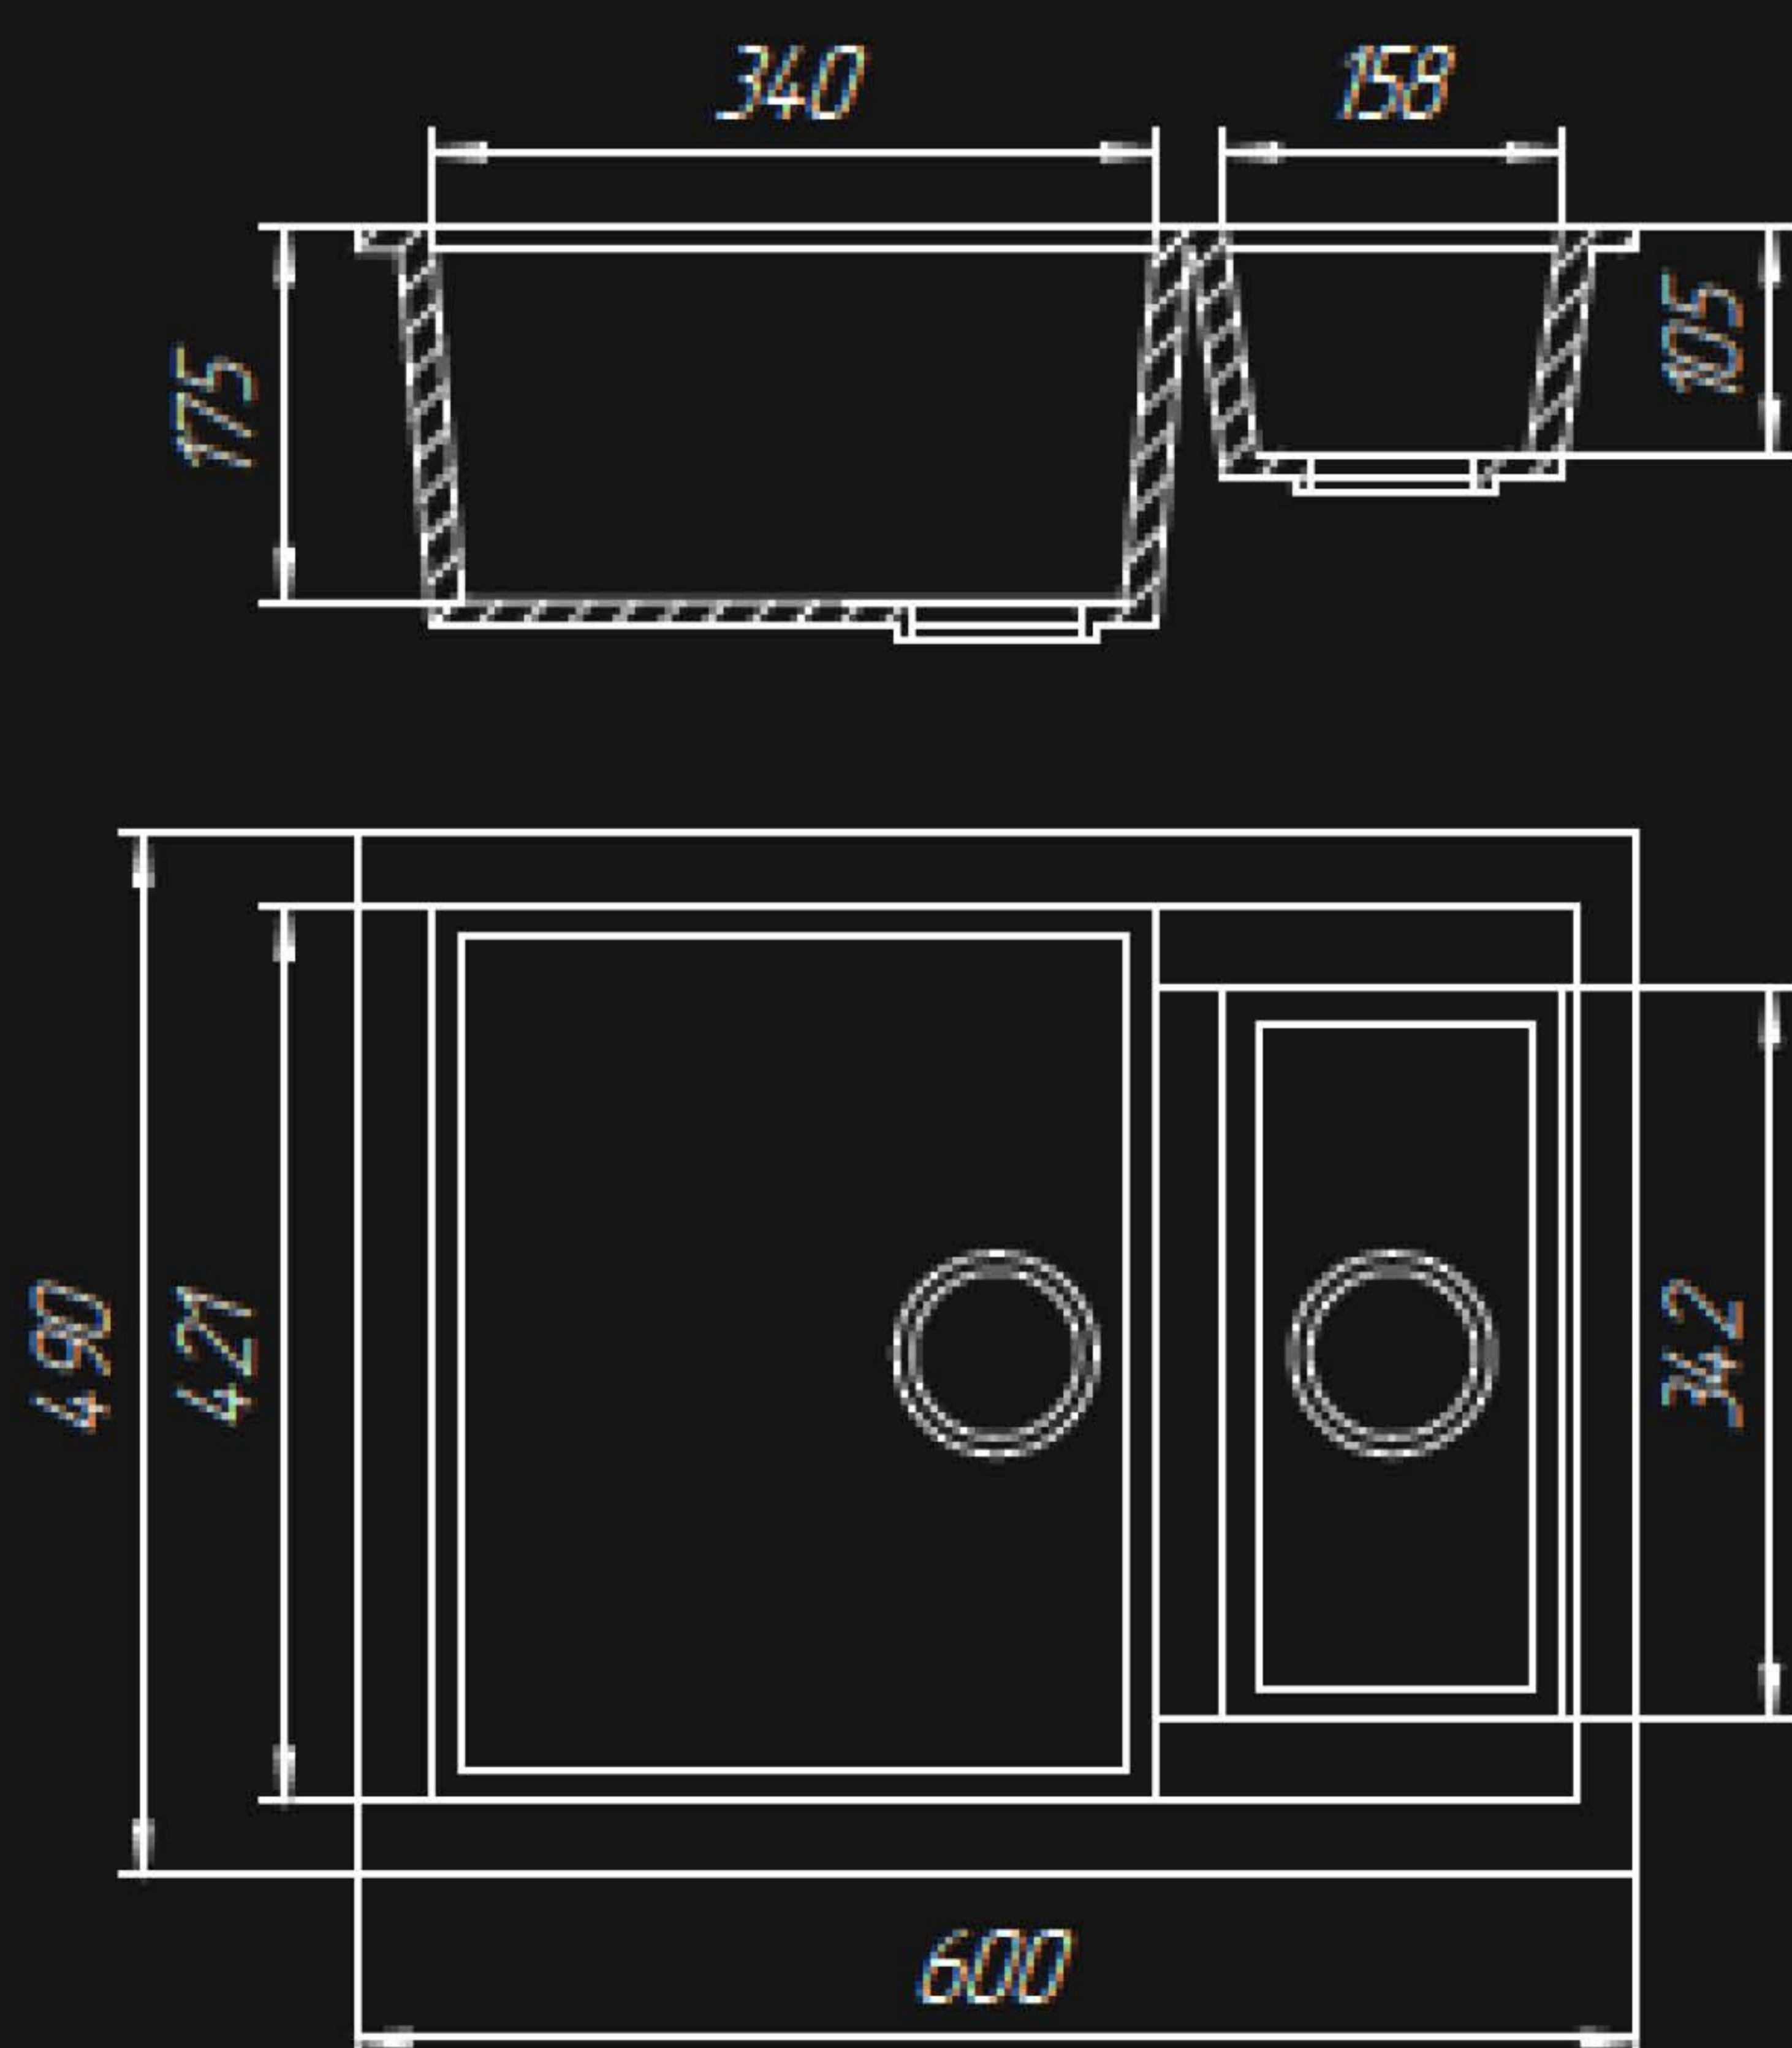

QR-20 КУХОННАЯ МОЙКА

Технические характеристики

Размер	600×490 мм
Внутренний размер большой	340×421 мм
Внутренний размер малый	158×342 мм
Глубина большой	175 мм
Глубина малый	105 мм
Материал	кварц
Вес	15,5 кг