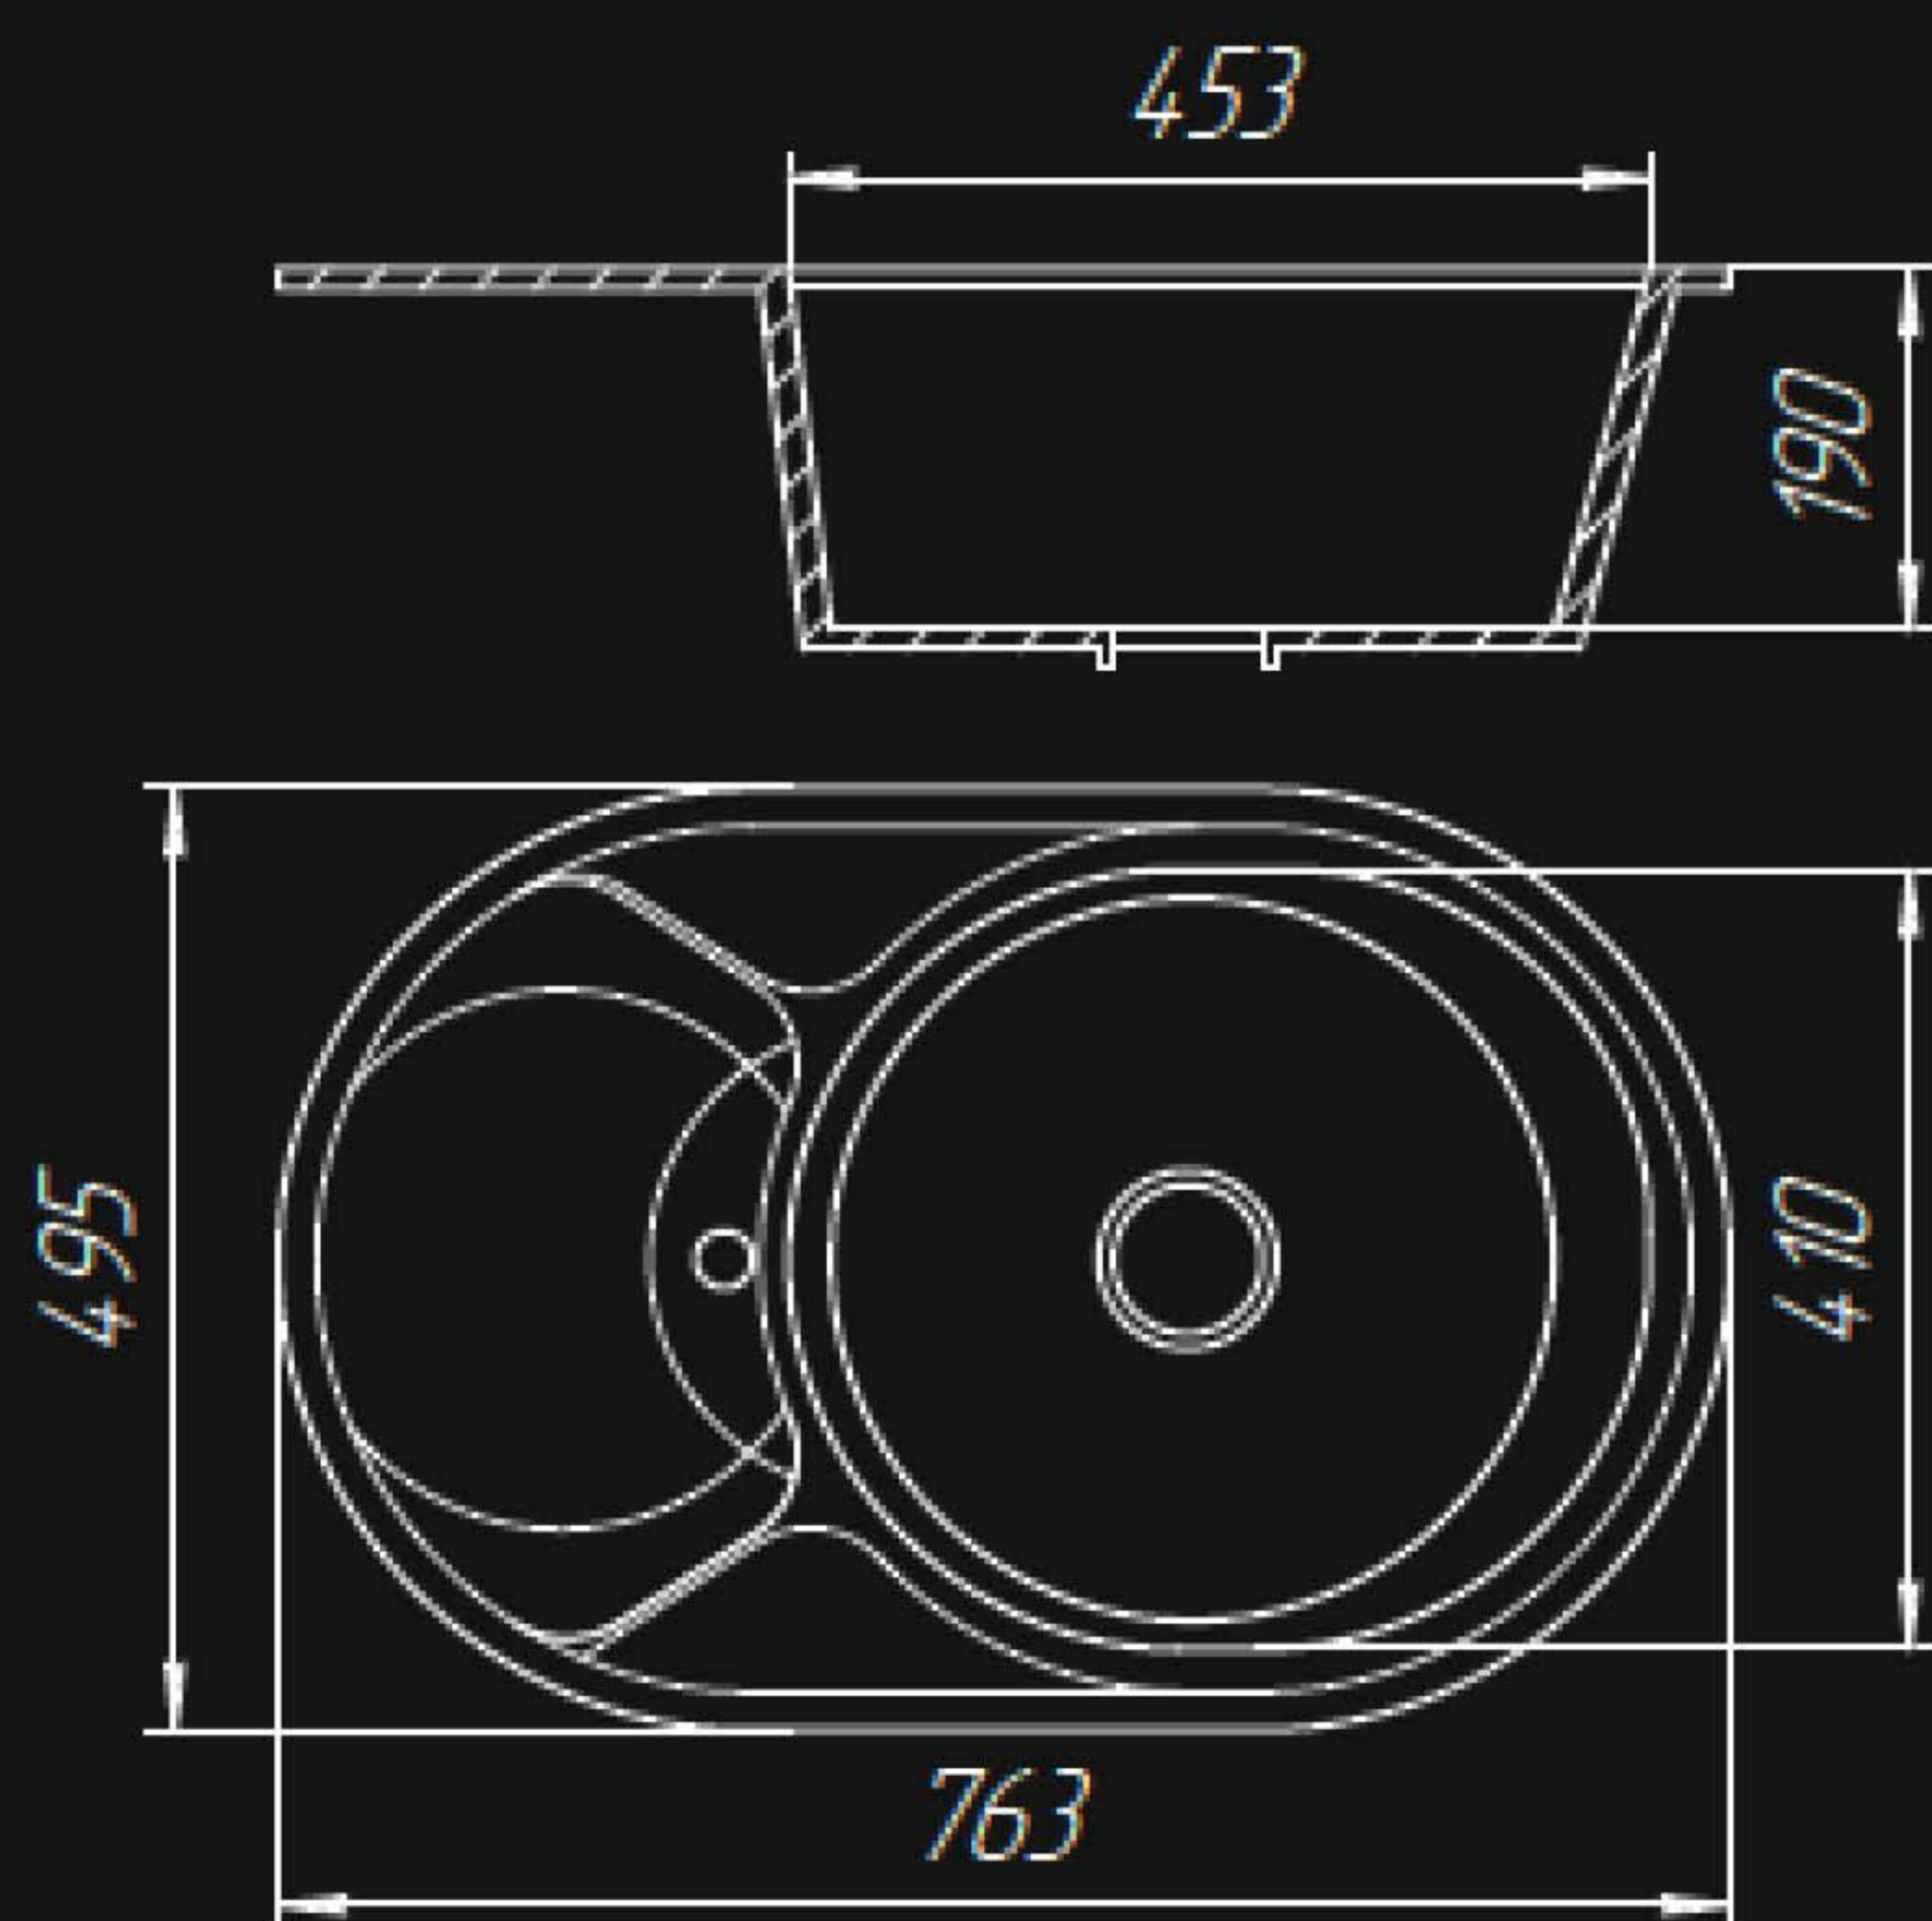

QR-12 КУХОННАЯ МОЙКА

Технические характеристики

Размер	763x495 мм
Внутренний размер	453x410 мм
Глубина	190 мм
Материал	кварц
Вес	12,6 кг