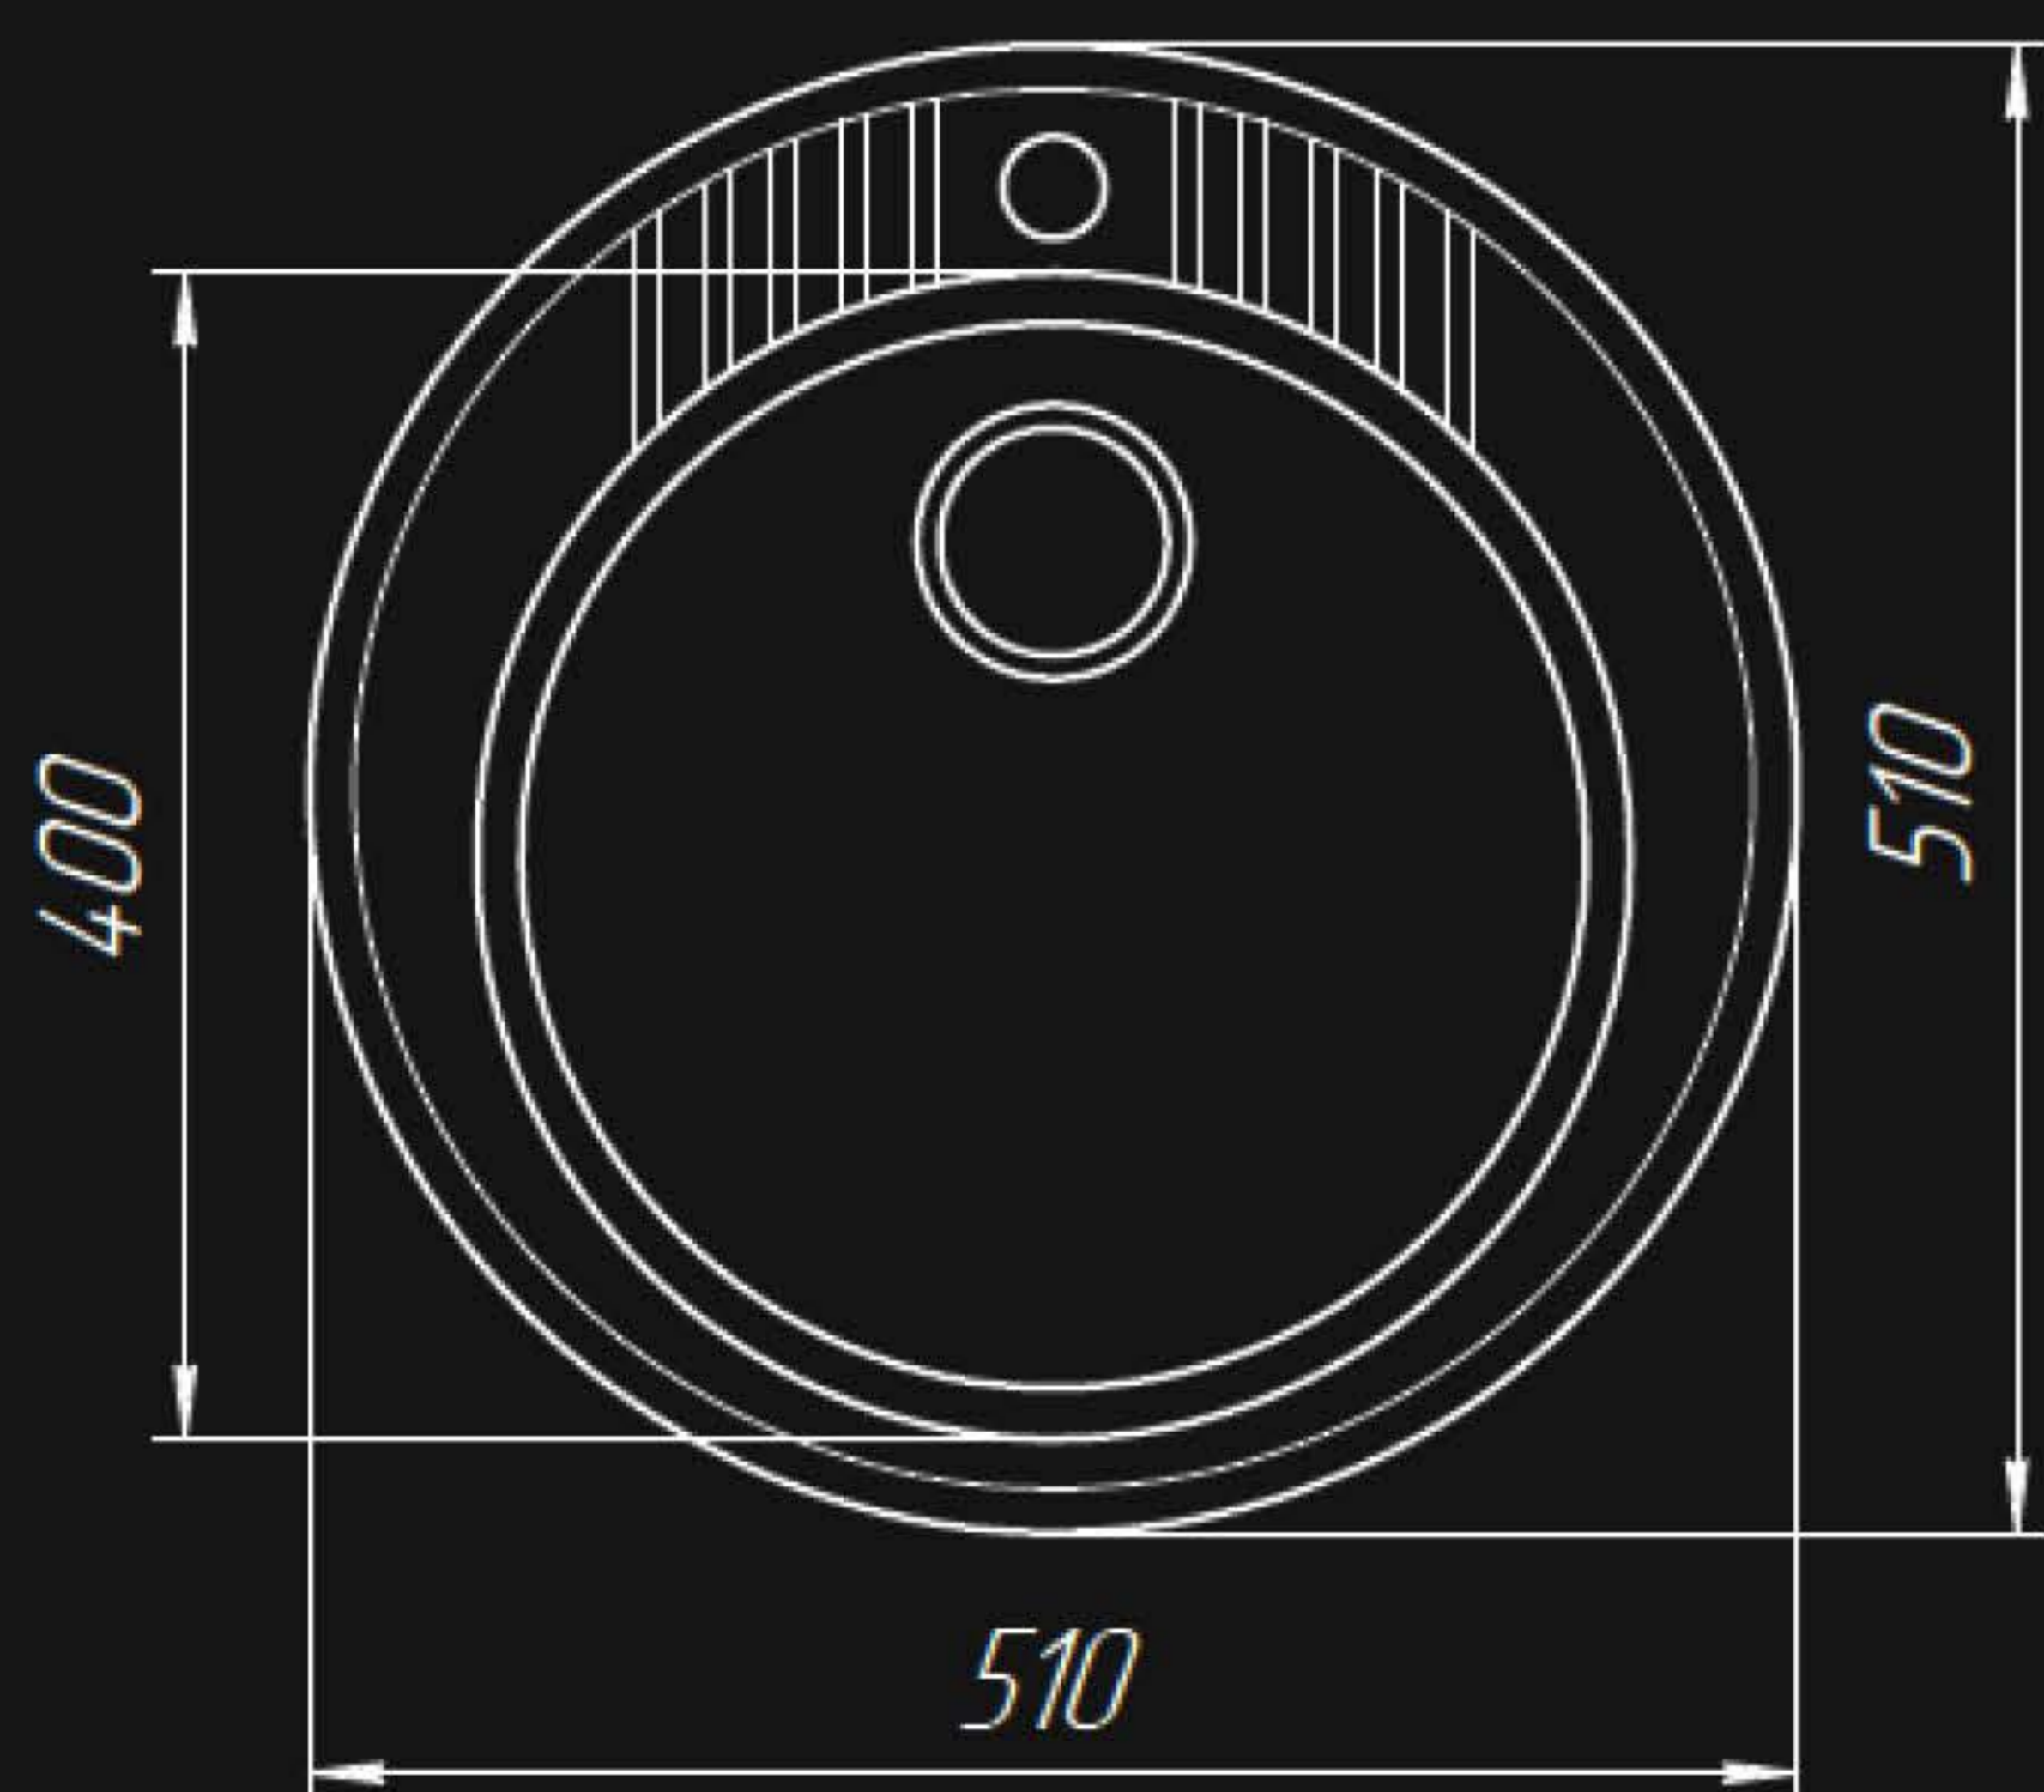

QR-06 КУХОННАЯ МОЙКА

Технические характеристики

Размер	510×510 мм
Внутренний размер	395×400 мм
Глубина	180 мм
Материал	кварц
Вес	9,1 кг