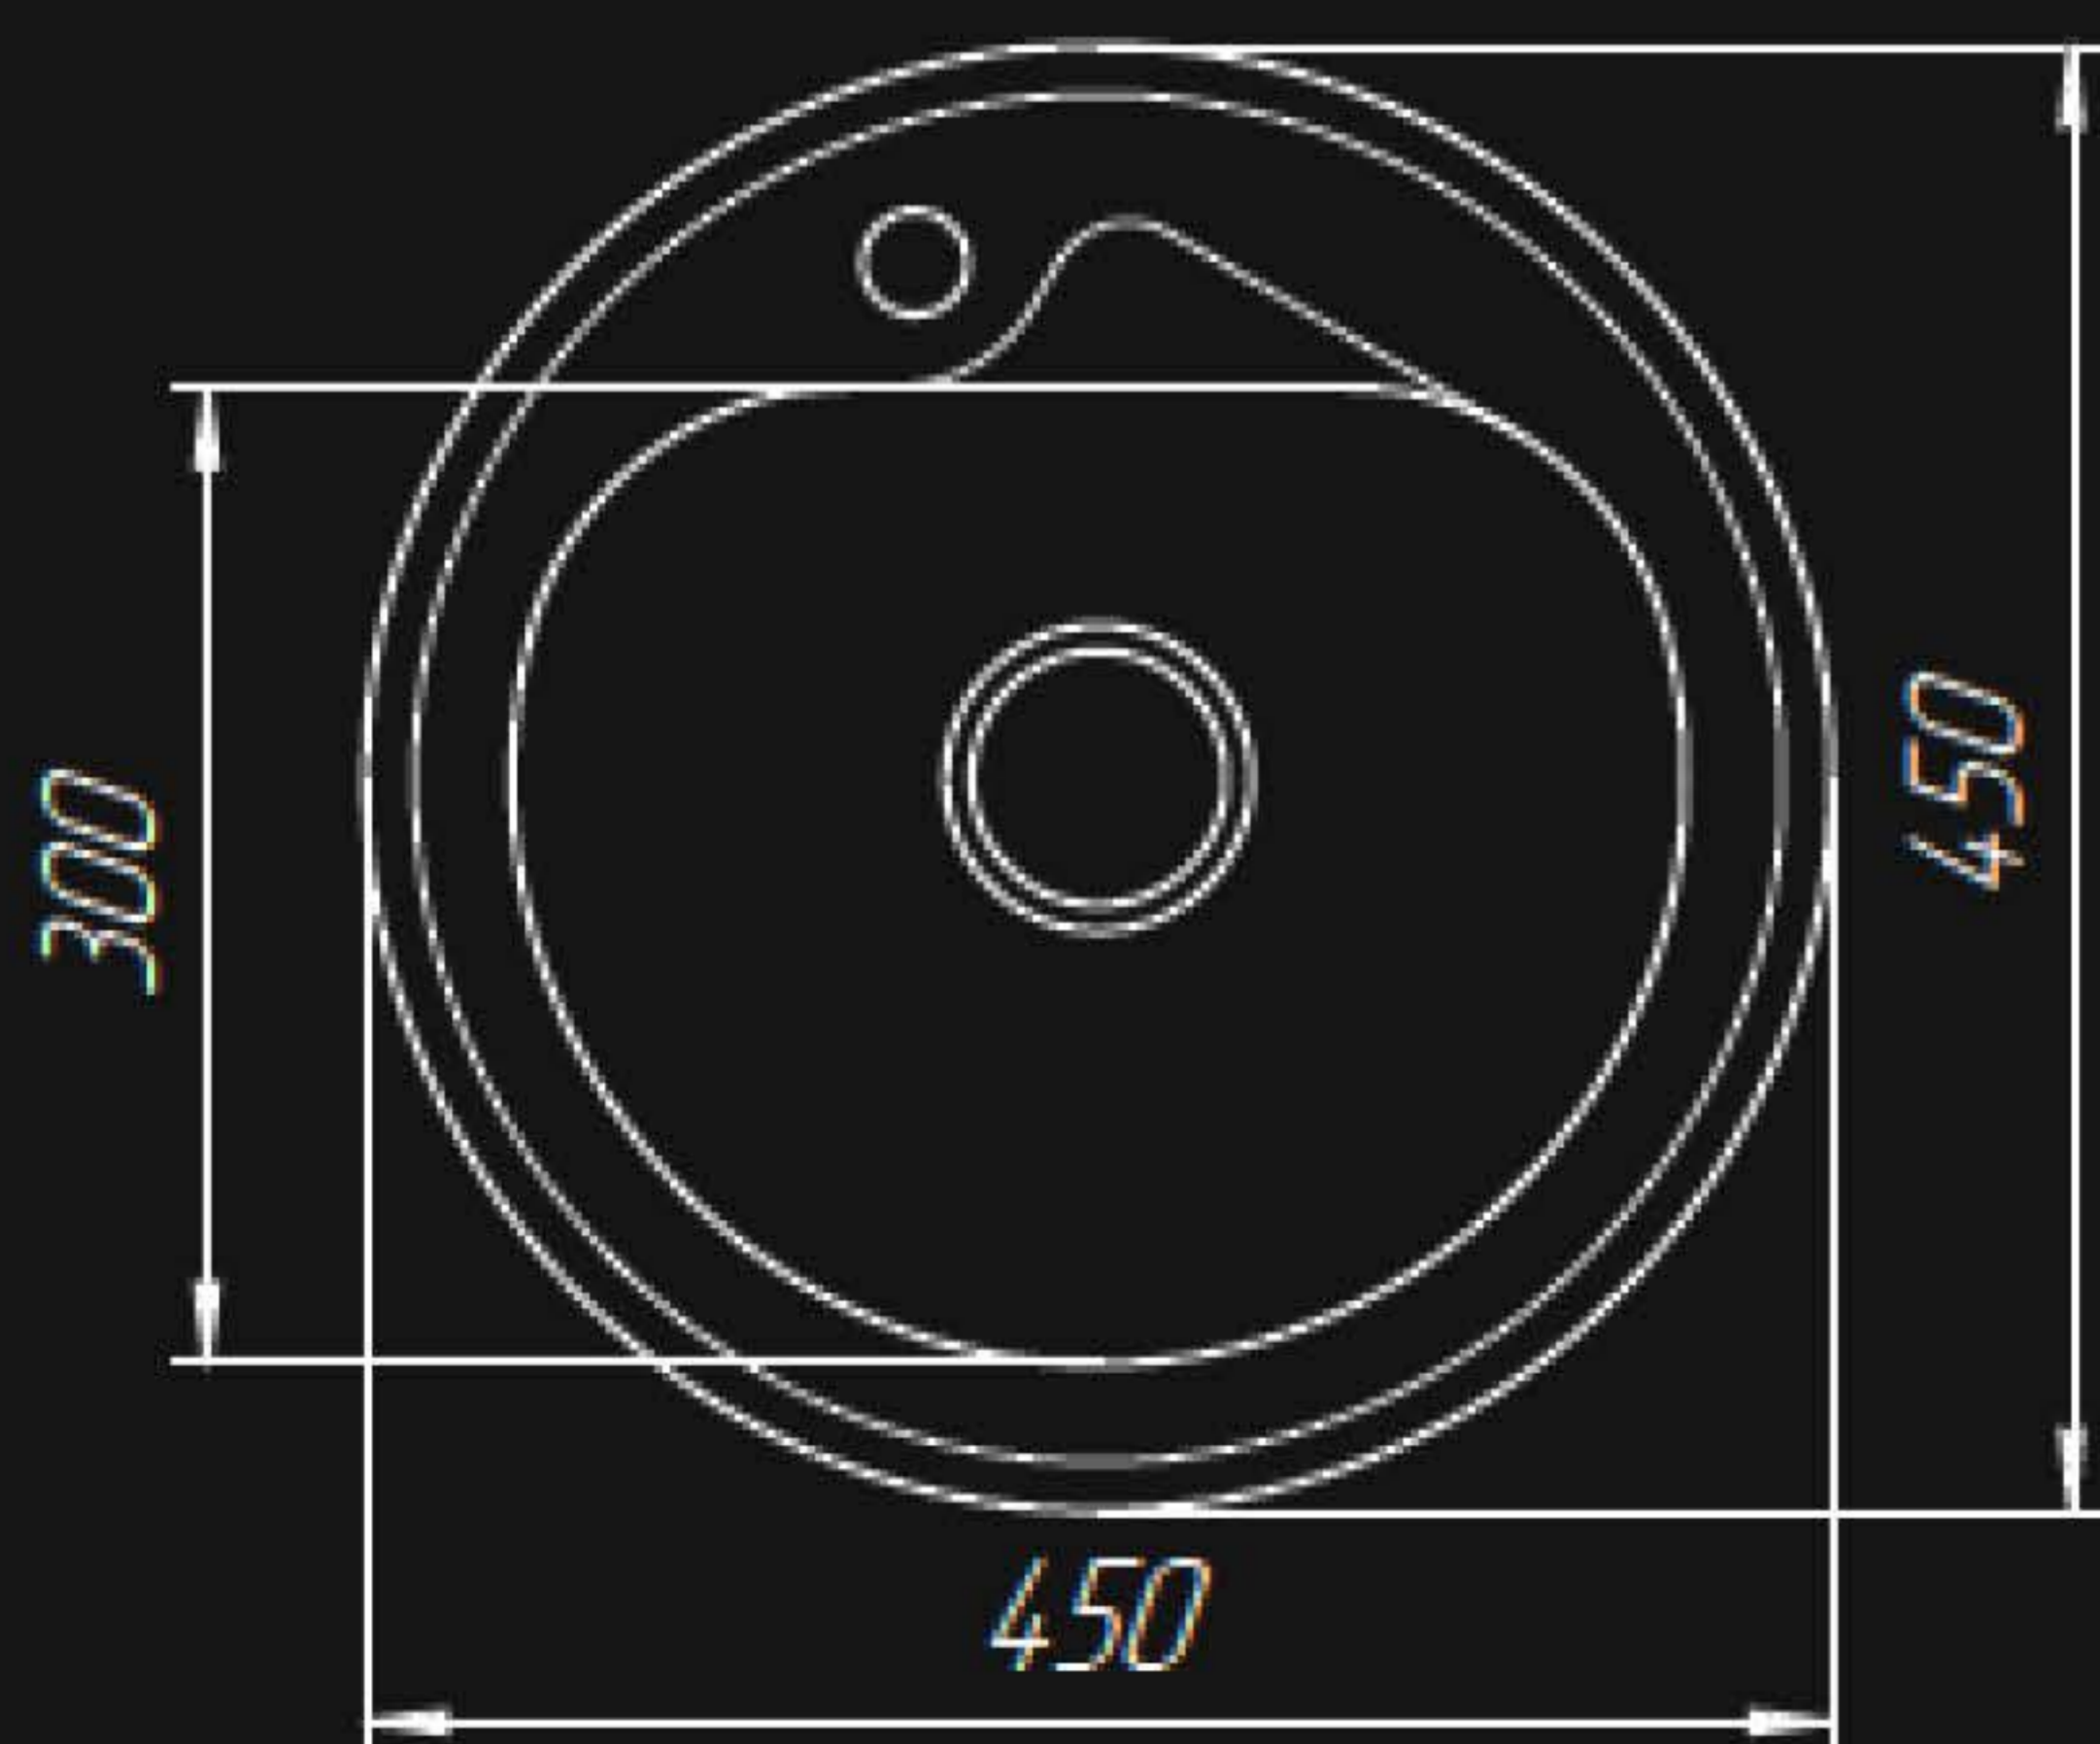

МОНО

Белый

МОНО

Чёрный

МОНО

QR-ZERO КУХОННАЯ МОЙКА

Технические характеристики

Размер	450×450 мм
Внутренний размер	360×300 мм
Глубина	185 мм
Материал	кварц
Вес	7,4 кг